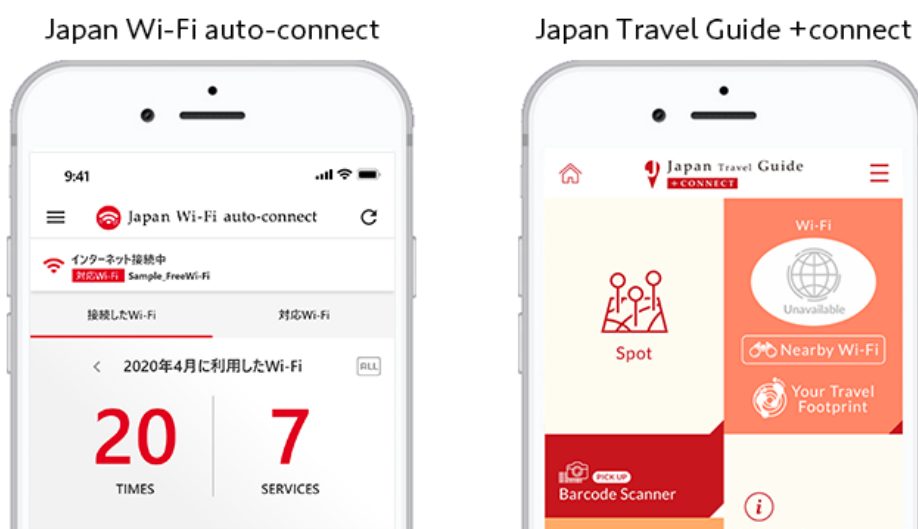

※【特開 2021-157807】

2. 取り組み内容

第 46 回上杉雪灯籠まつりを中心に、地域 DX の推進に向けた実証実験を実施。

(1) 実施期間：2023 年 2 月 11 日（土）～2 月 28 日（火）

※第 46 回上杉雪灯籠まつりは 2023 年 2 月 11 日（土）・12 日（日）の 2 日間開催

(2) 検証内容

- ・実証実験用のフリーWi-Fi の設置による観光動線ログの収集
- ・Wi-Fi 接続アプリ「Japan Wi-Fi auto-connect」（NTTBP）および観光情報アプリ「Japan Travel Guide +connect」アプリ（JTB 総研）による利用者の属性情報の収集、アンケート実施
- ・収集したデータの把握、分析
- ・分析結果をもとにした今後の観光施策やプロモーション等の立案

3. 参画企業・団体の役割

<主催>

JTB	Wi-Fi 設置に関するロケーションマネジメント統括
JTB 総研	「Japan Travel Guide +CONNECT」アプリの提供、アプリログ解析・分析、アンケート調査、Wi-Fi 設置に関するロケーションマネジメント
NTT 東日本 山形支店	プロジェクト管理、通信インフラの提供、Wi-Fi 設置に関するロケーションマネジメント
NTTBP	短期利用 Wi-Fi の構築・運用、「Japan Wi-Fi auto-connect」アプリの提供、Wi-Fi ログおよび Wi-Fi 接続アプリログの取得・解析