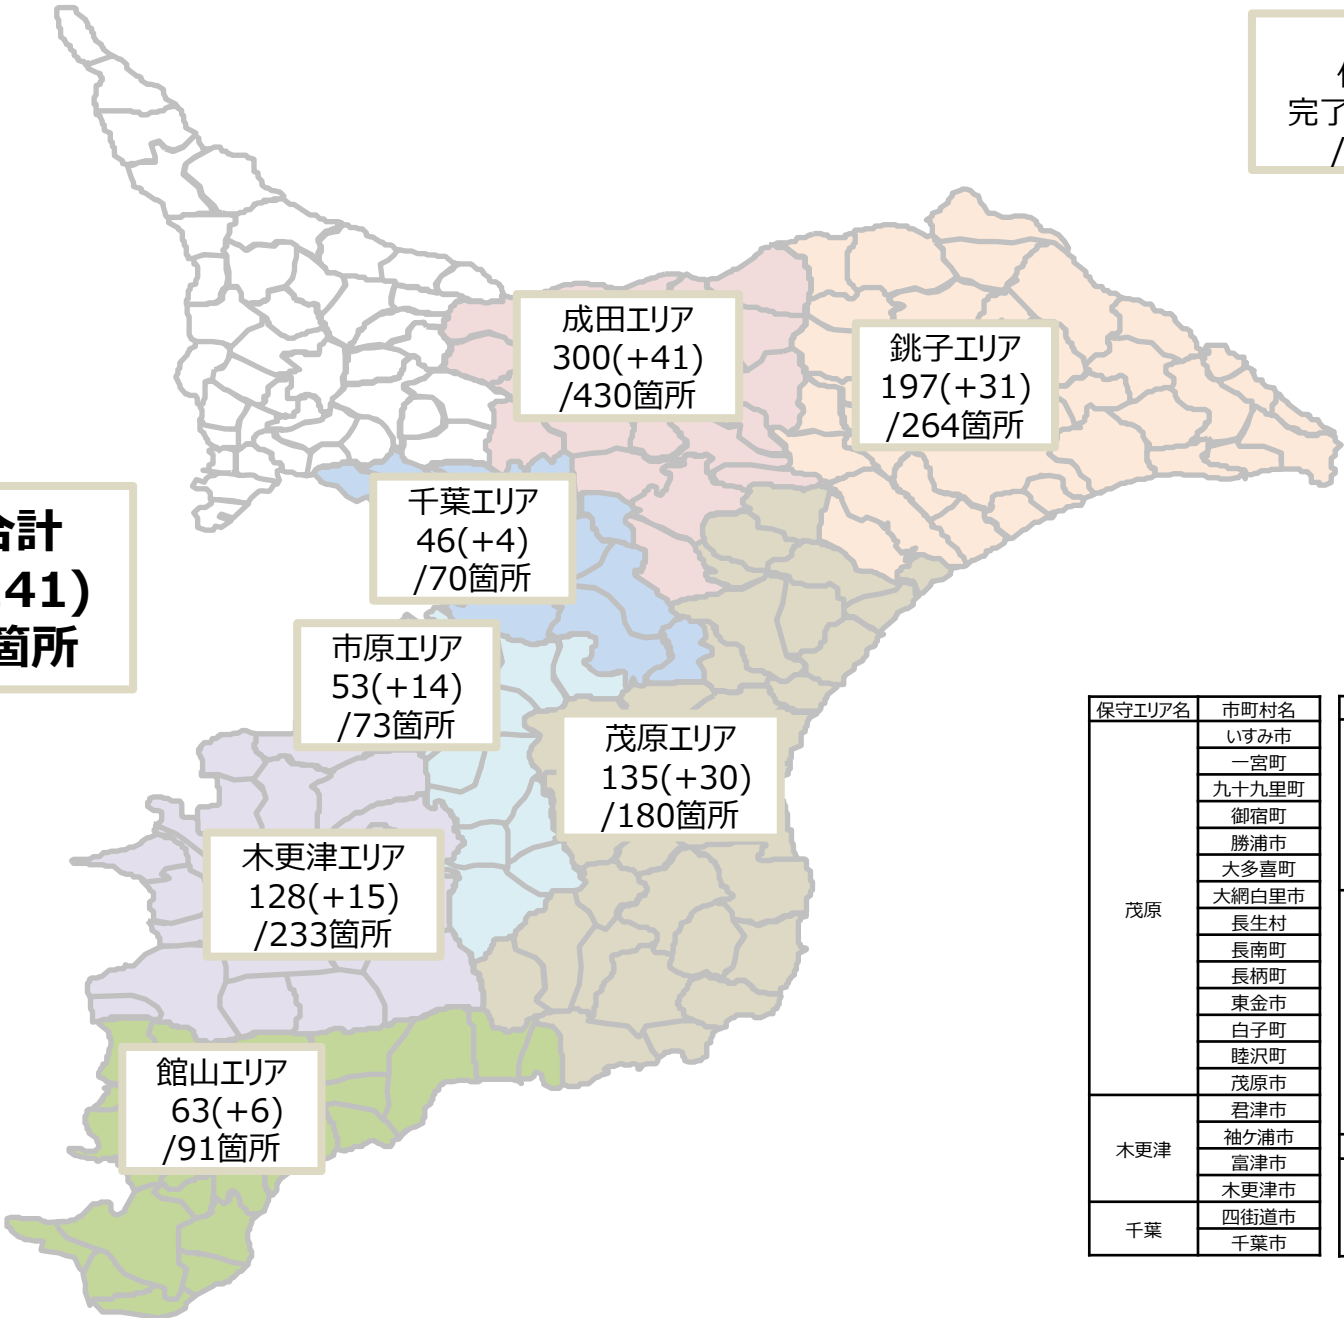

<http://www.ntt-east.co.jp/cgi-bin/ptd/tokusetsu.cgi>

・ 光ステーション（Wi-Fi アクセスポイント）の開放

千葉県全域で光ステーション（約 2,100 箇所）を無料にご利用いただくことができます。

*SSID「0000FLETS-PORTAL」に接続しご利用ください。

*光ステーションのアクセスポイントは以下からご確認ください。

<http://wifi-spot.geospace.jp/addressList?pref=12>

概況写真②-2

②-2 ケーブル罹災

③故障受付「113」の対応

サービス影響

②電柱やケーブル等の罹災状況 (9/25 時点)

【凡例】
 保守エリア
 完了数(対9/24)
 /罹災箇所

※立ち入り禁止エリアを除く

千葉県合計
922(+141)
/1,341箇所

成田エリア
 300(+41)
 /430箇所

銚子エリア
 197(+31)
 /264箇所

千葉エリア
 46(+4)
 /70箇所

市原エリア
 53(+14)
 /73箇所

茂原エリア
 135(+30)
 /180箇所

木更津エリア
 128(+15)
 /233箇所

館山エリア
 63(+6)
 /91箇所

| 保守エリア名 | 市町村名 | 保守エリア名 | 市町村名 |
|--------|-------|--------|------|
| 茂原 | いすみ市 | 成田 | 印西市 |
| | 一宮町 | | 栄町 |
| | 九十九里町 | | 佐倉市 |
| | 御宿町 | | 酒々井町 |
| | 勝浦市 | | 成田市 |
| | 大多喜町 | 八街市 | |
| | 大網白里市 | 富里市 | |
| | 長生村 | 銚子 | 旭市 |
| | 長南町 | | 横芝光町 |
| | 長柄町 | | 香取市 |
| | 東金市 | | 山武市 |
| | 白子町 | | 芝山町 |
| | 睦沢町 | | 神崎町 |
| | 茂原市 | | 匝瑳市 |
| 君津市 | 多古町 | | |
| 銚子市 | 銚子市 | | |
| 木更津 | 袖ヶ浦市 | 市原 | 東庄町 |
| | 富津市 | | 市原市 |
| | 木更津市 | 館山 | 鴨川市 |
| 千葉 | 四街道市 | | 館山市 |
| | 千葉市 | | 鋸南町 |
| | | | 南房総市 |