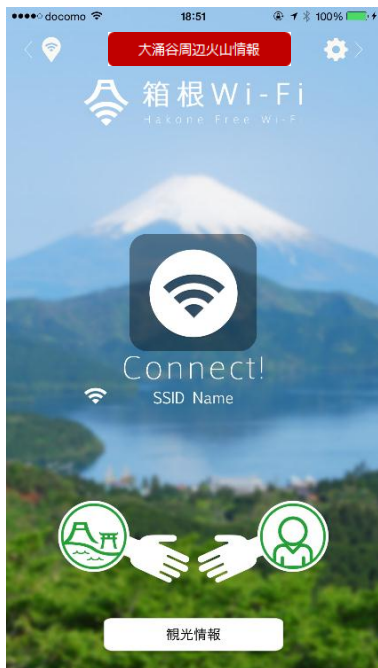

「箱根Wi-Fi」アプリは、箱根町の店舗や宿泊施設等に設置されるWi-Fiアクセスポイントへの自動接続を可能とする、観光客向けスマートフォンアプリケーションです。
また、アプリホーム画面より、①観光情報コンテンツとして箱根町観光情報ポータルサイト「箱根全山」、②火山・地震活動状況に関する箱根町からのお知らせ、へのリンクバナーを表示します。

■基本機能・特長

自動または手動による、箱根エリアに設置されたWi-Fiアクセスポイント*1への接続

これにより、アプリ利用者はIDやパスワード入力など煩わしい操作を実施することなく、無料かつ回数や時間に制限なくインターネット接続が可能

*1 NTT東日本が提供する「光ステーション」や宿泊施設等に設置されている一部Wi-Fiルータ（「光ステーション」以外）

■アプリダウンロード

Google PlayまたはApp Storeから専用アプリケーションをダウンロードして、簡単にご利用できます。

箱根Wi-Fiアプリは*2 Android、*3 iOSともに公開済み。

*2 Androidは Google Inc. の商標または登録商標です。

*3 iOSは、米国およびその他の国におけるCisco社の商標または登録商標であり、ライセンスに基づき使用されています。

Android版

iOS版

■ アプリホーム画面

アプリが自動的にWi-Fiアクセスポイントを探し、自動で接続します
 ※アプリ初期インストール時に「自動接続」の設定があります。

画面が切り替わったら
インターネット
接続開始！

・箱根町周辺の火山・地震活動状況にリンク！
 →交通規制情報や大涌谷周辺火山情報などを随時表示
 ※平常時は表示されません。

・箱根町観光情報「箱根全山」にリンク！
 →箱根の観光・旅行情報等、役立つ情報が満載

箱根全山
HAKONE ZENZAN

Hakone Portal Website

※ホーム画面の他に、接続アクセスポイントをマップ表示する「マップ画面」と機能や言語設定を行う「設定画面」があります。