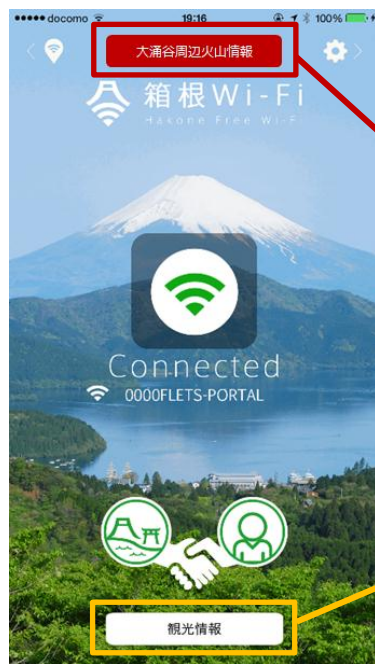

「箱根Wi-Fi」アプリは、箱根町の店舗や宿泊施設等に設置されるWi-Fiアクセスポイントへの自動接続を可能とする、観光客向けスマートフォンアプリケーションです。
また、アプリホーム画面より、①観光情報コンテンツとして箱根町観光情報ポータルサイト「箱根全山」、②火山・地震活動状況に関する箱根町からのお知らせ、へのリンクバナーを表示します。

■基本機能・特長

自動または手動による、箱根エリアに設置されたWi-Fiアクセスポイント*1への接続

これにより、アプリ利用者はIDやパスワード入力など煩わしい操作を実施することなく、無料かつ回数や時間に制限なくインターネット接続が可能

*1 NTT東日本が提供する「光ステーション」や宿泊施設等に設置されている一部Wi-Fiルータ（「光ステーション」以外）

■アプリダウンロード

Google PlayまたはApp Storeから専用アプリケーションをダウンロードして、簡単にご利用できます。

箱根Wi-Fiアプリは*2 Android、*3 iOSともに公開済み。

*2 Androidは Google Inc. の商標または登録商標です。

*3 iOSは、米国およびその他の国におけるCisco社の商標または登録商標であり、ライセンスに基づき使用されています。

Android版

iOS版

■ アプリホーム画面

アプリが自動的にWi-Fiアクセスポイントを探し、自動で接続します
 ※アプリ初期インストール時に「自動接続」の設定があります。

画面が切り替わったら
インターネット
接続開始！

・箱根町周辺の火山・地震活動状況にリンク！
 →交通規制情報や大涌谷周辺火山情報などを随時表示
 ※平常時は表示されません。

・箱根町観光情報「箱根全山」にリンク！
 →箱根の観光・旅行情報等、役立つ情報が満載

箱根全山
HAKONE ZENZAN

Hakone Portal Website

※ホーム画面の他に、接続アクセスポイントをマップ表示する「マップ画面」と機能や言語設定を行う「設定画面」があります。