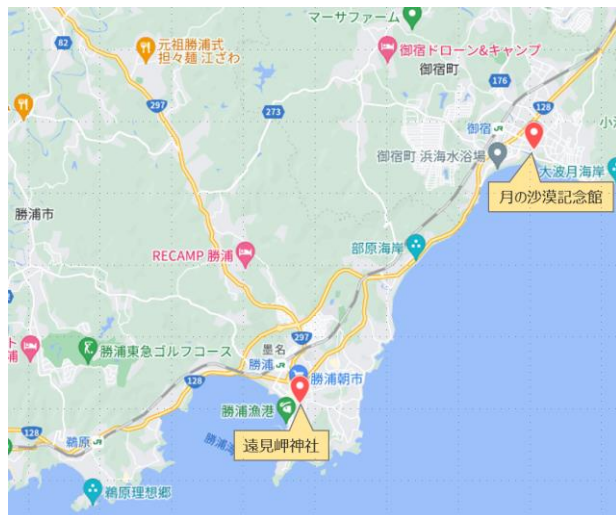

スマホで参加！

勝浦・御宿を巡るスタンプラリー 2023

開催期間
2/24金
3/3金

参加方法

- ①こちらのQRコードからエントリー
- ②各スポットに設置されているQRコードを読み取りスタンプゲット！

スタンプ設置場所

- 遠見岬神社
- 月の沙漠記念館

景品

1. 背景・目的

勝浦市と御宿町がひな祭り一色に彩られるこの機会に、隣接する両地域の自治体と観光協会・商工会が連携して観光客の誘引に取り組むにあたり、NTT 東日本が提案した本イベントを開催することとなりました。

「遠見岬神社（勝浦市）」や「月の沙漠記念館（御宿町）」といったスタンプスポットを中心に観光客の周遊を促すことで、街の活性化につなげます。なお、2つの地域への周遊を促すために、開催期間中は土日限定でオープントップバスが走行する予定であることから、オープントップバスを利用してスタンプスポット等を巡ることが可能です。

2. 本イベントの概要

両地域で開催されるひな祭り会場のうち、「遠見岬神社」と「月の沙漠記念館」の2カ所にスタンプスポットを設置いたします。スタンプは、各スポットに設置されている「QRコード」を読み込んで取得いただくことが可能です。

なお、2カ所のスタンプスポットを巡った方には、抽選で勝浦市・御宿町ならではの賞品をプレゼントいたします。

(1) 開催日：2023年2月24日（金）～2023年3月3日（金）

(2) スタンプスポット：遠見岬神社 URL <http://www.tomisaki.or.jp/>

月の沙漠記念館 URL <https://maruchiba.jp/sys/data/index/page/id/5695/>

(3) 参加手順

- ①「QRコード」からスタンプラリー画面へアクセスする。
 - ②各スタンプスポットに設置の「QRコード」を読み取る。
 - ③2つスタンプを集めて賞品応募！
- ※応募フォームに必要事項を記入していただき、応募完了となります。