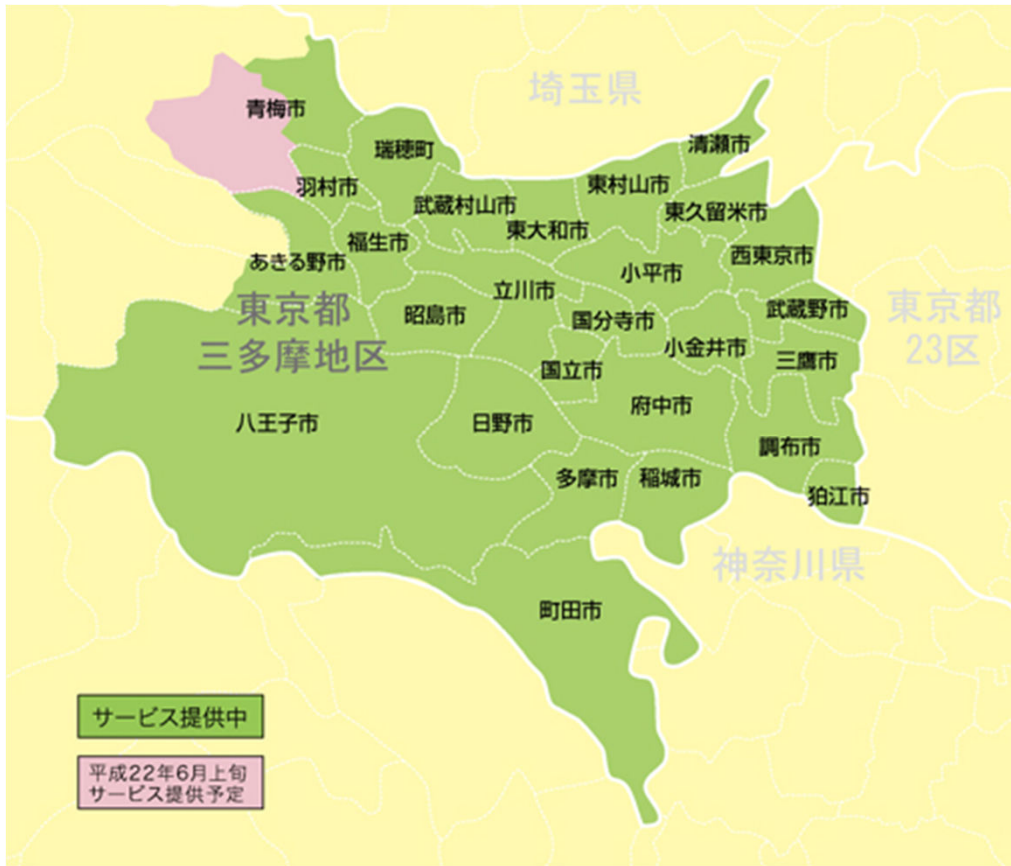

【別紙1】東京都下のサービス提供中エリアおよびサービス提供予定エリア

※東京都23区内は、ほぼ全域サービス提供中です。