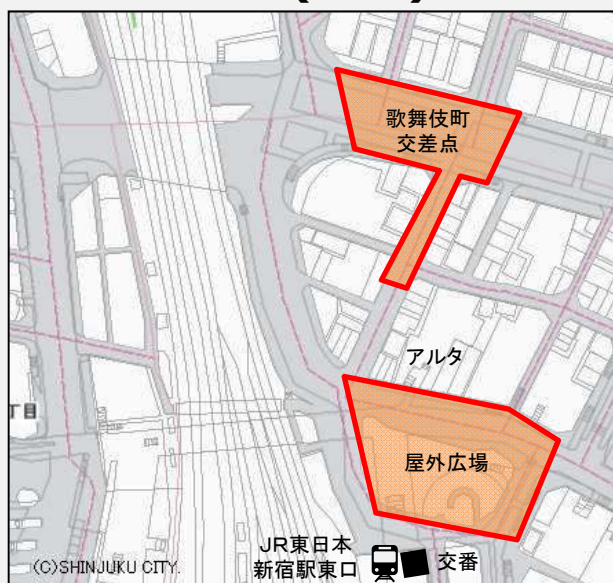

無料公衆無線LANサービス「Shinjuku Free Wi-Fi」 試験提供対象エリア

エリア	SSID	接続時間
新宿駅周辺(屋外等)	Shinjuku_Free_Wi-Fi	60分/回 (回数制限なし)

Shinjuku Free Wi-Fi
エリアサイン
ステッカーイメージ

①新宿駅東口(屋外)

②新宿駅西口(地下)

③歌舞伎町(屋外)

エリア	SSID	接続時間
新宿駅周辺(店舗等)	Shinjuku_Free_Wi-Fi_01	60分/回 (1日4回まで)

左のステッカーのある店舗等で利用可能！

- 「Shinjuku Free Wi-Fi」はNTTBPの認証アプリ「Japan Connected-free Wi-Fi」に対応しています。これにより、一度アプリの利用登録を行えば、上記エリアに加えて既に参画している他のエリア（全国の主要空港、主要駅、観光施設などの約13万アクセスポイント）でも手軽な操作でフリーWi-Fiを利用可能となります。詳しい利用方法等は、NTTBPのホームページをご参照ください。<http://www.ntt-bp.net/jcfw/ja.html>