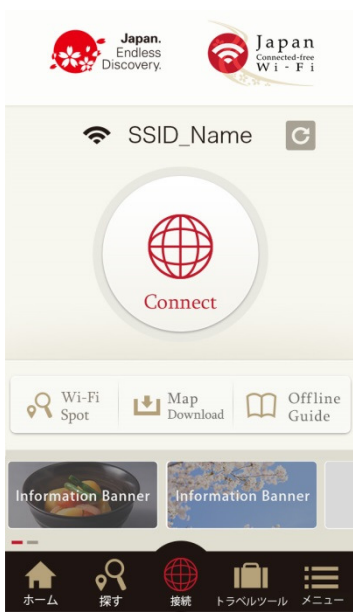

<Japan Wi-Fi トップ画面>

【主な特徴】

●全てが無料

全ての機能は無料で利用が可能

●利用登録は1度だけ

エリア毎に必要な利用登録は、Japan Wi-Fi アプリの利用登録のみでOK

●13言語に対応

英語、中国語（簡体字）、中国語（繁体字）、韓国語、タイ語、マレー語、インドネシア語、フランス語、スペイン語、ドイツ語、イタリア語、ロシア語、日本語

●主な提供エリア

- ・交通動線（成田空港、羽田空港、東京メトロ、東京都交通局 等）
- ・商業施設（セブンイレブン、ローソン、ファミリーマート 等）
- ・自治体（東京都、品川区、渋谷区、大田区、中野区 等）

<Japan Wi-Fiのダウンロード>

<Japan Wi-Fiの利用スポット>