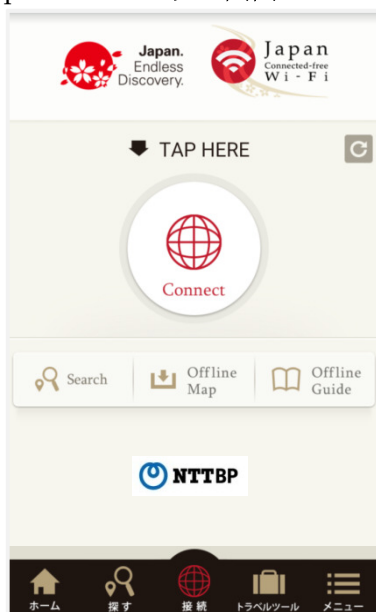

【別紙】

1. サービス提供エリア（7月24日時点）

昭島市役所 本庁舎市民ロビー

今年度サービス提供予定

11月予定 KOTORIホール（昭島市民会館）・公民館
保健福祉センター（あいぽっく）

2月予定 総合スポーツセンター

2. サービス内容

(1) インターネット接続時間及び接続回数

1回60分・接続回数制限無し

(2) SSID（インターネットに接続するための認識名）

AkishimaCityFreeWi-Fi

(3) エリアサイン

3. Japan Connected-free Wi-Fi への対応について

「Akishima City Free Wi-Fi」は NTT BP が提供する認証アプリ「Japan Connected-free Wi-Fi」（以下、Japan Wi-Fi）に対応します。これにより、一度アプリの利用登録を行えば、「Akishima City Free Wi-Fi」のエリアに加えて既に「Japan Wi-Fi」に参画いただいている他のエリア（日本全国の主要空港、主要駅、観光施設などの約 16 万アクセスポイント*1）でも手軽な操作でフリーWi-Fiをご利用いただくことが可能となります*2。詳しい利用方法等については、NTTBP のホームページ（<http://www.ntt-bp.net/jcfw/ja.html>）をご参照ください。

*1：2017年6月末現在のアクセスポイント数です。

*2：同アプリを利用するほか、ブラウザで個別に利用登録を行うことでも、「Akishima City Free Wi-Fi」をご利用いただけます。

<Japan Wi-Fi トップ画面>

【主な特徴】

●全てが無料

全ての機能は無料で利用が可能

●利用登録は1度だけ

エリア毎に必要な利用登録は、Japan Wi-Fi アプリの利用登録のみで OK

●13言語に対応

英語、中国語（簡体字）、中国語（繁体字）、韓国語、タイ語、マレー語、インドネシア語、フランス語、スペイン語、ドイツ語、イタリア語、ロシア語、日本語

●主な提供エリア

- ・交通動線（成田空港、羽田空港、東京メトロ、東京都交通局 等）
- ・商業施設（セブンイレブン、ローソン、ファミリーマート 等）
- ・自治体（東京都、品川区、渋谷区、大田区、中野区 等）

<Japan Wi-Fiのダウンロード> <Japan Wi-Fiの利用スポット>