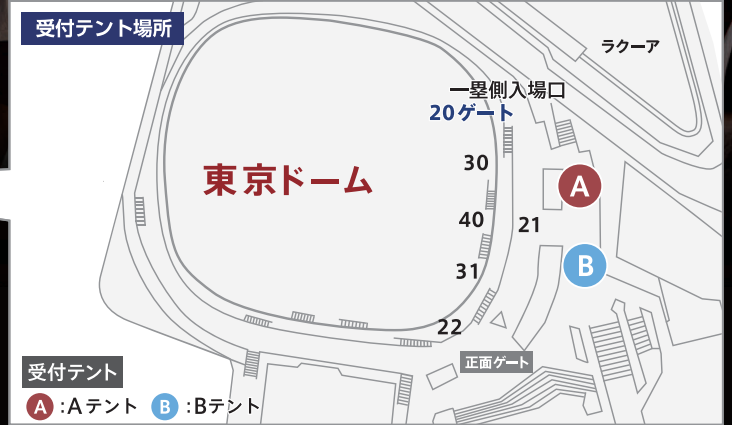

第89回 都市対抗野球大会

7.13(金)ー7.24(火) 球場 東京ドーム

所在地	東京都文京区後楽1-3-61
交通アクセス	JR総武線「水道橋駅」西口より徒歩5分 都営地下鉄三田線「水道橋駅」A2~A5出口より徒歩7分 都営地下鉄三田線、大江戸線「春日駅」A1出口より徒歩7分 東京メトロ丸の内線、南北線「後楽園駅」2番出口より徒歩4分

一回戦	7月13日(金)	18:30~予定	一塁側 Aテント
二回戦	7月19日(木)	10:30~予定	一塁側 Aテント
準々決勝	7月21日(土)	18:00~予定	一塁側 Aテント
準決勝	7月23日(月)	13:30~予定	一塁側 Aテント
決勝	7月24日(火)	18:00~予定	一塁側 Aテント

サポーターの熱い想いが闘う力となる!!

**シンボルサポーター
会員募集中!**

メールアドレスの変更が発生する場合は、速やかに登録変更をお願いします。

OFFICIAL WEB SITE

都市対抗野球大会期間中は、特設サイトで試合速報をお楽しみいただけます。

<http://www.ntt-east.co.jp/symbol/>

OFFICIAL TWITTER

シンボルチームの公式アカウントがスタート。試合会場からリアルな試合状況、試合結果をお伝えします。