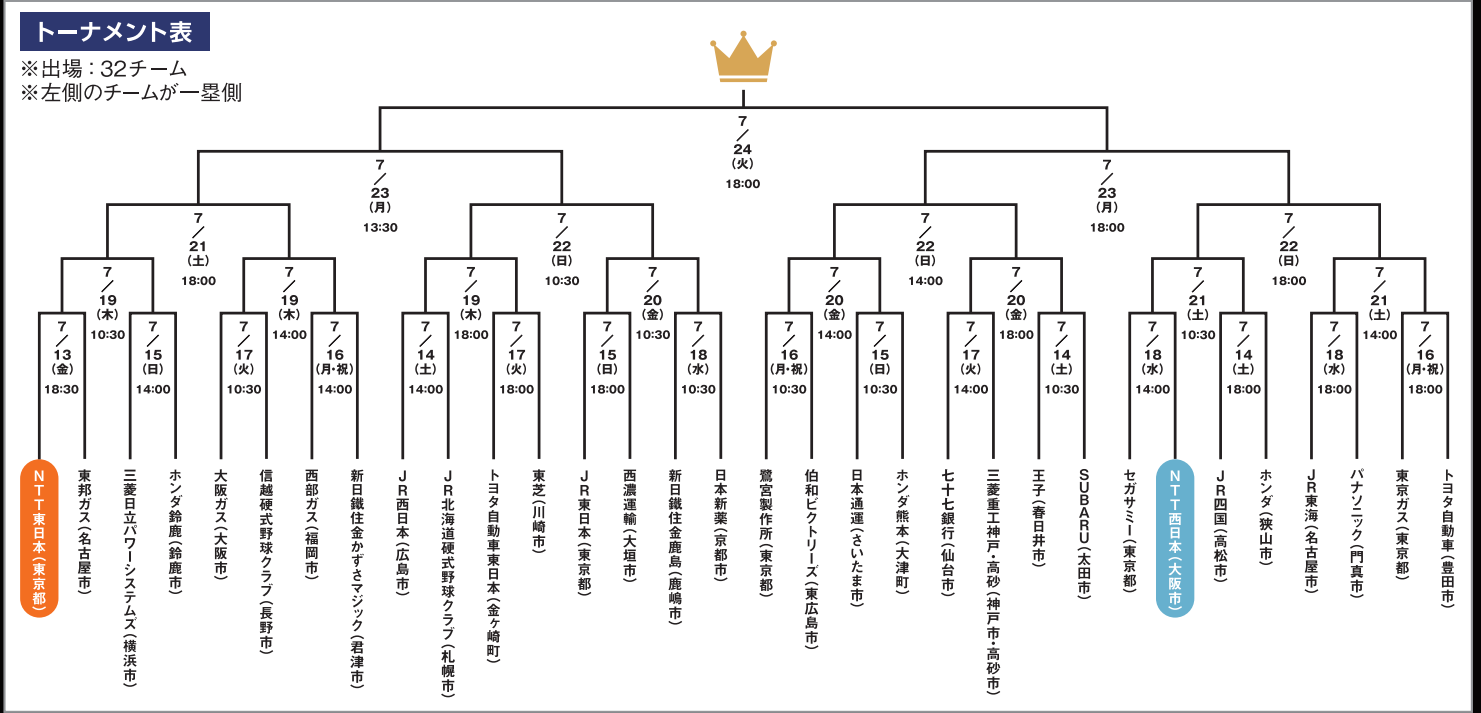

第89回 都市対抗野球大会

7.13(金)ー7.24(火) 球場 東京ドーム

所在地	東京都文京区後楽1-3-61
交通アクセス	JR総武線「水道橋駅」西口より徒歩5分 都営地下鉄三田線「水道橋駅」A2~A5出口より徒歩7分 都営地下鉄三田線、大江戸線「春日駅」A1出口より徒歩7分 東京メトロ丸の内線、南北線「後楽園駅」2番出口より徒歩4分

一回戦	7月13日(金)	18:30~予定	一塁側 Aテント
二回戦	7月19日(木)	10:30~予定	一塁側 Aテント
準々決勝	7月21日(土)	18:00~予定	一塁側 Aテント
準決勝	7月23日(月)	13:30~予定	一塁側 Aテント
決勝	7月24日(火)	18:00~予定	一塁側 Aテント

サポーターの熱い想いが闘う力となる!!

**シンボルサポーター
会員募集中!**

メールアドレスの変更が発生する場合は、速やかに登録変更をお願いします。

OFFICIAL WEB SITE

都市対抗野球大会期間中は、特設サイトで試合速報をお楽しみいただけます。

<http://www.ntt-east.co.jp/symbol/>

OFFICIAL TWITTER

シンボルチームの公式アカウントがスタート。試合会場からリアルな試合状況、試合結果をお伝えします。