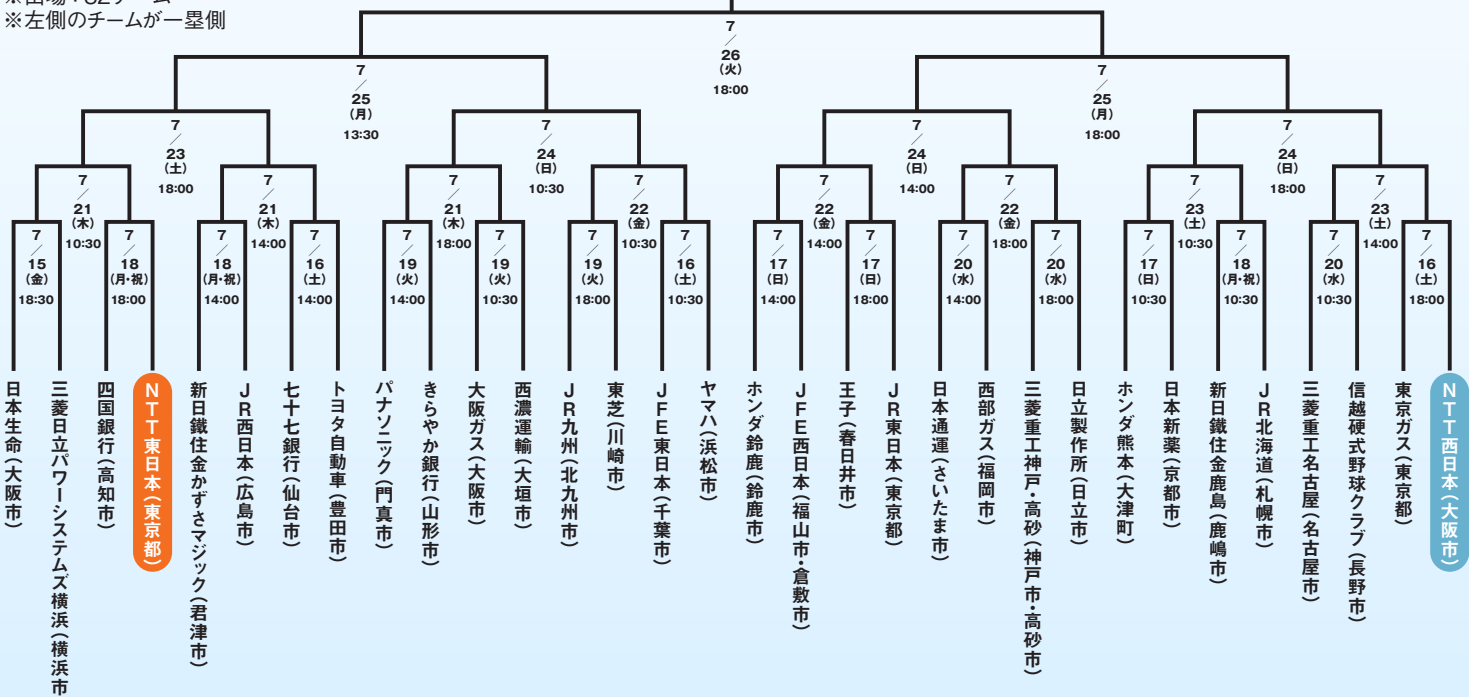

第87回 都市対抗野球大会

2016.7.15(金) - 7.26(火) **球場** 東京ドーム

所在地	東京都文京区後楽1-3-61
交通アクセス	JR総武線「水道橋駅」西口より徒歩3分 都営地下鉄三田線「水道橋駅」A2~A5出口より徒歩4分 都営地下鉄三田線、大江戸線「春日駅」A1出口より徒歩7分 東京メトロ丸の内線、南北線「後楽園駅」1番、2番出口より徒歩4分

一回戦	7月18日(月・祝)	18:00~予定	三塁側 Cテント
二回戦	7月21日(木)	10:30~予定	三塁側 Cテント
準々決勝	7月23日(土)	18:00~予定	一塁側 Aテント
準決勝	7月25日(月)	13:30~予定	一塁側 Aテント
決勝	7月26日(火)	18:00~予定	一塁側 Aテント

トーナメント表

※出場：32チーム
※左側のチームが一塁側

OFFICIAL WEB SITE
スケジュールや試合結果など詳しい情報は公式サイトでご覧いただけます。
<http://www.ntt-east.co.jp/symbol/>

OFFICIAL BLOG
公式ブログでは、試合結果速報や選手情報などがお楽しみいただけます。
<http://blog.goo.ne.jp/ntteast-sports>