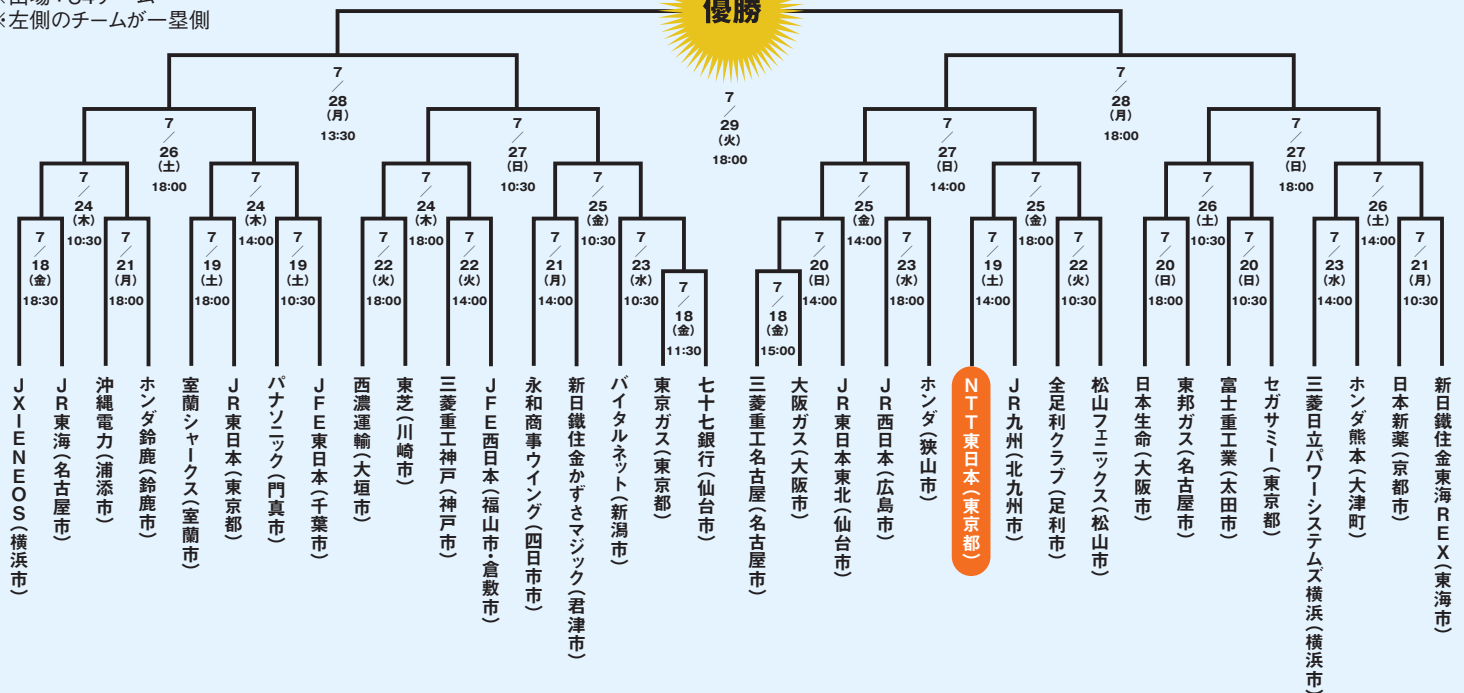

第85回 都市対抗野球大会

2014.7.18(金) - 7.29(火) **球場** 東京ドーム

所在地
東京都文京区後楽1-3-61
交通アクセス
JR総武線「水道橋駅」西口より徒歩3分
都営地下鉄三田線「水道橋駅」A2~A5出口より徒歩4分
都営地下鉄三田線、大江戸線「春日駅」A1出口より徒歩7分
東京メトロ丸の内線、南北線「後楽園駅」1番、2番出口より徒歩4分

二回戦	7月19日(土)	14:00~予定	一塁側 Bテント
三回戦	7月25日(金)	18:00~予定	一塁側 Aテント
準々決勝	7月27日(日)	14:00~予定	三塁側 Dテント
準決勝	7月28日(月)	18:00~予定	一塁側 Aテント
決勝	7月29日(火)	18:00~予定	三塁側 Cテント

トーナメント表

※出場：34チーム
※左側のチームが一塁側

OFFICIAL WEB SITE

スケジュールや試合結果など詳しい情報は公式サイトでご覧いただけます。
<http://www.ntt-east.co.jp/symbol/>

OFFICIAL BLOG

公式ブログでは、試合結果速報や選手情報などがお楽しみいただけます。
<http://nteast-sports.blogzine.jp/>

NTT EAST SYMBOL SUPPORTERS