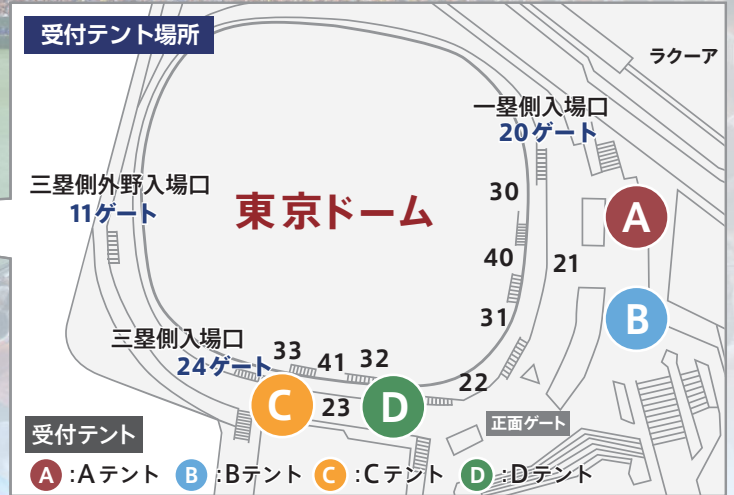

第85回 都市対抗野球大会

2014.7.18(金) - 7.29(火) **球場** 東京ドーム

所在地
東京都文京区後楽1-3-61
交通アクセス
JR総武線「水道橋駅」西口より徒歩3分
都営地下鉄三田線「水道橋駅」A2~A5出口より徒歩4分
都営地下鉄三田線、大江戸線「春日駅」A1出口より徒歩7分
東京メトロ丸の内線、南北線「後楽園駅」1番、2番出口より徒歩4分

二回戦	7月19日(土)	14:00~予定	一塁側 Bテント
三回戦	7月25日(金)	18:00~予定	一塁側 Aテント
準々決勝	7月27日(日)	14:00~予定	三塁側 Dテント
準決勝	7月28日(月)	18:00~予定	一塁側 Aテント
決勝	7月29日(火)	18:00~予定	三塁側 Cテント

トーナメント表

※出場：34チーム
※左側のチームが一塁側

OFFICIAL WEB SITE

スケジュールや試合結果など詳しい情報は公式サイトでご覧いただけます。
<http://www.ntt-east.co.jp/symbol/>

OFFICIAL BLOG

公式ブログでは、試合結果速報や選手情報などがお楽しみいただけます。
<http://nteast-sports.blogzine.jp/>

NTT EAST SYMBOL SUPPORTERS