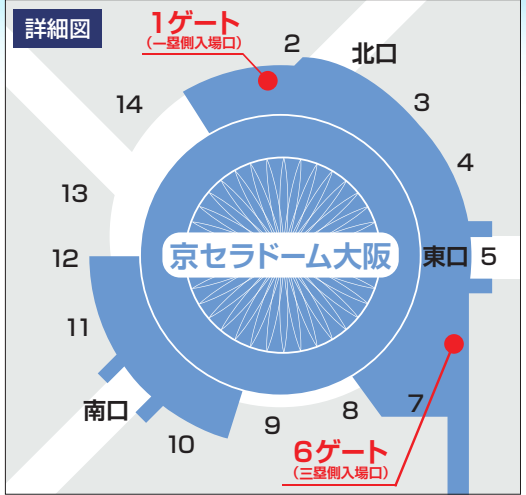

第44回社会人野球日本選手権大会

11月7日(木)~12日(月) 球場 京セラドーム大阪

一回戦	11月 2日(金)	18:00~ 予定	三塁側
二回戦	11月 7日(水)	11:00~ 予定	一塁側
準々決勝	11月 9日(金)	18:00~ 予定	一塁側
準決勝	11月11日(日)	13:00~ 予定	一塁側
決勝	11月12日(月)	18:00~ 予定	一塁側

電車でのアクセス

伊丹空港からのアクセス