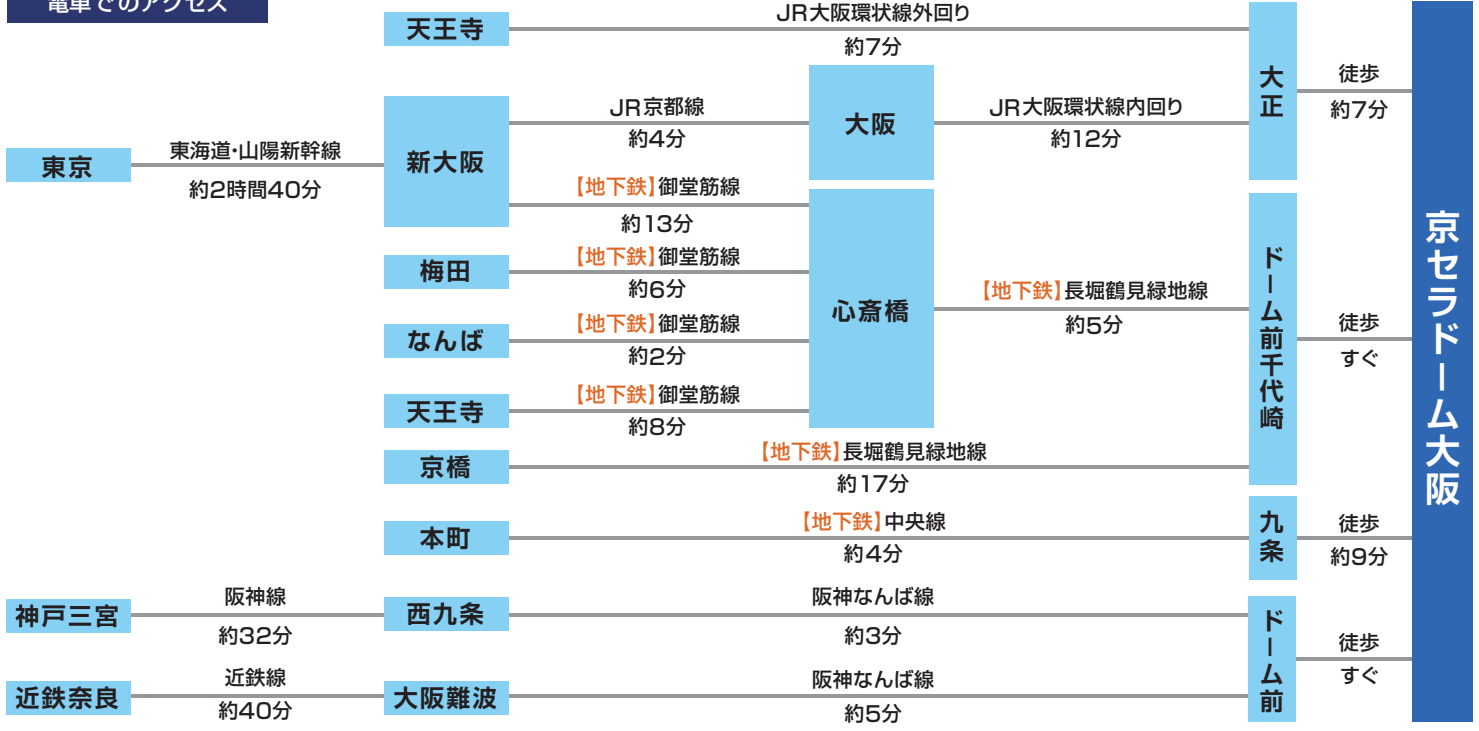

第44回社会人野球日本選手権大会

11月7日(木)~12日(月) 球場 京セラドーム大阪

一回戦	11月 2日(金)	18:00~ 予定	三塁側
二回戦	11月 7日(水)	11:00~ 予定	一塁側
準々決勝	11月 9日(金)	18:00~ 予定	一塁側
準決勝	11月11日(日)	13:00~ 予定	一塁側
決勝	11月12日(月)	18:00~ 予定	一塁側

電車でのアクセス

伊丹空港からのアクセス