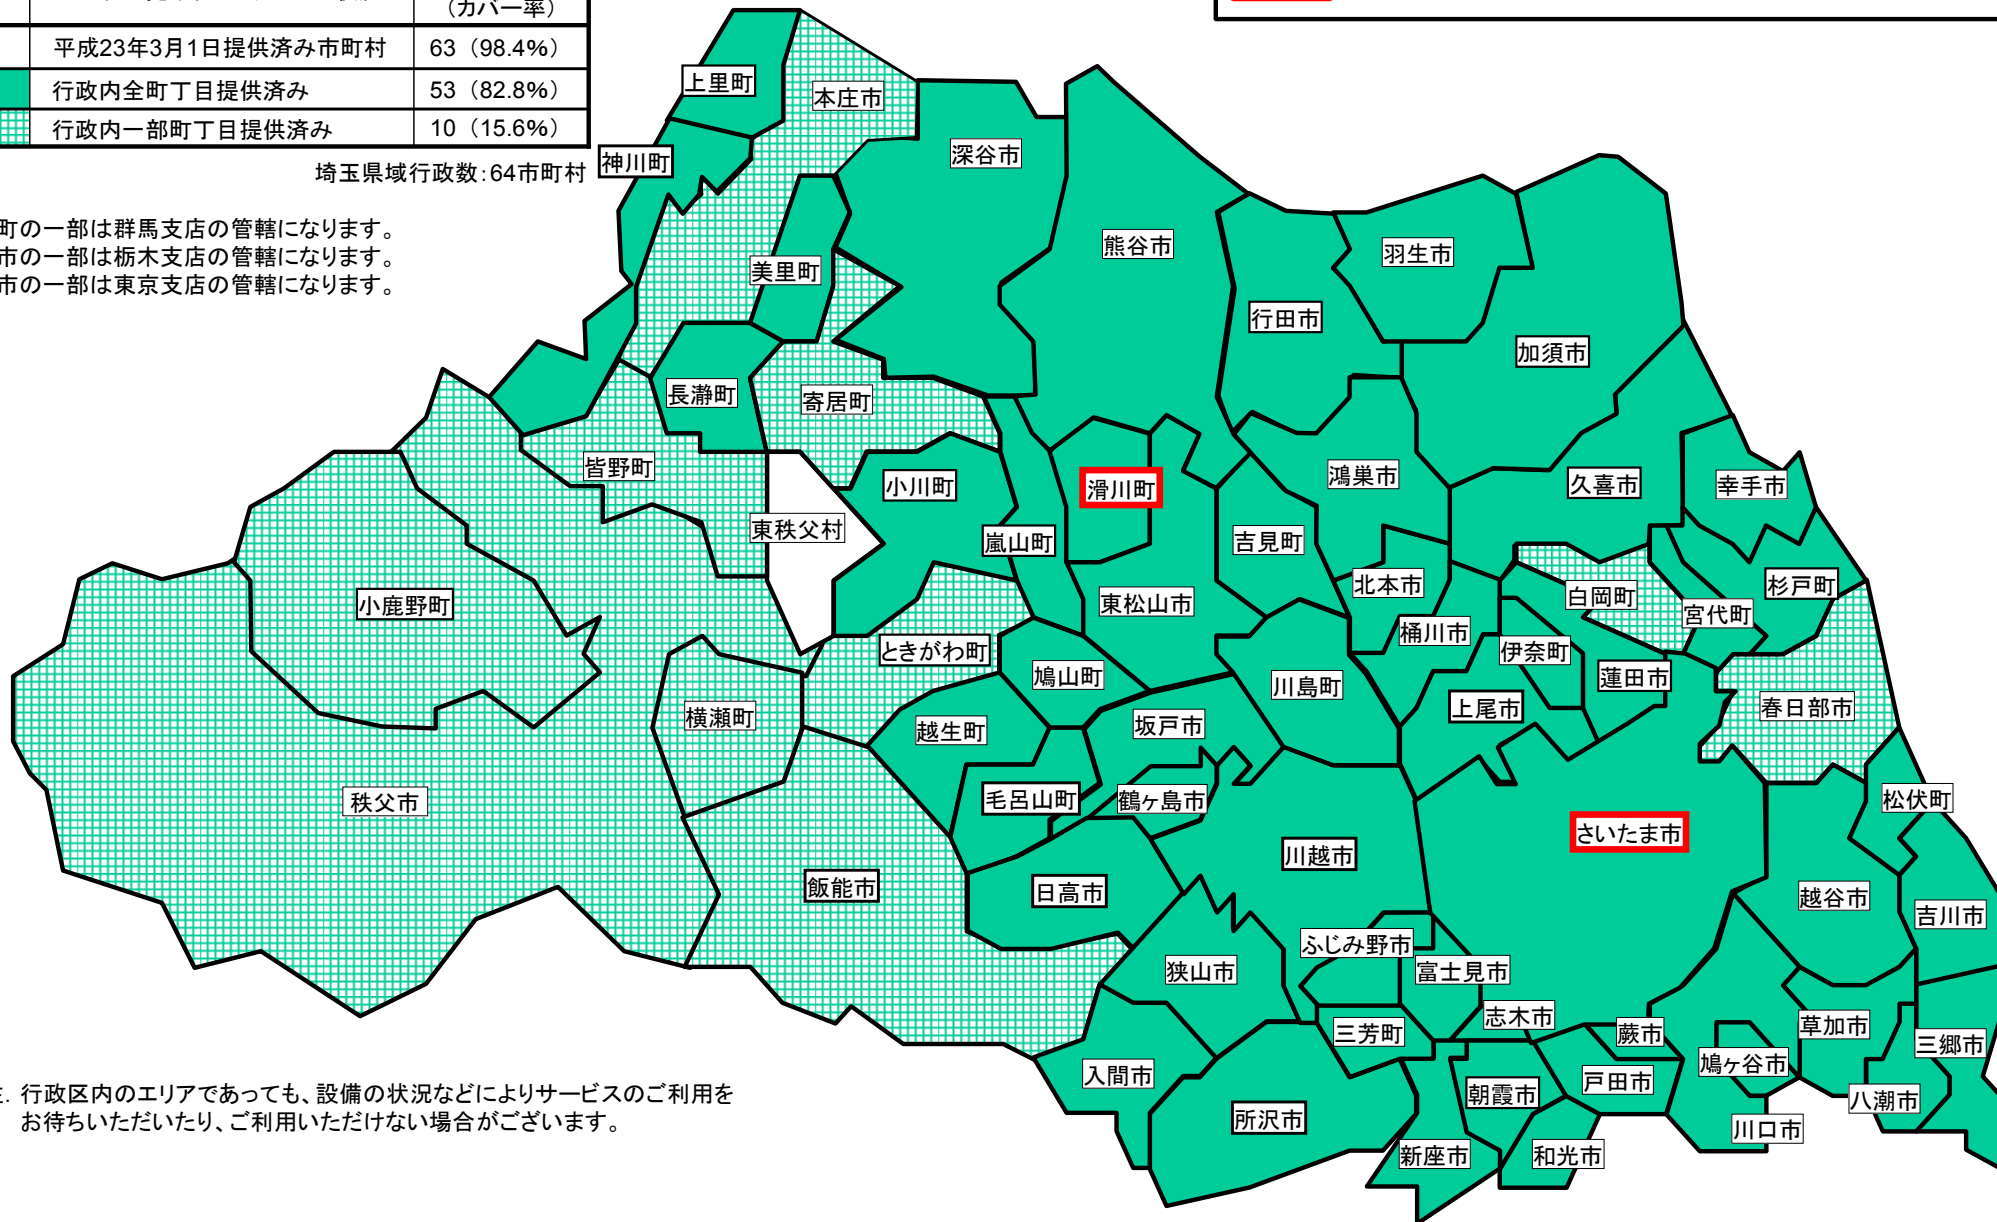

別紙② 「フレッツ 光ネクスト」のサービスエリアマップ

◇「フレッツ 光ネクスト」サービスエリア（平成23年3月1日現在）

さいたま市、ふじみ野市、上尾市、朝霞市、入間市、桶川市、春日部市、加須市、川口市、川越市、北本市、行田市、久喜市、熊谷市、鴻巣市、越谷市、坂戸市、幸手市、狭山市、志木市、草加市、秩父市、鶴ヶ島市、所沢市、戸田市、新座市、蓮田市、鳩ヶ谷市、羽生市、飯能市、東松山市、日高市、深谷市、富士見市、本庄市、三郷市、八潮市、吉川市、和光市、蕨市、伊奈町、小鹿野町、小川町、越生町、神川町、上里町、川島町、白岡町、杉戸町、ときがわ町、長瀨町、滑川町、鳩山町、松伏町、美里町、皆野町、宮代町、三芳町、毛呂山町、横瀬町、吉見町、寄居町、嵐山町

地図	フレッツ 光ネクストサービス状況	行政数 (カバー率)
	平成23年3月1日提供済み市町村	63 (98.4%)
	行政内全町丁目提供済み	53 (82.8%)
	行政内一部町丁目提供済み	10 (15.6%)

埼玉県域行政数: 64市町村

行政名 平成23年3月1日フレッツ 光ネクストサービス行政(2行政)

- ◆ 神川町の一部は群馬支店の管轄になります。
- ◆ 加須市の一部は栃木支店の管轄になります。
- ◆ 新座市の一部は東京支店の管轄になります。

※注. 行政区内のエリアであっても、設備の状況などによりサービスのご利用をお待ちいただいたり、ご利用いただけない場合がございます。