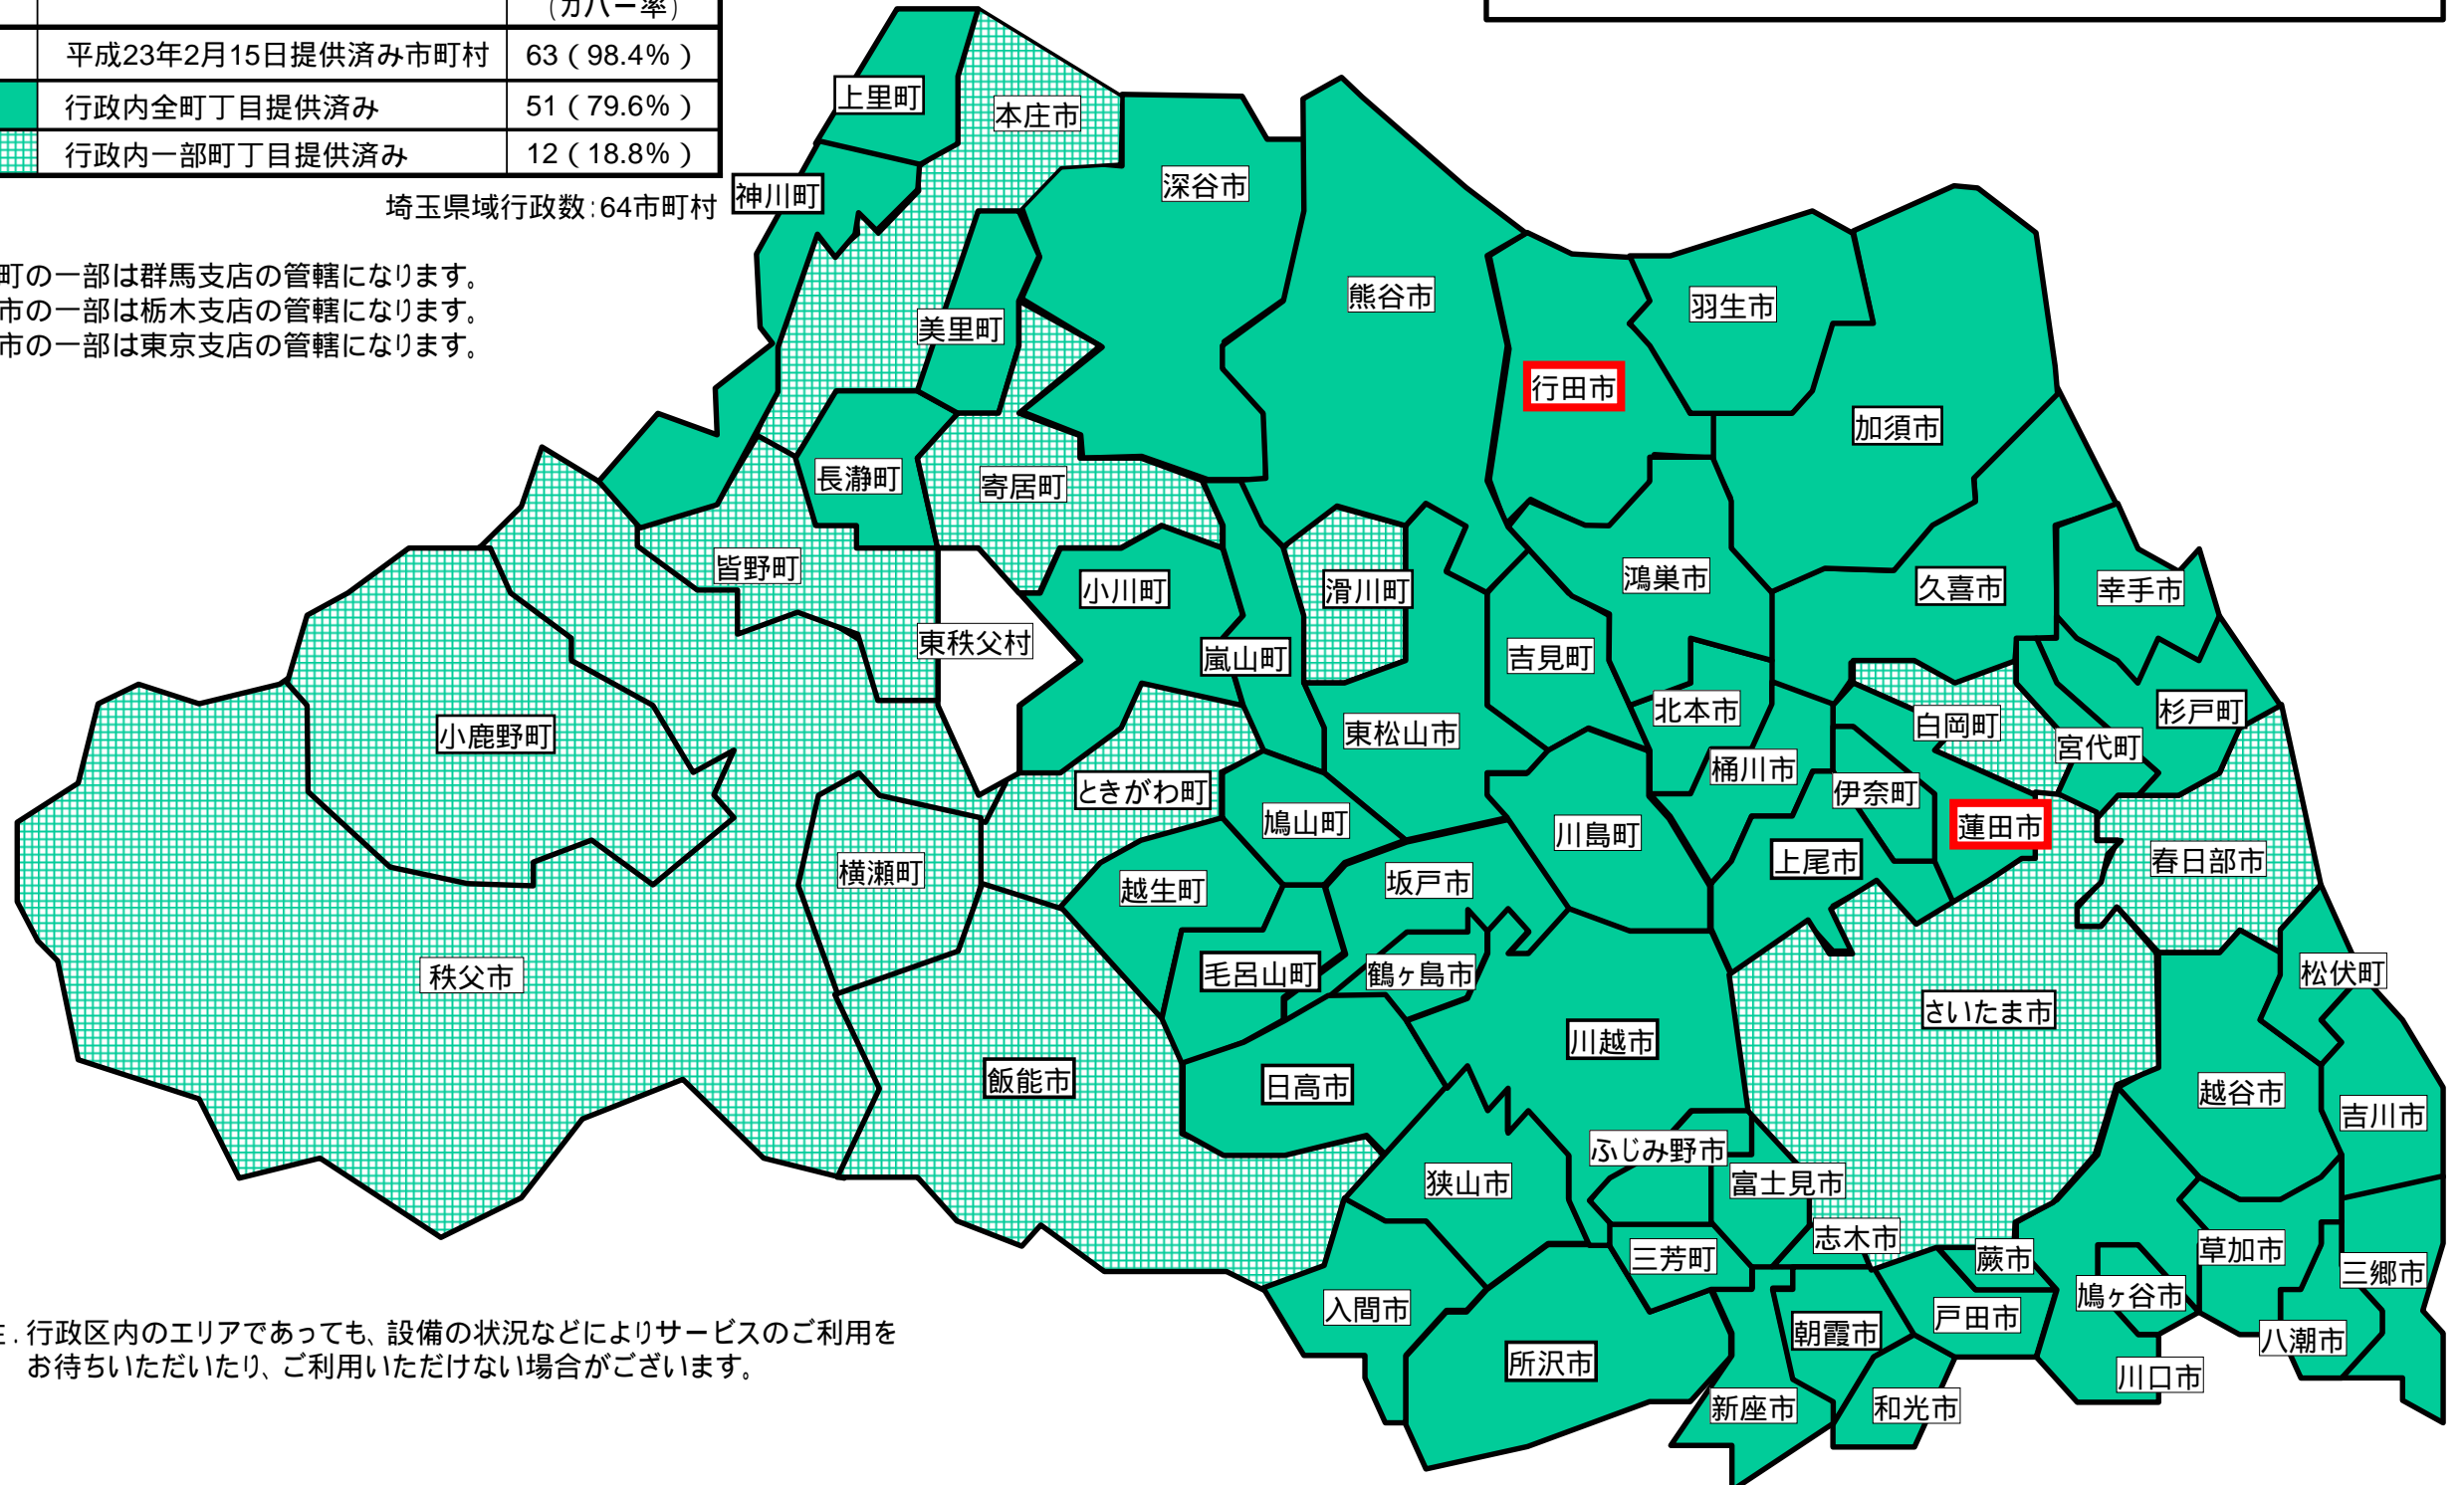

# 別紙 「フレッツ 光ネクスト」のサービスエリアマップ

「フレッツ 光ネクスト」サービスエリア（平成23年2月15日現在）

さいたま市、ふじみ野市、上尾市、朝霞市、入間市、桶川市、春日部市、加須市、川口市、川越市、北本市、行田市、久喜市、熊谷市、鴻巣市、越谷市、坂戸市、幸手市、狭山市、志木市、草加市、秩父市、鶴ヶ島市、所沢市、戸田市、新座市、蓮田市、鳩ヶ谷市、羽生市、飯能市、東松山市、日高市、深谷市、富士見市、本庄市、三郷市、八潮市、吉川市、和光市、蕨市、伊奈町、小鹿野町、小川町、越生町、神川町、上里町、川島町、白岡町、杉戸町、ときがわ町、長瀬町、滑川町、鳩山町、松伏町、美里町、皆野町、宮代町、三芳町、毛呂山町、横瀬町、吉見町、寄居町、嵐山町

地図	フレッツ 光ネクストサービス状況	行政数 (カバー率)
	平成23年2月15日提供済み市町村	63 (98.4%)
	行政内全町丁目提供済み	51 (79.6%)
	行政内一部町丁目提供済み	12 (18.8%)

行政名 平成23年2月15日フレッツ 光ネクストサービス行政(2行政)

埼玉県域行政数:64市町村

神川町の一部は群馬支店の管轄になります。  
加須市の一部は栃木支店の管轄になります。  
新座市の一部は東京支店の管轄になります。

注. 行政区内のエリアであっても、設備の状況などによりサービスのご利用をお待ちいただいたり、ご利用いただけない場合がございます。