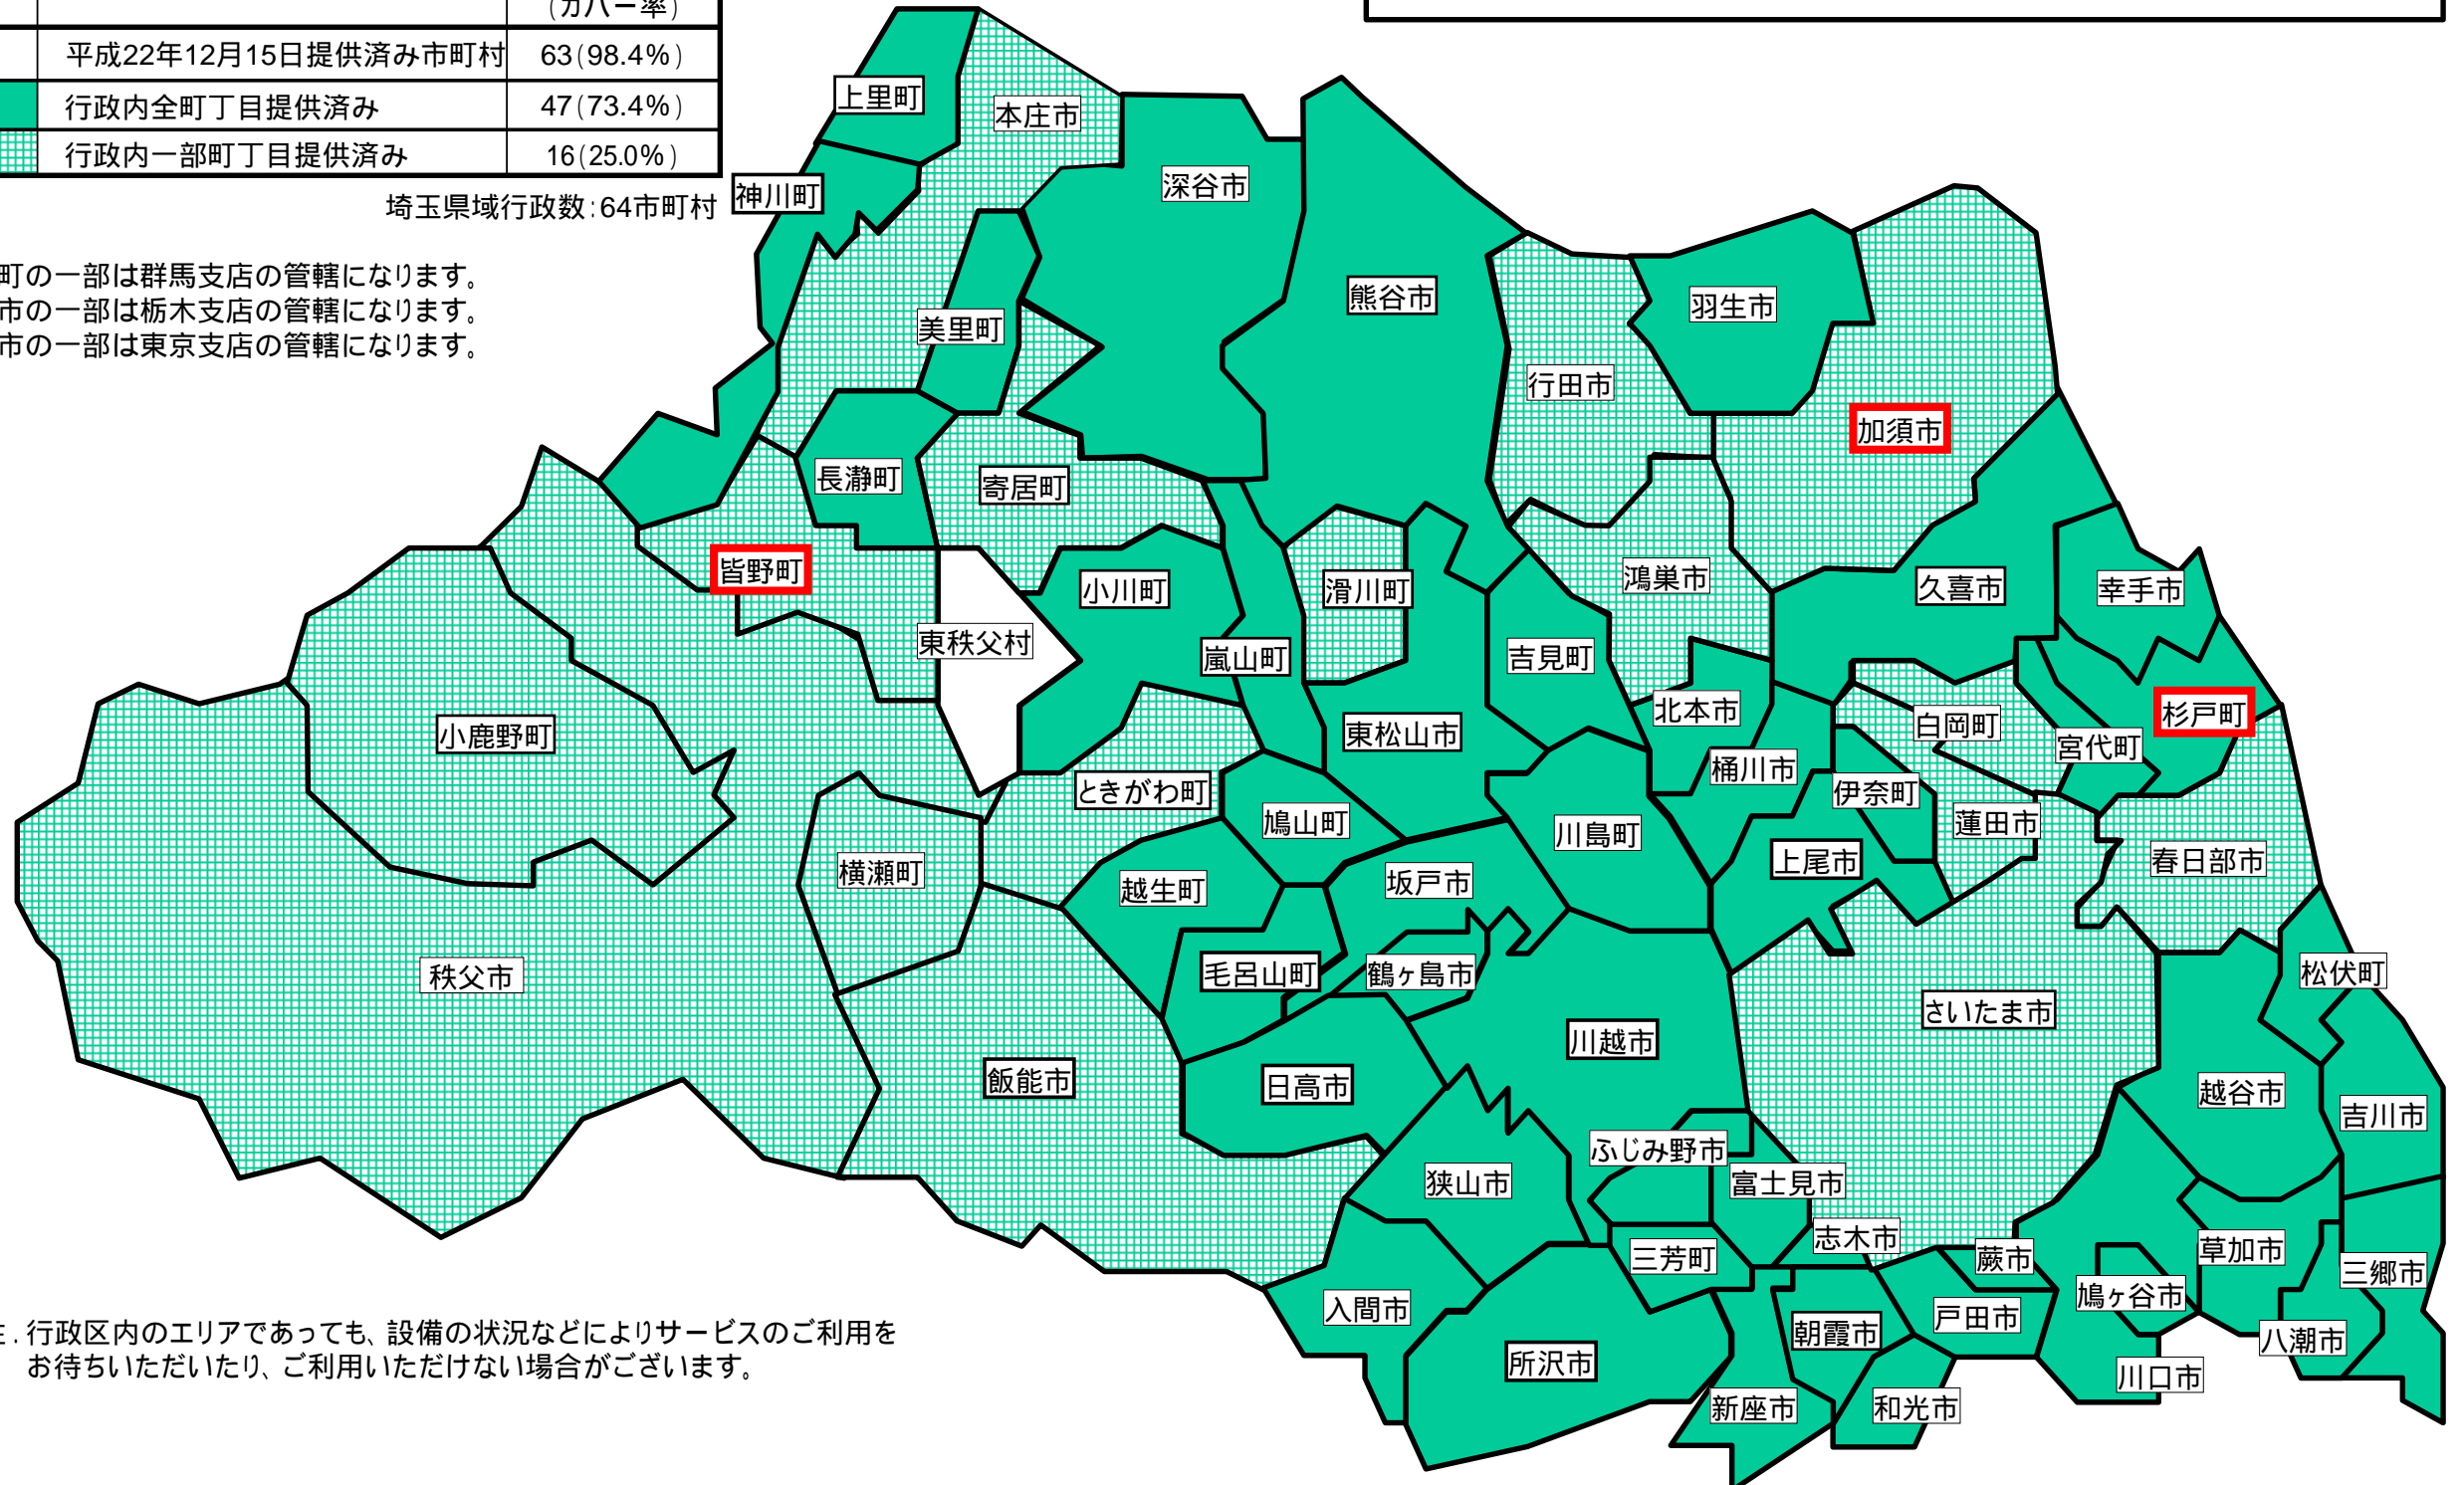

# 別紙 「フレッツ 光ネクスト」のサービスエリアマップ

「フレッツ 光ネクスト」サービスエリア（平成22年12月15日現在）

さいたま市、ふじみ野市、上尾市、朝霞市、入間市、桶川市、春日部市、加須市、川口市、川越市、北本市、行田市、久喜市、熊谷市、鴻巣市、越谷市、坂戸市、幸手市、狭山市、志木市、草加市、秩父市、鶴ヶ島市、所沢市、戸田市、新座市、蓮田市、鳩ヶ谷市、羽生市、飯能市、東松山市、日高市、深谷市、富士見市、本庄市、三郷市、八潮市、吉川市、和光市、蕨市、伊奈町、小鹿野町、小川町、越生町、神川町、上里町、川島町、白岡町、杉戸町、ときがわ町、長瀬町、滑川町、鳩山町、松伏町、美里町、皆野町、宮代町、三芳町、毛呂山町、横瀬町、吉見町、寄居町、嵐山町

地図	フレッツ 光ネクストサービス状況	行政数 (カバー率)
	平成22年12月15日提供済み市町村	63(98.4%)
	行政内全町丁目提供済み	47(73.4%)
	行政内一部町丁目提供済み	16(25.0%)

行政名 平成22年12月1日、12月15日フレッツ 光ネクストサービス行政(3行政)

埼玉県域行政数:64市町村

神川町の一部は群馬支店の管轄になります。  
加須市の一部は栃木支店の管轄になります。  
新座市の一部は東京支店の管轄になります。

注. 行政区内のエリアであっても、設備の状況などによりサービスのご利用をお待ちいただいたり、ご利用いただけない場合がございます。