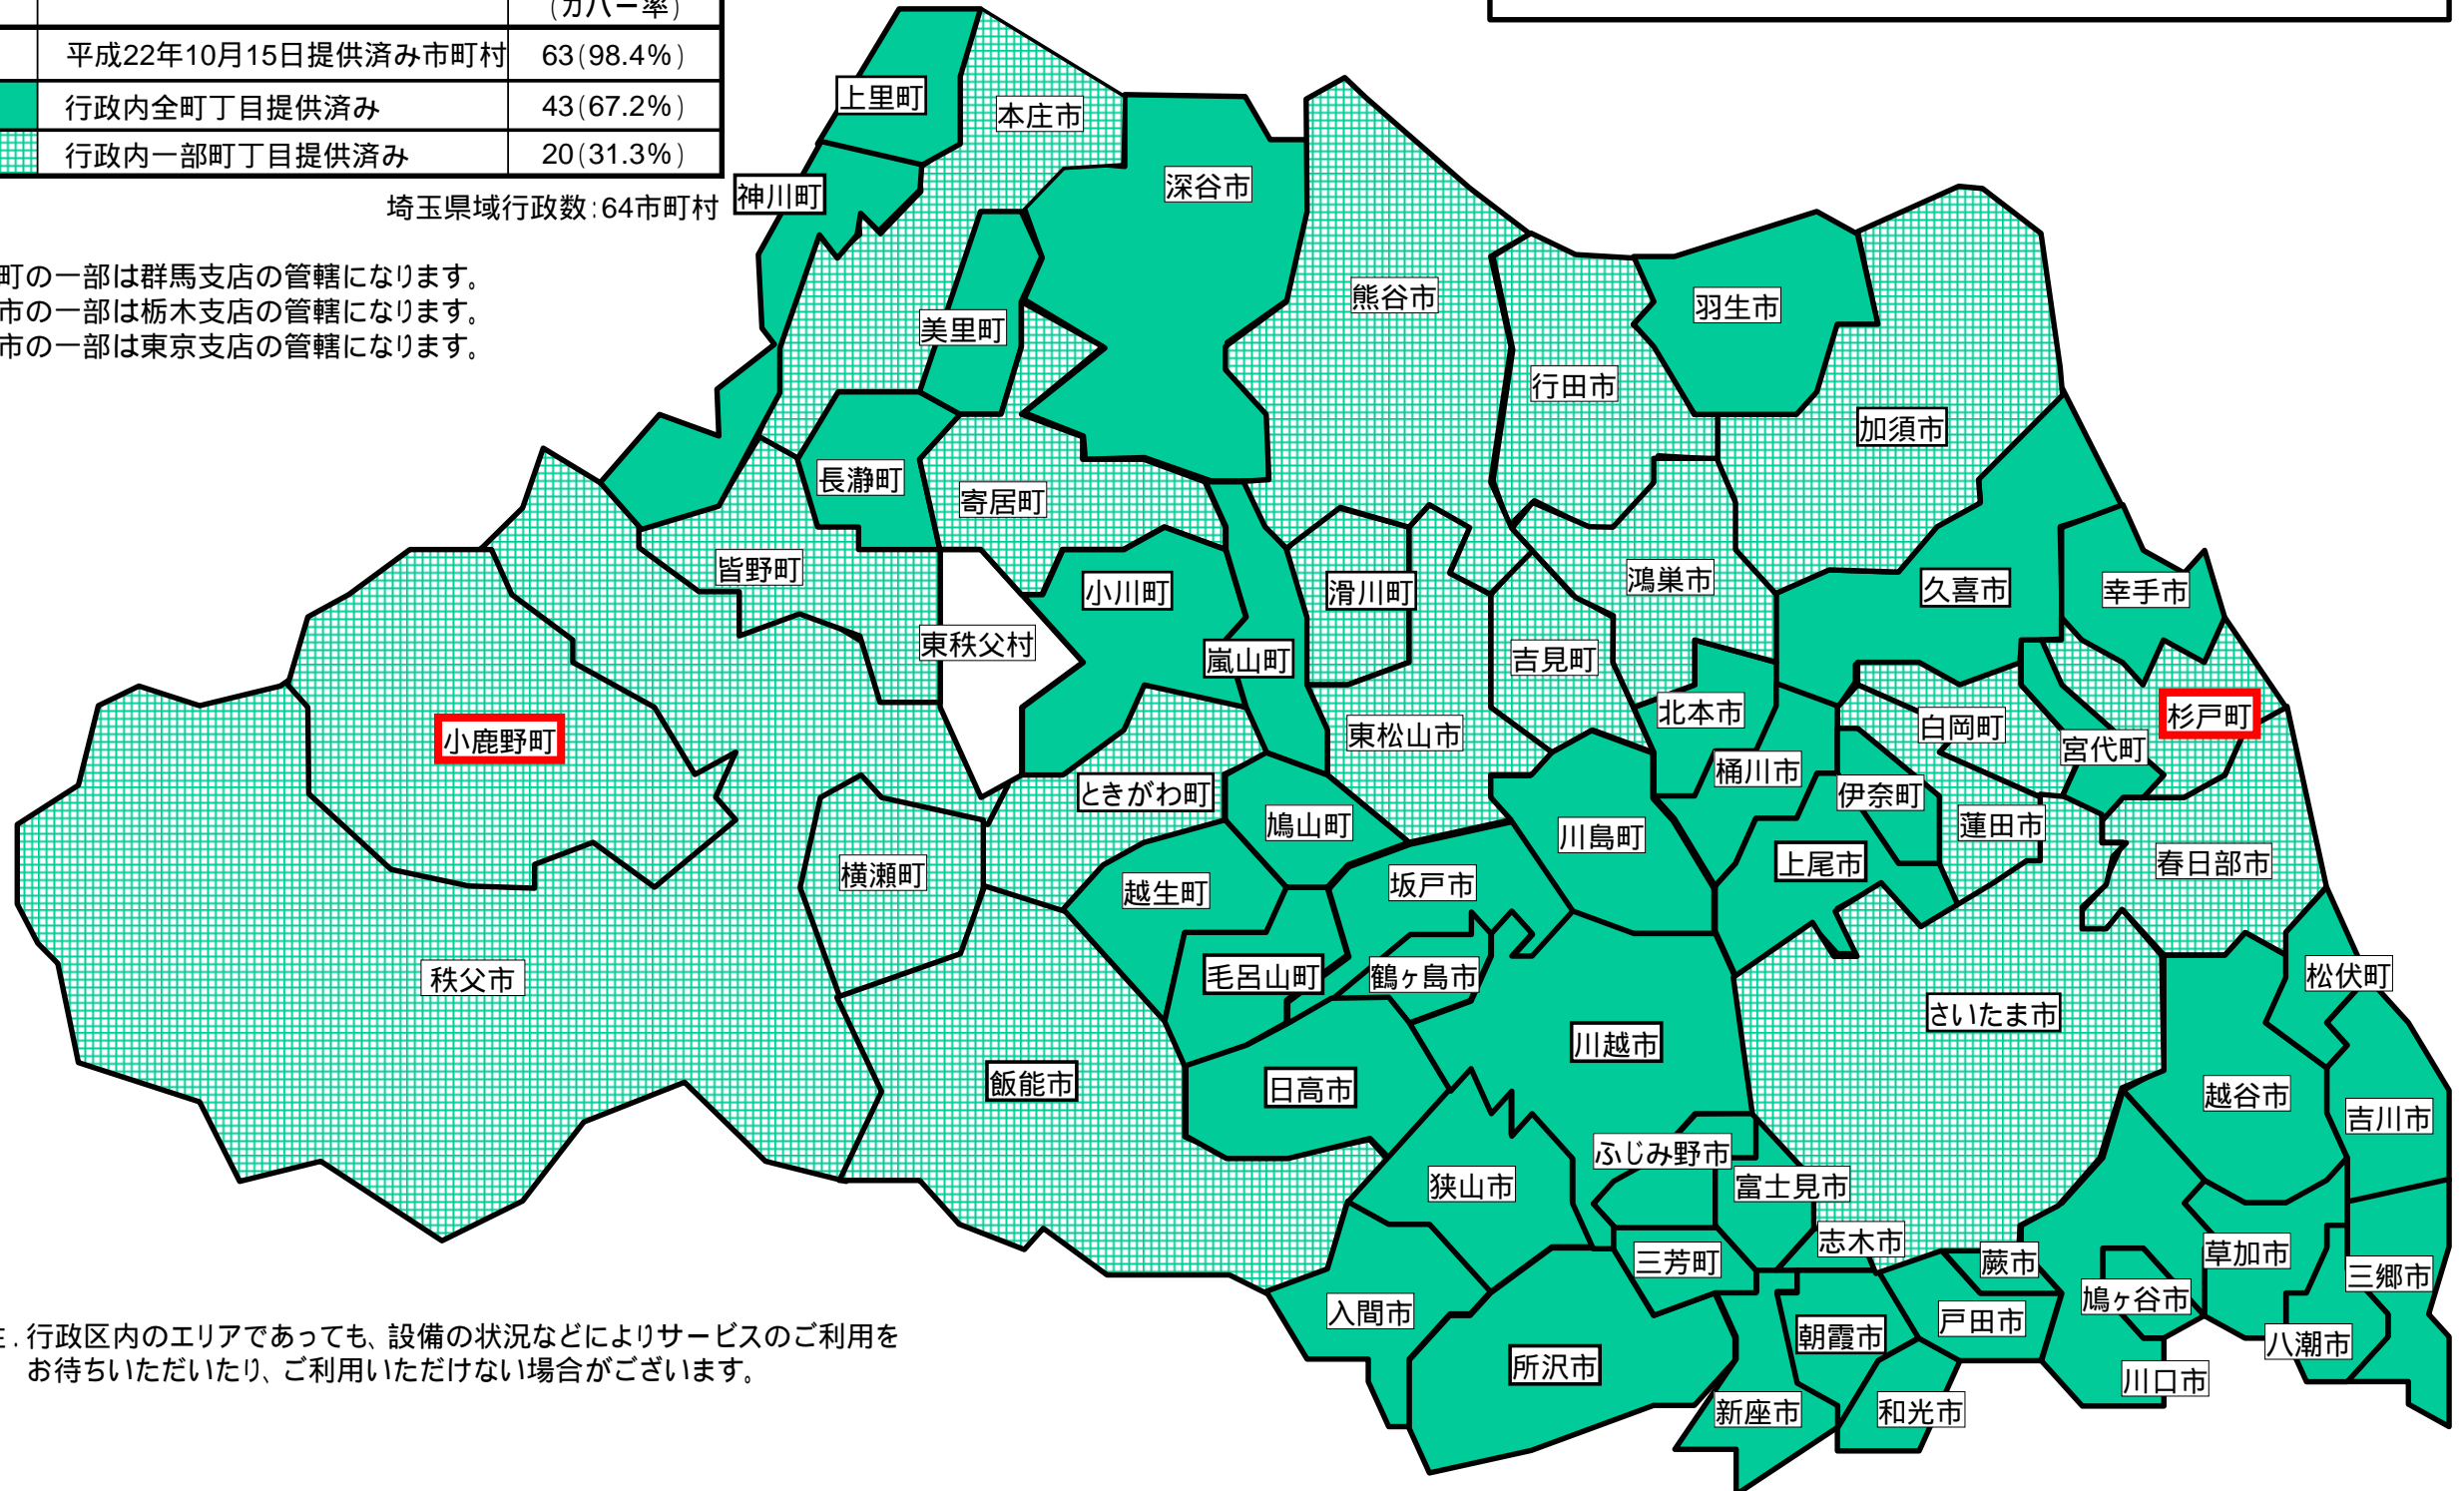

別紙 「フレッツ 光ネクスト」のサービスエリアマップ

「フレッツ 光ネクスト」サービスエリア（平成22年10月15日現在）

さいたま市、ふじみ野市、上尾市、朝霞市、入間市、桶川市、春日部市、加須市、川口市、川越市、北本市、行田市、久喜市、熊谷市、鴻巣市、越谷市、坂戸市、幸手市、狭山市、志木市、草加市、秩父市、鶴ヶ島市、所沢市、戸田市、新座市、蓮田市、鳩ヶ谷市、羽生市、飯能市、東松山市、日高市、深谷市、富士見市、本庄市、三郷市、八潮市、吉川市、和光市、蕨市、伊奈町、小鹿野町、小川町、越生町、神川町、上里町、川島町、白岡町、杉戸町、ときがわ町、長瀬町、滑川町、鳩山町、松伏町、美里町、皆野町、宮代町、三芳町、毛呂山町、横瀬町、吉見町、寄居町、嵐山町

地図	フレッツ 光ネクストサービス状況	行政数 (カバー率)
	平成22年10月15日提供済み市町村	63(98.4%)
	行政内全町丁目提供済み	43(67.2%)
	行政内一部町丁目提供済み	20(31.3%)

行政名 平成22年10月15日フレッツ 光ネクストサービス行政(2行政)

埼玉県域行政数:64市町村

神川町の一部は群馬支店の管轄になります。
加須市の一部は栃木支店の管轄になります。
新座市の一部は東京支店の管轄になります。

注. 行政区内のエリアであっても、設備の状況などによりサービスのご利用をお待ちいただいたり、ご利用いただけない場合がございます。