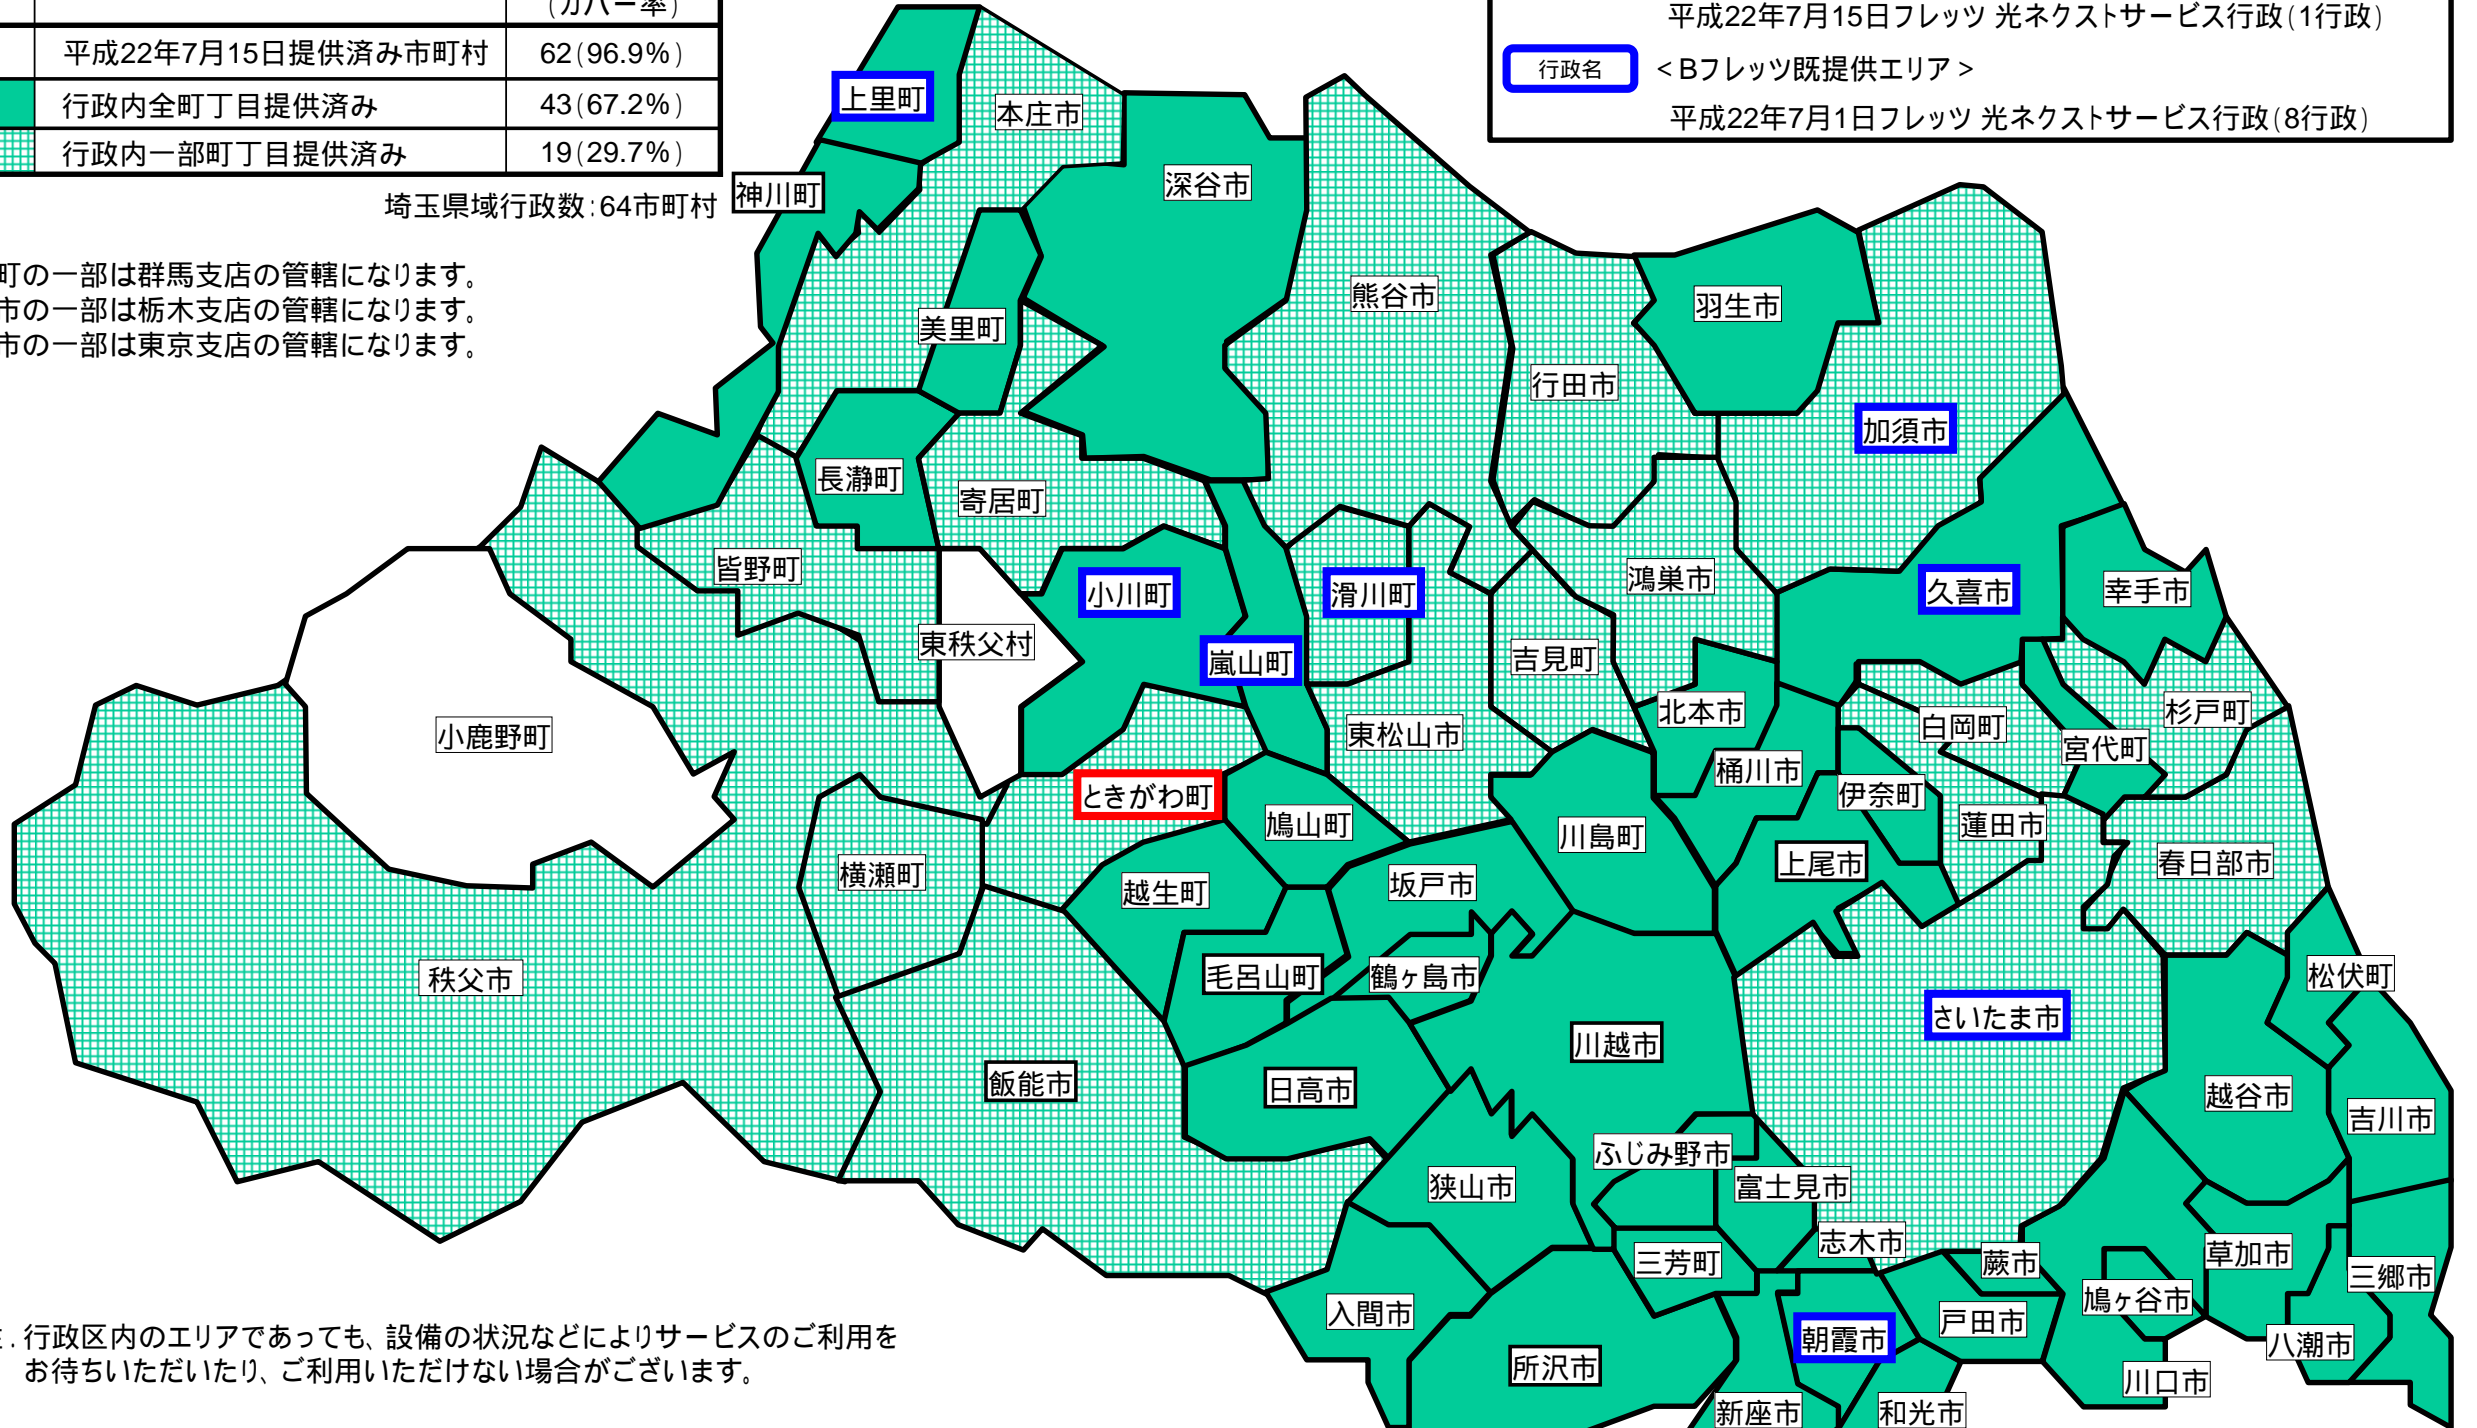

別紙 「フレッツ 光ネクスト」のサービスエリアマップ

「フレッツ 光ネクスト」サービスエリア (平成22年7月15日現在)

さいたま市、ふじみ野市、上尾市、朝霞市、入間市、桶川市、春日部市、加須市、川口市、川越市、北本市、行田市、久喜市、熊谷市、鴻巣市、越谷市、坂戸市、幸手市、狭山市、志木市、草加市、秩父市、鶴ヶ島市、所沢市、戸田市、新座市、蓮田市、鳩ヶ谷市、羽生市、飯能市、東松山市、日高市、深谷市、富士見市、本庄市、三郷市、八潮市、吉川市、和光市、蕨市、伊奈町、小川町、越生町、神川町、上里町、川島町、白岡町、杉戸町、ときがわ町、長瀨町、滑川町、鳩山町、松伏町、美里町、皆野町、宮代町、三芳町、毛呂山町、横瀬町、吉見町、寄居町、嵐山町

地図	フレッツ 光ネクストサービス状況	行政数 (カバー率)
	平成22年7月15日提供済み市町村	62 (96.9%)
	行政内全町丁目提供済み	43 (67.2%)
	行政内一部町丁目提供済み	19 (29.7%)

埼玉県域行政数: 64市町村

行政名 < Bフレッツ未提供エリア >
 平成22年7月15日フレッツ 光ネクストサービス行政 (1行政)

行政名 < Bフレッツ既提供エリア >
 平成22年7月1日フレッツ 光ネクストサービス行政 (8行政)

神川町の一部は群馬支店の管轄になります。
 加須市の一部は栃木支店の管轄になります。
 新座市の一部は東京支店の管轄になります。

注. 行政区内のエリアであっても、設備の状況などによりサービスのご利用をお待ちいただいたり、ご利用いただけない場合がございます。