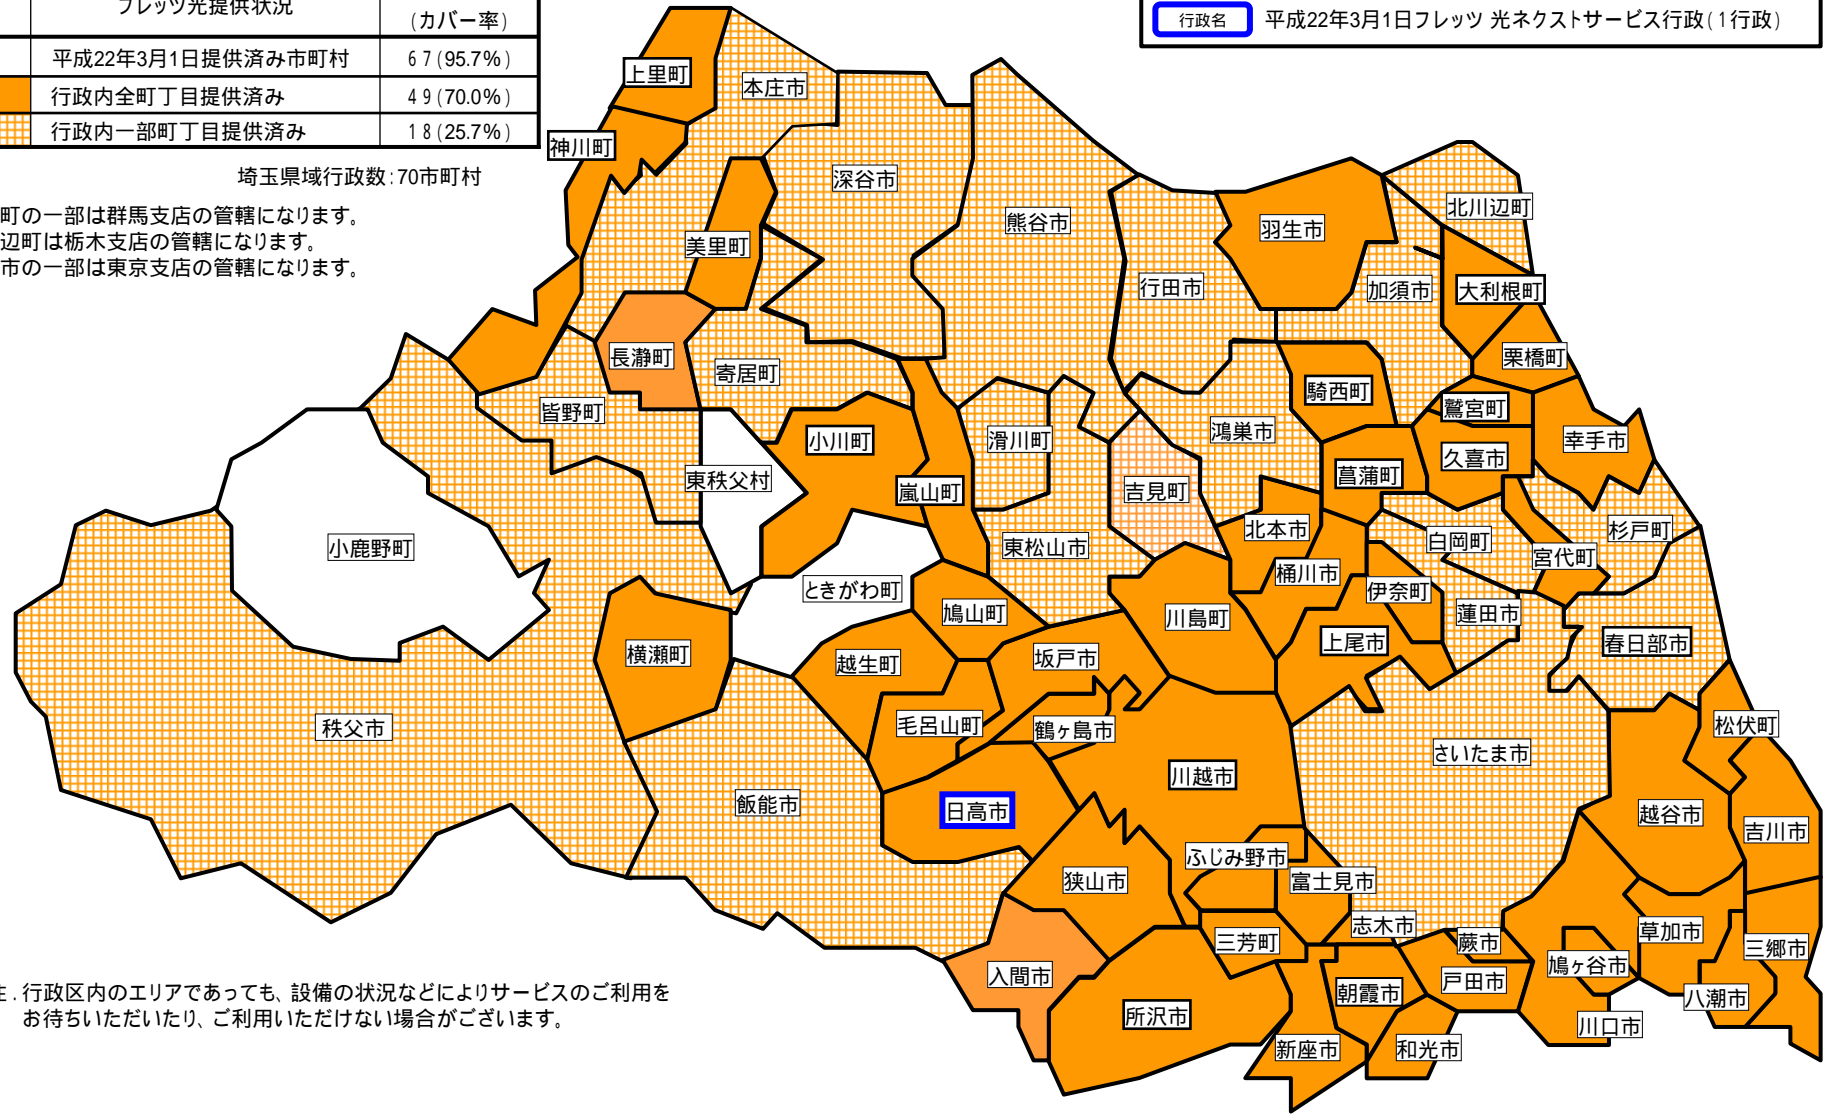

別紙 <参考> 「フレッツ光 (フレッツ 光ネクストおよびBフレッツ)」のサービスエリアマップ

「フレッツ光(フレッツ 光ネクストおよびBフレッツ)サービスエリア(平成22年3月1日現在)  
 さいたま市、ふじみ野市、上尾市、朝霞市、入間市、桶川市、春日部市、加須市、川口市、川越市、北本市、行田市、久喜市、熊谷市、鴻巣市、越谷市、坂戸市、幸手市、狭山市、志木市、草加市、秩父市、  
 鶴ヶ島市、所沢市、戸田市、新座市、蓮田市、鳩ヶ谷市、羽生市、飯能市、東松山市、日高市、深谷市、富士見市、本庄市、三郷市、八潮市、吉川市、和光市、蕨市、伊奈町、大利根町、越生町、小川町、  
 神川町、上里町、川島町、騎西町、北川辺町、栗橋町、白岡町、杉戸町、長瀨町、滑川町、鳩山町、松伏町、美里町、皆野町、宮代町、三芳町、毛呂山町、横瀬町、吉見町、鷲宮町、嵐山町、葛蒲町、寄居町

地図	フレッツ光提供状況	行政数 (カバー率)
	平成22年3月1日提供済み市町村	67 (95.7%)
	行政内全町丁目提供済み	49 (70.0%)
	行政内一部町丁目提供済み	18 (25.7%)

行政名 平成22年3月1日フレッツ 光ネクストサービス行政(1行政)

埼玉県域行政数: 70市町村  
 神川町の一部は群馬支店の管轄になります。  
 北川辺町は栃木支店の管轄になります。  
 新座市の一部は東京支店の管轄になります。

注: 行政区内のエリアであっても、設備の状況などによりサービスのご利用をお待ちいただいたり、ご利用いただけない場合がございます。