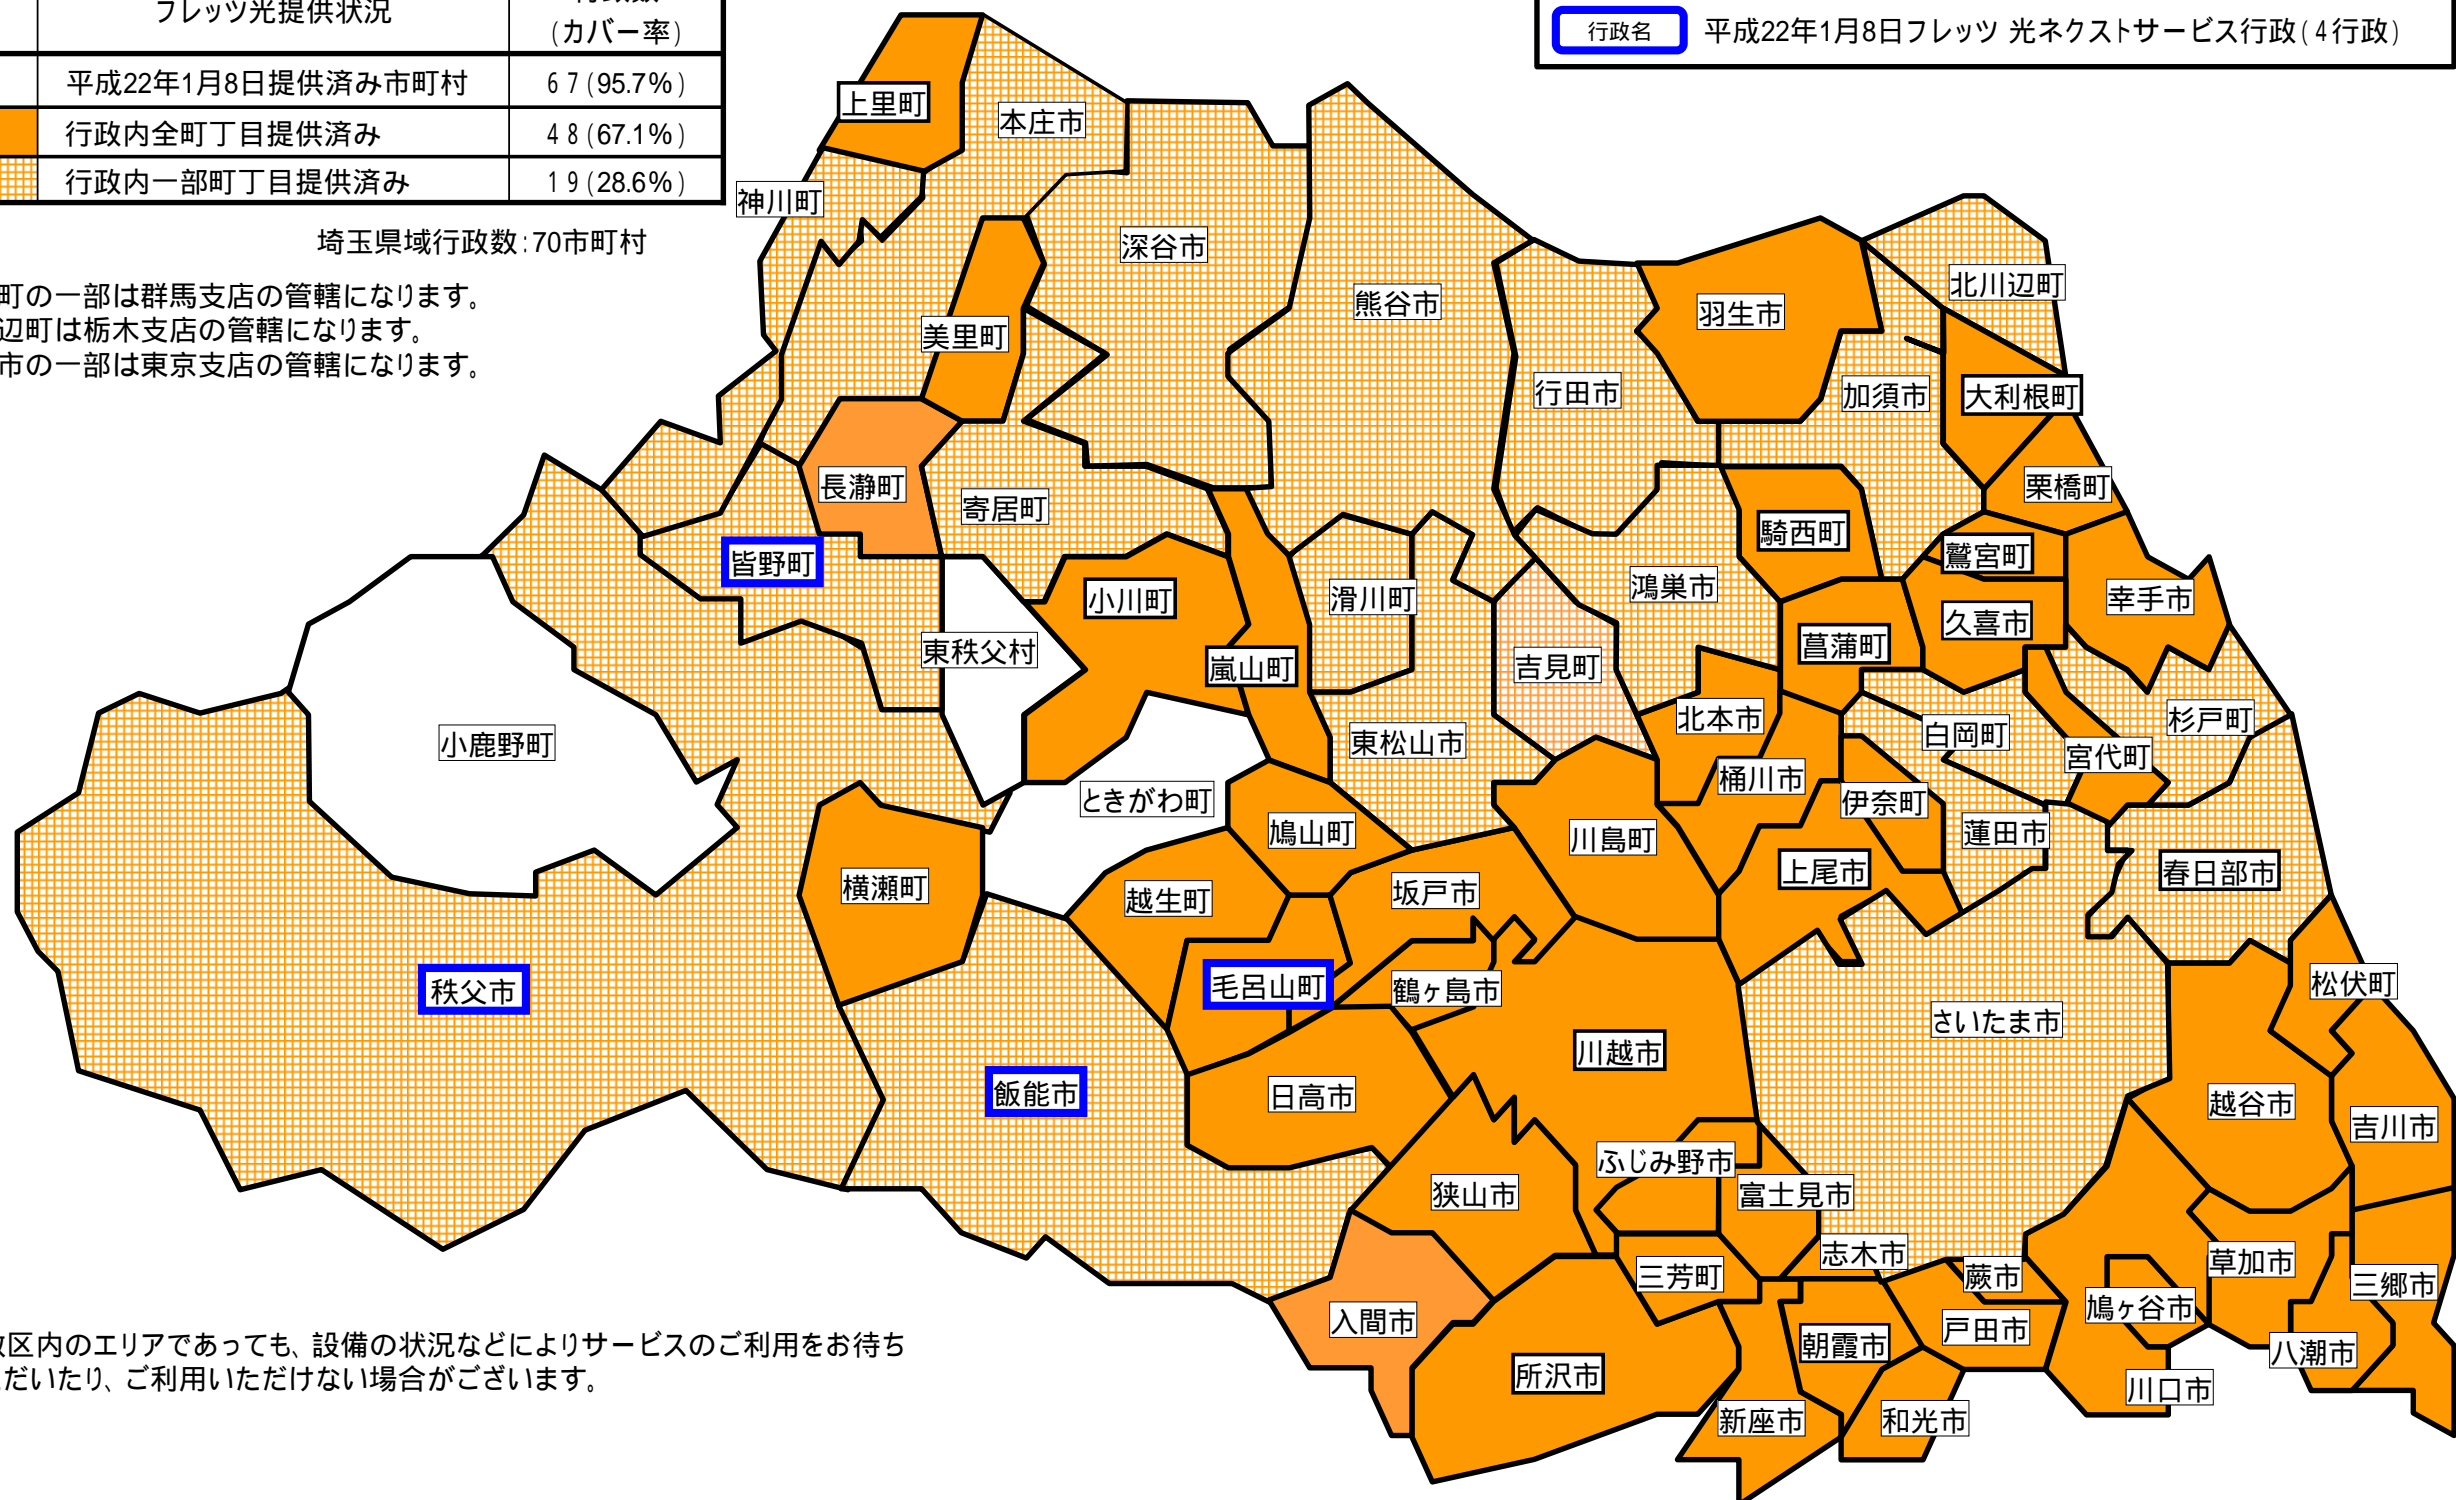

別紙 <参考> 「フレッツ光 (フレッツ 光ネクストおよびBフレッツ)」のサービスエリアマップ

「フレッツ光(フレッツ 光ネクストおよびBフレッツ)」サービスエリア(平成22年1月8日現在)

さいたま市、ふじみ野市、上尾市、朝霞市、入間市、桶川市、春日部市、加須市、川口市、川越市、北本市、行田市、久喜市、熊谷市、鴻巣市、越谷市、坂戸市、幸手市、狭山市、志木市、草加市、秩父市、鶴ヶ島市、所沢市、戸田市、新座市、蓮田市、鳩ヶ谷市、羽生市、飯能市、東松山市、日高市、深谷市、富士見市、本庄市、三郷市、八潮市、吉川市、和光市、蕨市、伊奈町、大利根町、越生町、小川町、神川町、上里町、川島町、騎西町、北川辺町、栗橋町、白岡町、杉戸町、長瀨町、滑川町、鳩山町、松伏町、美里町、皆野町、宮代町、三芳町、毛呂山町、横瀬町、吉見町、鷺宮町、嵐山町、菫蒲町、寄居町

地図	フレッツ光提供状況	行政数 (カバー率)
	平成22年1月8日提供済み市町村	67 (95.7%)
	行政内全町丁目提供済み	48 (67.1%)
	行政内一部町丁目提供済み	19 (28.6%)

行政名 平成22年1月8日フレッツ 光ネクストサービス行政(4行政)

埼玉県域行政数:70市町村

神川町の一部は群馬支店の管轄になります。
北川辺町は栃木支店の管轄になります。
新座市の一部は東京支店の管轄になります。

行政区内のエリアであっても、設備の状況などによりサービスのご利用をお待ち
いただいたり、ご利用いただけない場合がございます。