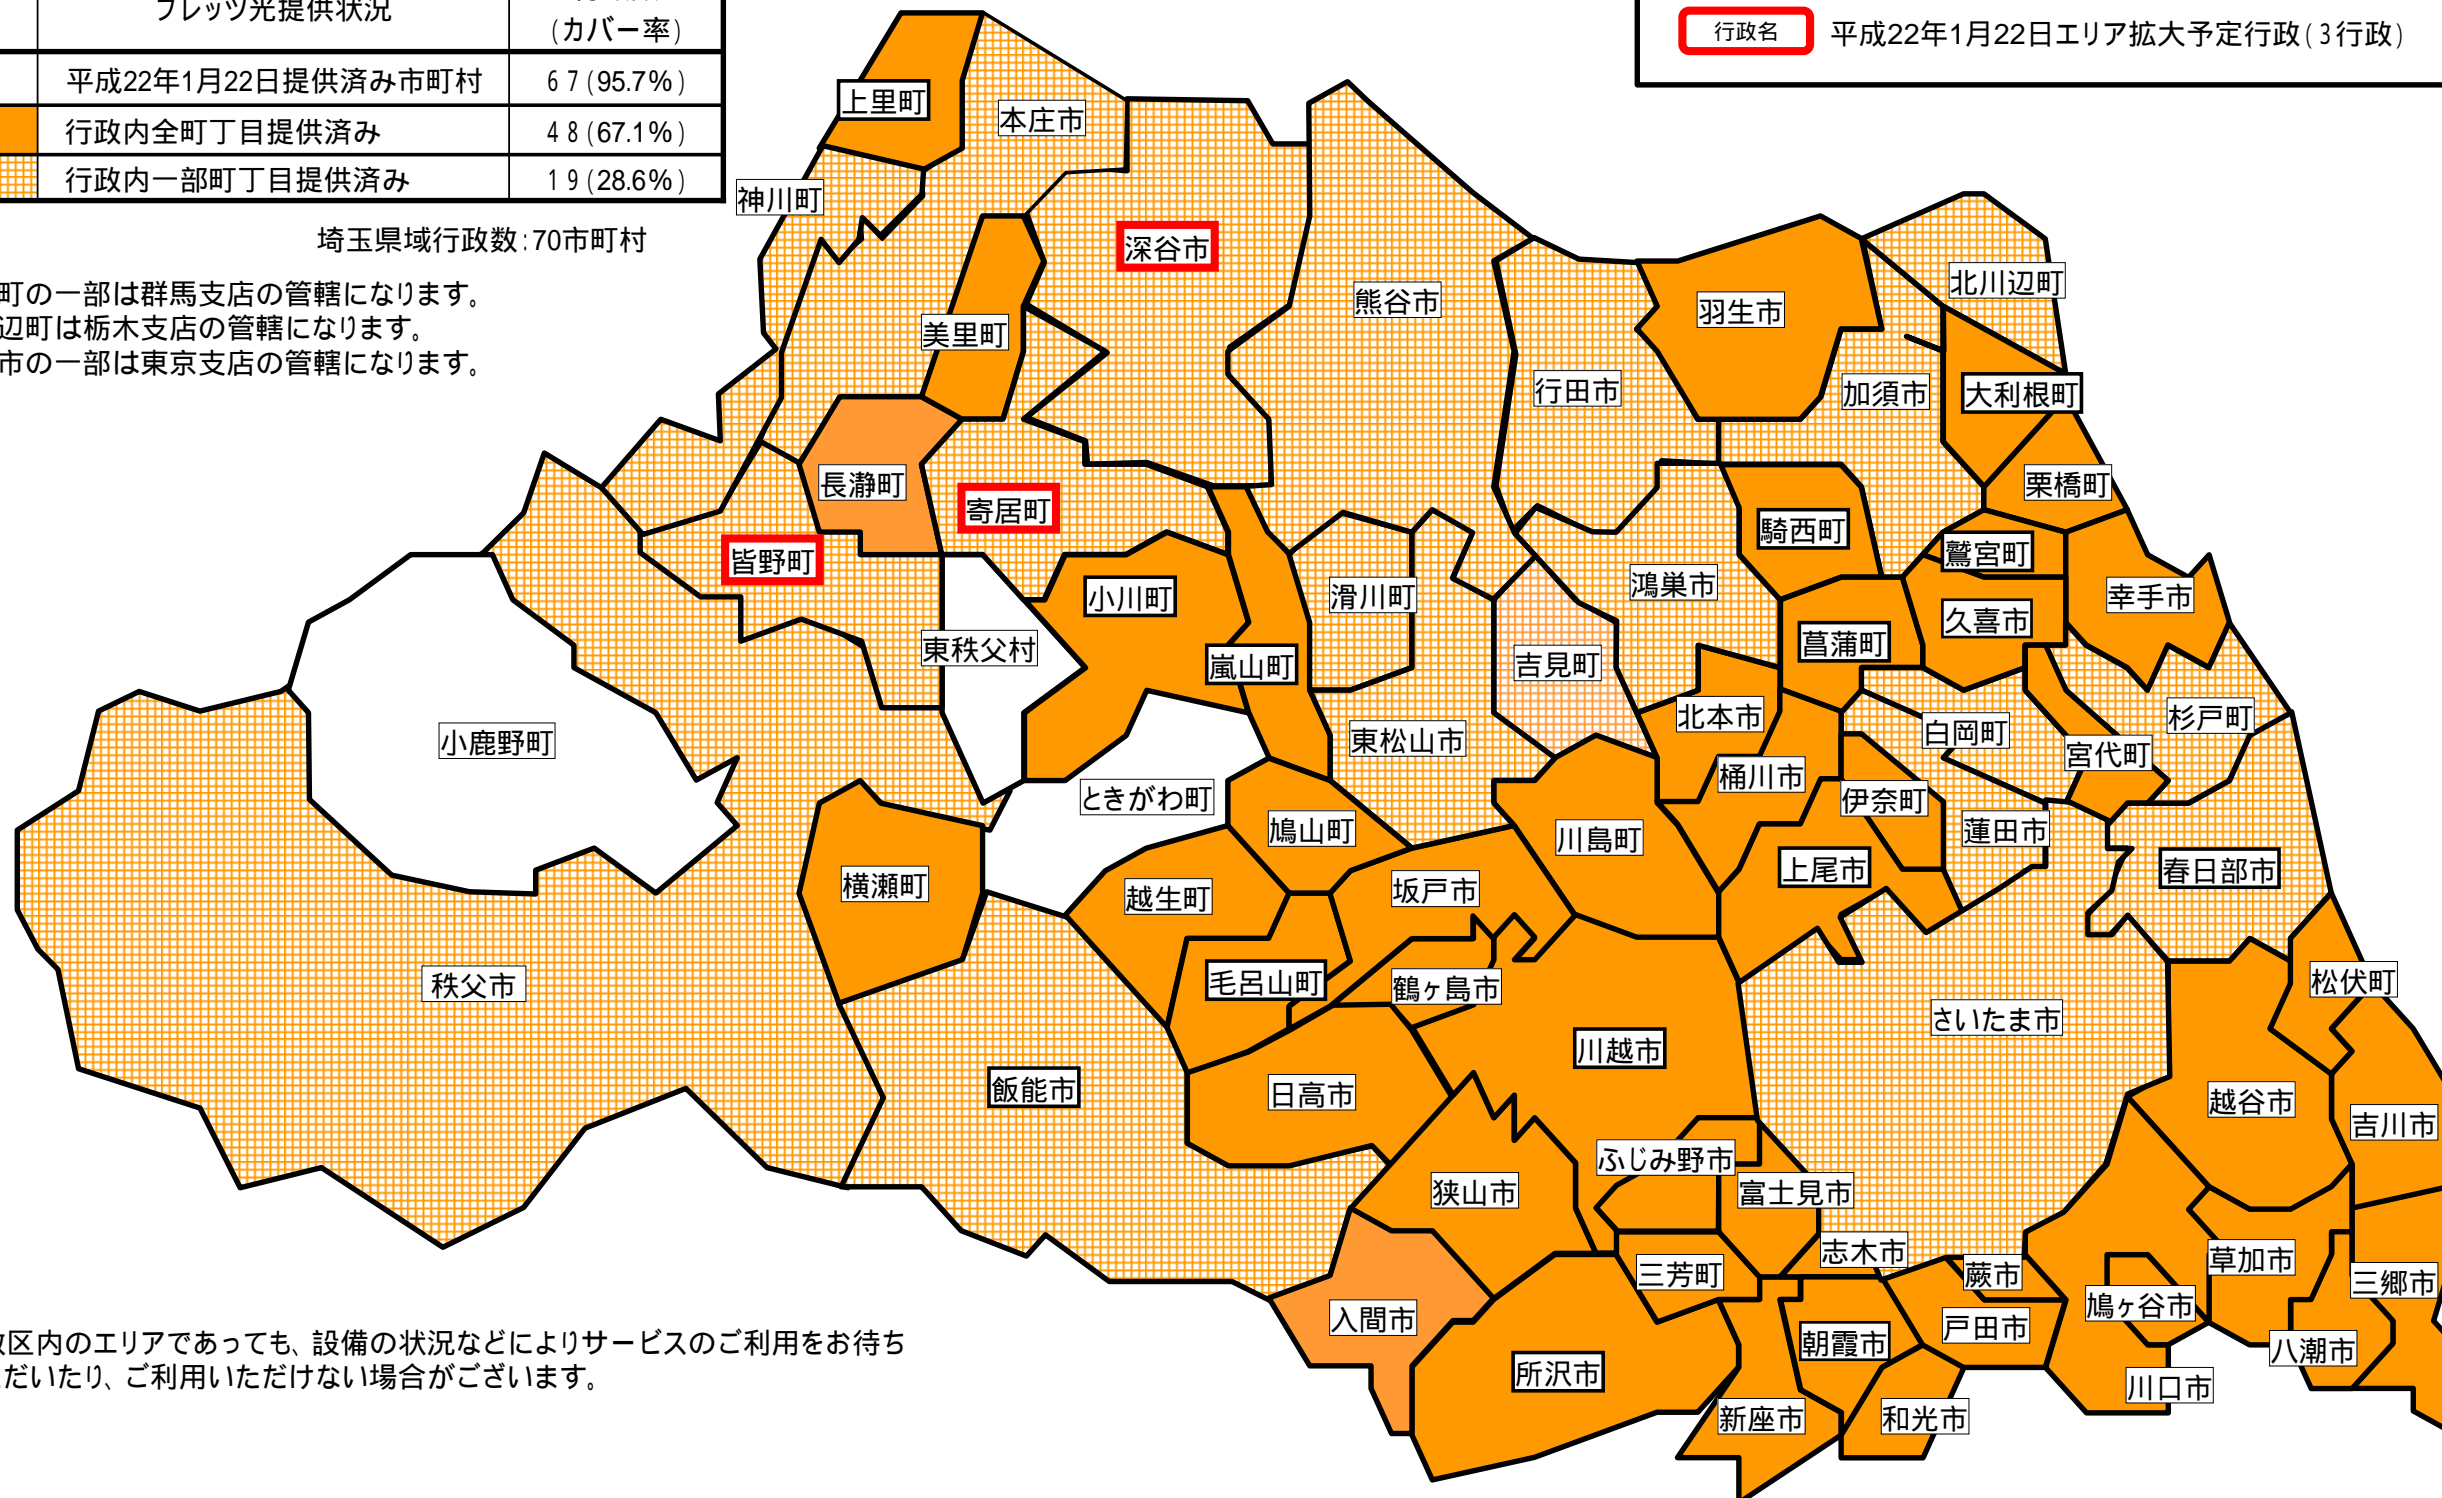

別紙 <参考> 「フレッツ光 (フレッツ 光ネクストおよびBフレッツ)」のサービスエリアマップ

Bフレッツおよびフレッツ光ネクストサービス提供開始済み(平成22年1月22日現在)

さいたま市、ふじみ野市、上尾市、朝霞市、入間市、桶川市、春日部市、加須市、川口市、川越市、北本市、行田市、久喜市、熊谷市、鴻巣市、越谷市、坂戸市、幸手市、狭山市、志木市、草加市、秩父市、鶴ヶ島市、所沢市、戸田市、新座市、蓮田市、鳩ヶ谷市、羽生市、飯能市、東松山市、日高市、深谷市、富士見市、本庄市、三郷市、八潮市、吉川市、和光市、蕨市、伊奈町、大利根町、越生町、小川町、神川町、上里町、川島町、騎西町、北川辺町、栗橋町、白岡町、杉戸町、長瀨町、滑川町、鳩山町、松伏町、美里町、皆野町、宮代町、三芳町、毛呂山町、横瀬町、吉見町、鷲宮町、嵐山町、菫蒲町、寄居町

地図	フレッツ光提供状況	行政数 (カバー率)
	平成22年1月22日提供済み市町村	67 (95.7%)
	行政内全町丁目提供済み	48 (67.1%)
	行政内一部町丁目提供済み	19 (28.6%)

 行政名 平成22年1月22日エリア拡大予定行政(3行政)

埼玉県域行政数:70市町村

神川町の一部は群馬支店の管轄になります。
北川辺町は栃木支店の管轄になります。
新座市の一部は東京支店の管轄になります。

行政区内のエリアであっても、設備の状況などによりサービスのご利用をお待ち
いただいたり、ご利用いただけない場合がございます。