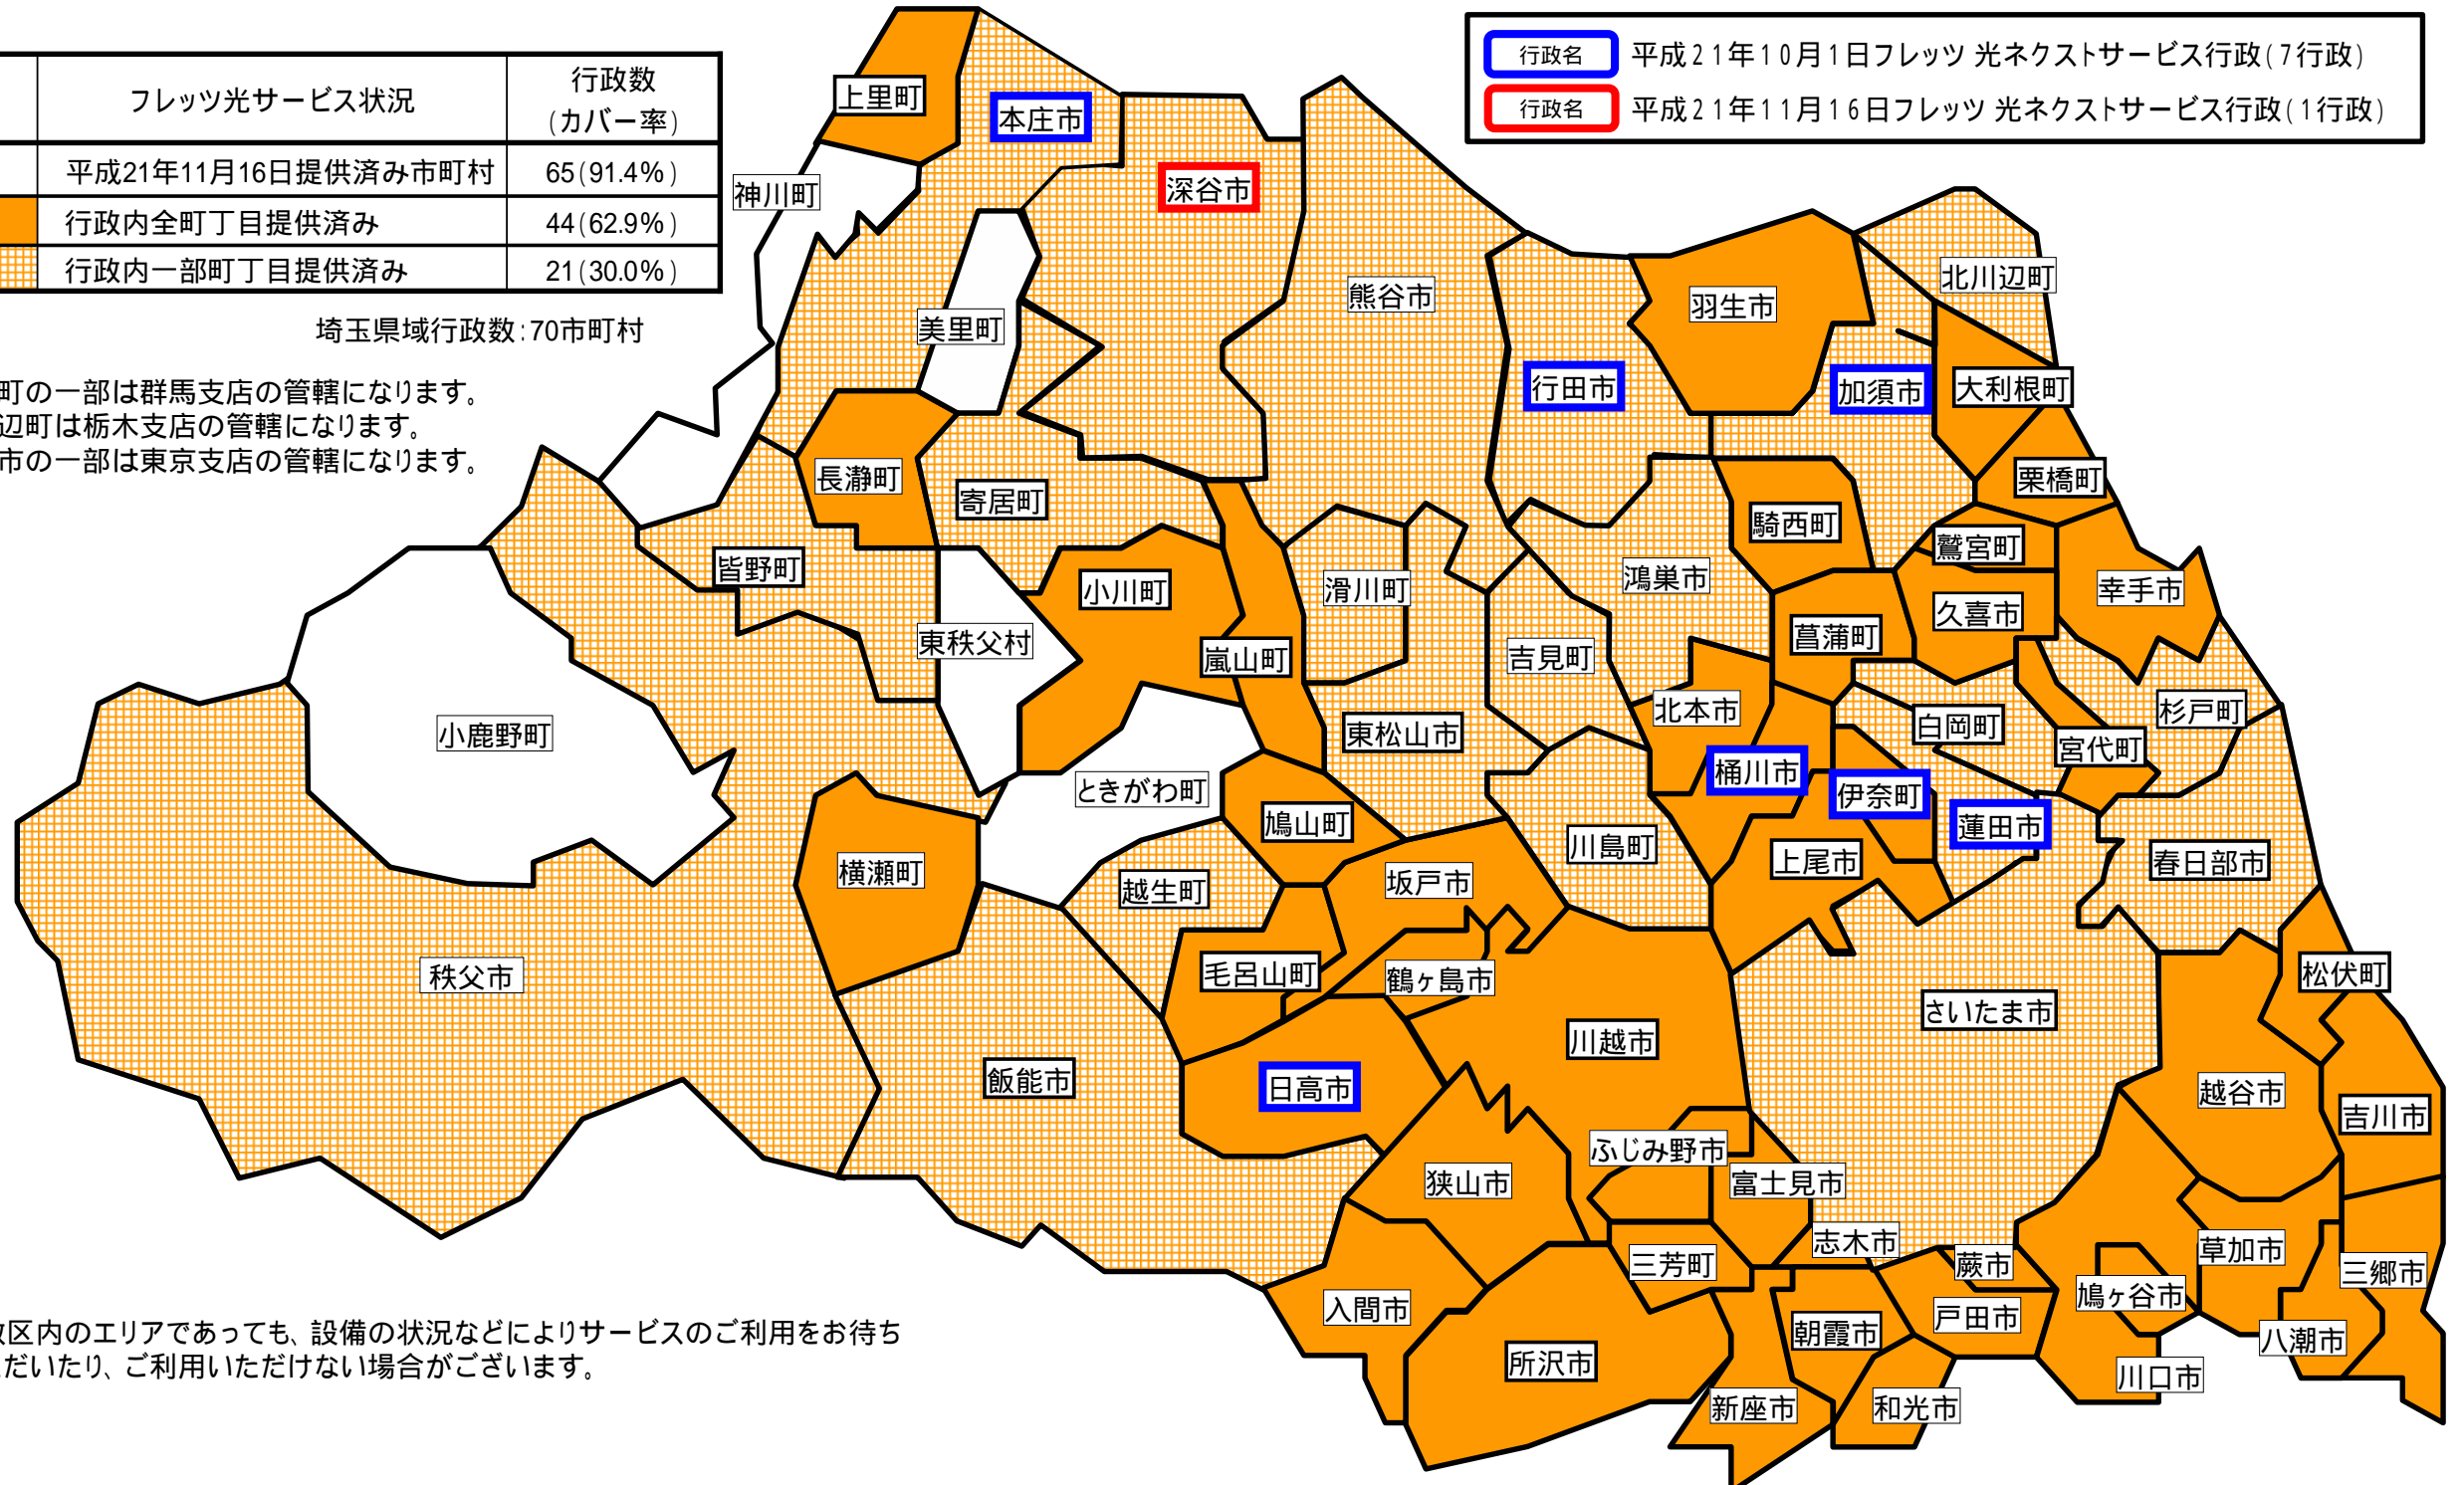

別紙 「フレッツ光」のサービスエリアマップ

フレッツ光(Bフレッツおよびフレッツ 光ネクスト)サービス開始済み(平成21年11月16日現在)

さいたま市、ふじみ野市、上尾市、朝霞市、入間市、桶川市、春日部市、加須市、川口市、川越市、北本市、行田市、久喜市、熊谷市、鴻巣市、越谷市、坂戸市、幸手市、狭山市、志木市、草加市、秩父市、鶴ヶ島市、所沢市、戸田市、新座市、蓮田市、鳩ヶ谷市、羽生市、飯能市、東松山市、日高市、深谷市、富士見市、本庄市、三郷市、八潮市、吉川市、和光市、蕨市、伊奈町、大利根町、越生町、小川町、川島町、栗橋町、白岡町、杉戸町、長瀨町、滑川町、鳩山町、松伏町、皆野町、宮代町、三芳町、毛呂山町、横瀬町、吉見町、鷲宮町、嵐山町、菖蒲町、寄居町、上里町、騎西町、北川辺町

平成21年10月1日に「フレッツ 光ネクスト」を提供開始する地域 一部地域:加須市、蓮田市、日高市、行田市、本庄市、桶川市、伊奈町

平成21年11月16日に「フレッツ 光ネクスト」を提供開始する地域 一部地域:深谷市

地図	フレッツ光サービス状況	行政数 (カバー率)
	平成21年11月16日提供済み市町村	65 (91.4%)
	行政内全町丁目提供済み	44 (62.9%)
	行政内一部町丁目提供済み	21 (30.0%)

埼玉県域行政数:70市町村

神川町の一部は群馬支店の管轄になります。
北川辺町は栃木支店の管轄になります。
新座市の一部は東京支店の管轄になります。

 行政名 平成21年10月1日フレッツ 光ネクストサービス行政(7行政)

 行政名 平成21年11月16日フレッツ 光ネクストサービス行政(1行政)

行政区内のエリアであっても、設備の状況などによりサービスのご利用をお待ち
いただいたり、ご利用いただけない場合がございます。