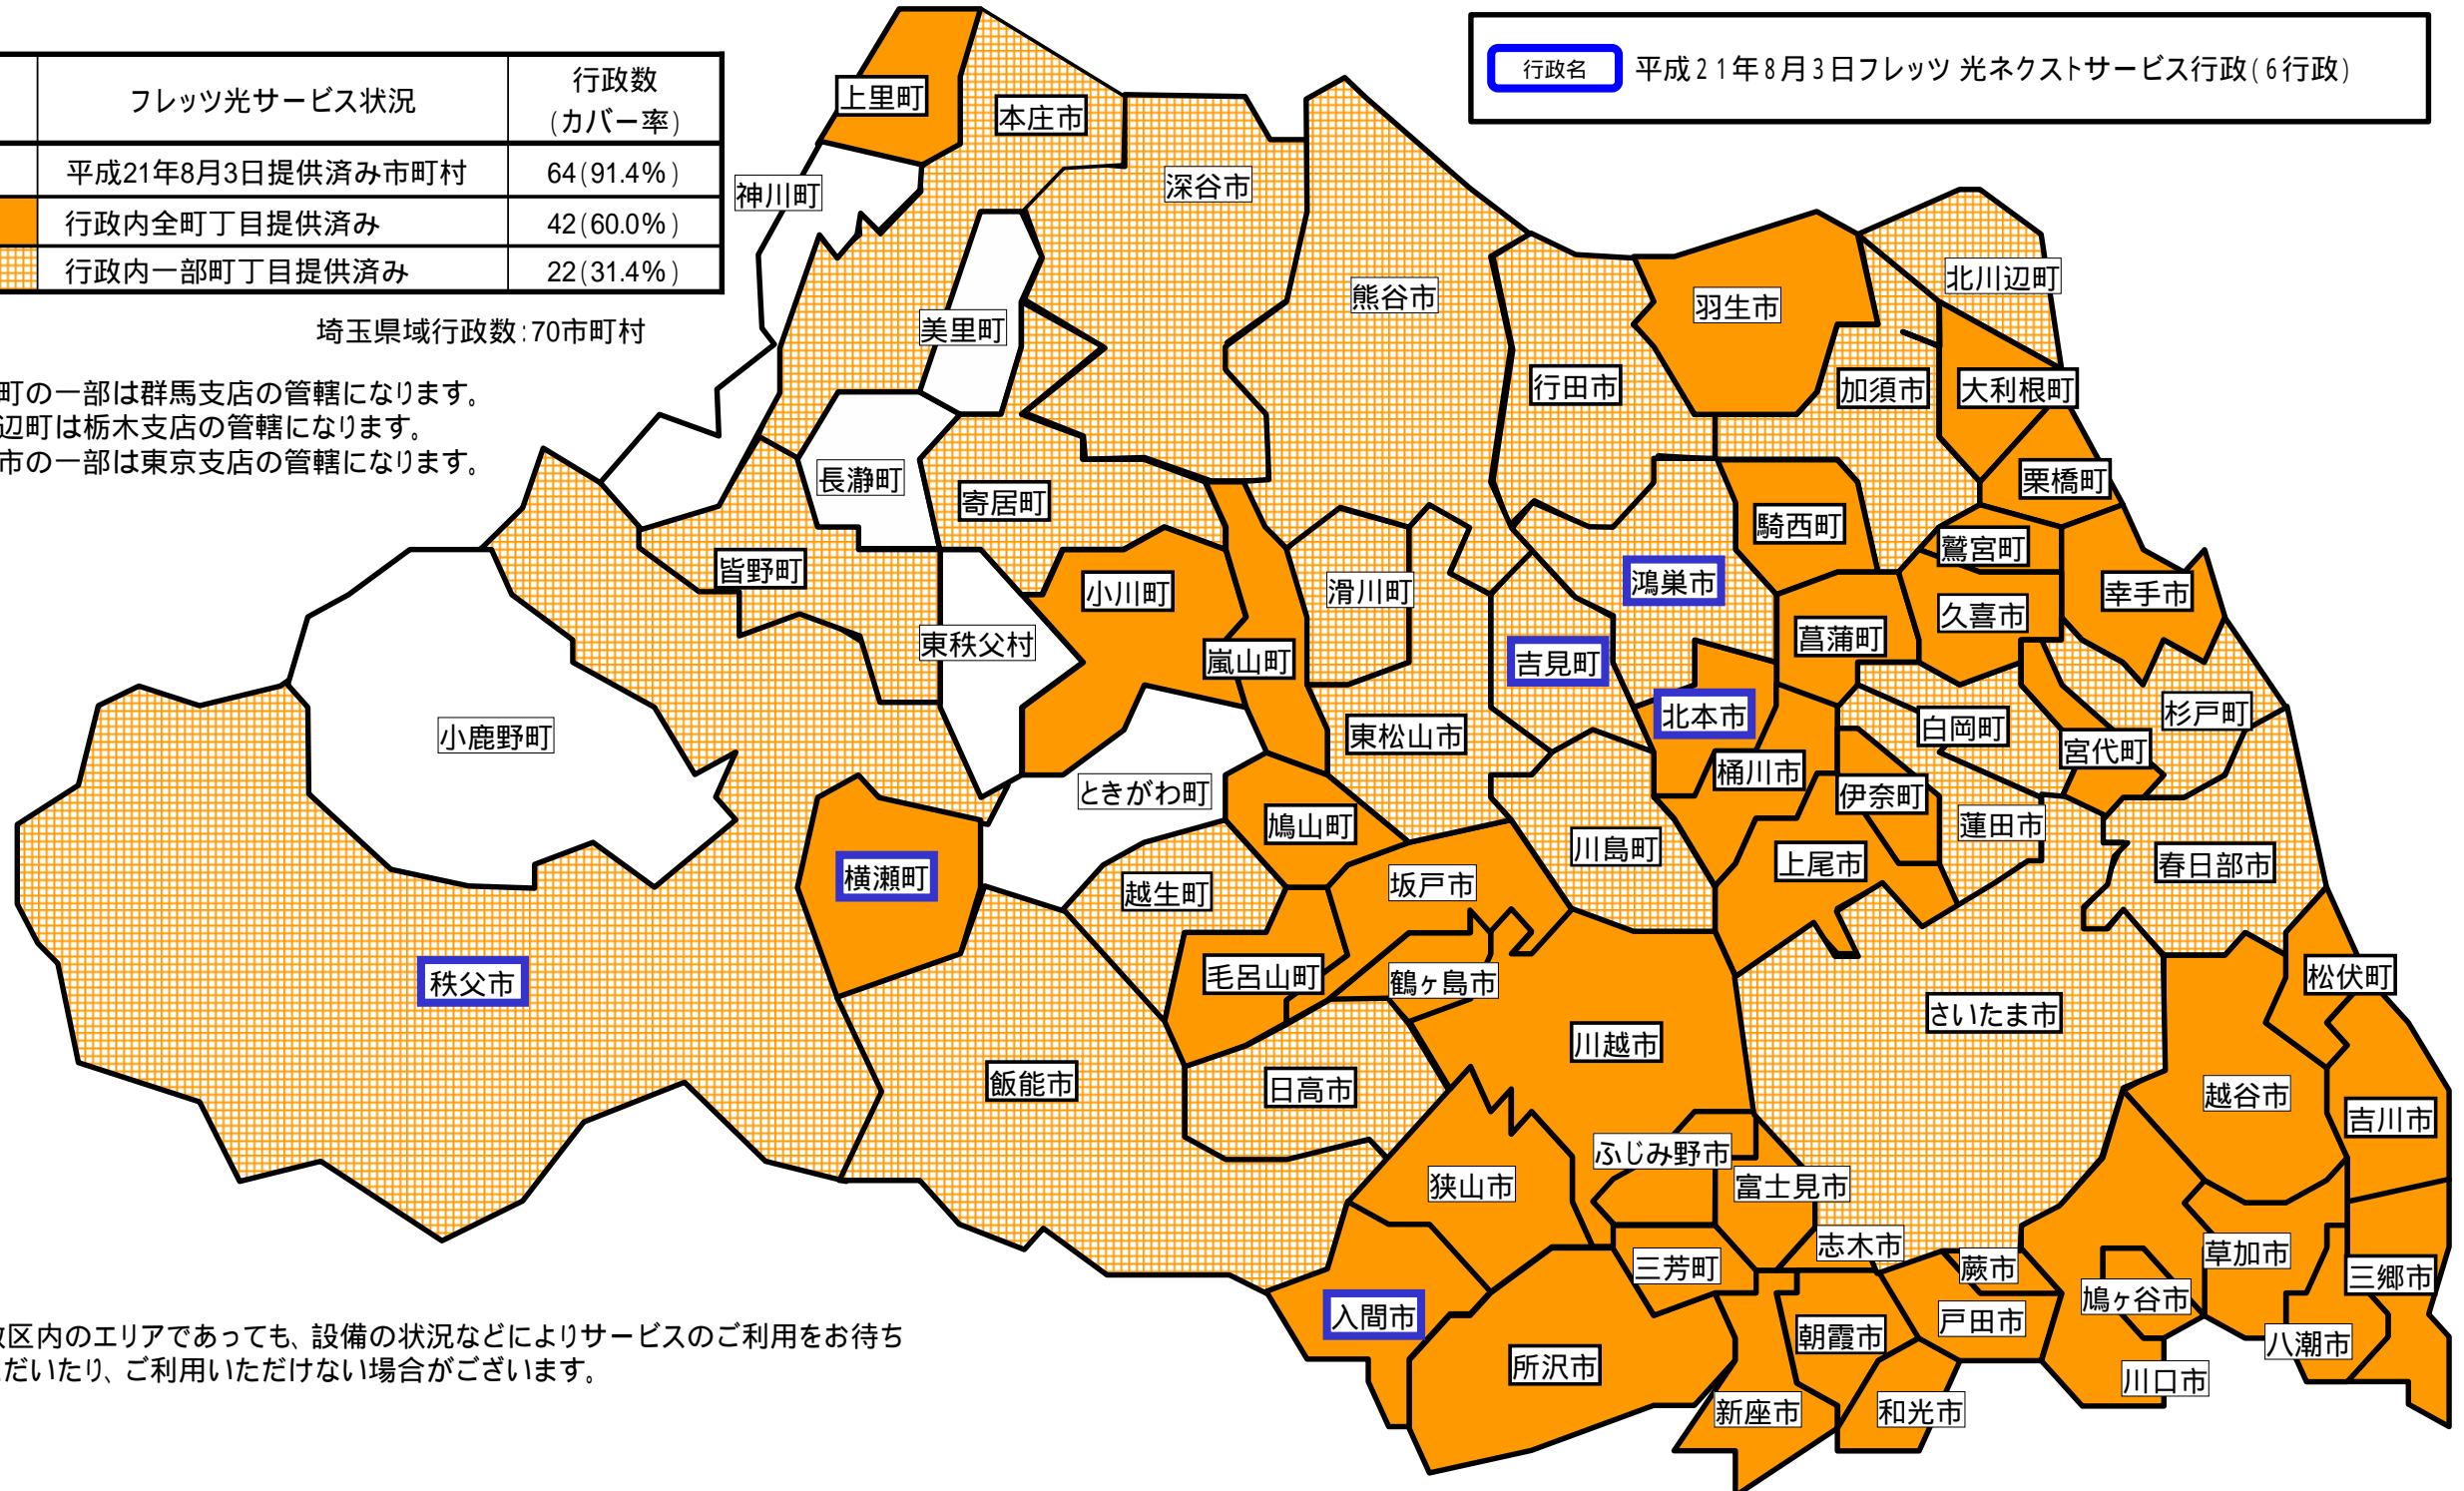

フレッツ光(Bフレッツおよびフレッツ 光ネクスト) サービス開始済み(平成21年8月3日現在)

さいたま市、ふじみ野市、上尾市、朝霞市、入間市、桶川市、春日部市、加須市、川口市、川越市、北本市、行田市、久喜市、熊谷市、鴻巣市、越谷市、坂戸市、幸手市、狭山市、志木市、草加市、秩父市、鶴ヶ島市、所沢市、戸田市、新座市、蓮田市、鳩ヶ谷市、羽生市、飯能市、東松山市、日高市、深谷市、富士見市、本庄市、三郷市、八潮市、吉川市、和光市、蕨市、伊奈町、大利根町、越生町、小川町、川島町、栗橋町、白岡町、杉戸町、滑川町、鳩山町、松伏町、皆野町、宮代町、三芳町、毛呂山町、横瀬町、吉見町、鷲宮町、嵐山町、菫蒲町、寄居町、上里町、騎西町、北川辺町

平成21年8月3日に「フレッツ 光ネクスト」を提供開始する地域 全域:北本市、入間市、横瀬町、一部地域:鴻巣市、秩父市、吉見町

地図	フレッツ光サービス状況	行政数 (カバー率)
	平成21年8月3日提供済み市町村	64(91.4%)
	行政内全町丁目提供済み	42(60.0%)
	行政内一部町丁目提供済み	22(31.4%)

埼玉県域行政数:70市町村

神川町の一部は群馬支店の管轄になります。  
北川辺町は栃木支店の管轄になります。  
新座市の一部は東京支店の管轄になります。

行政名 平成21年8月3日フレッツ 光ネクストサービス行政(6行政)

行政区内のエリアであっても、設備の状況などによりサービスのご利用をお待ち  
いただいたり、ご利用いただけない場合がございます。