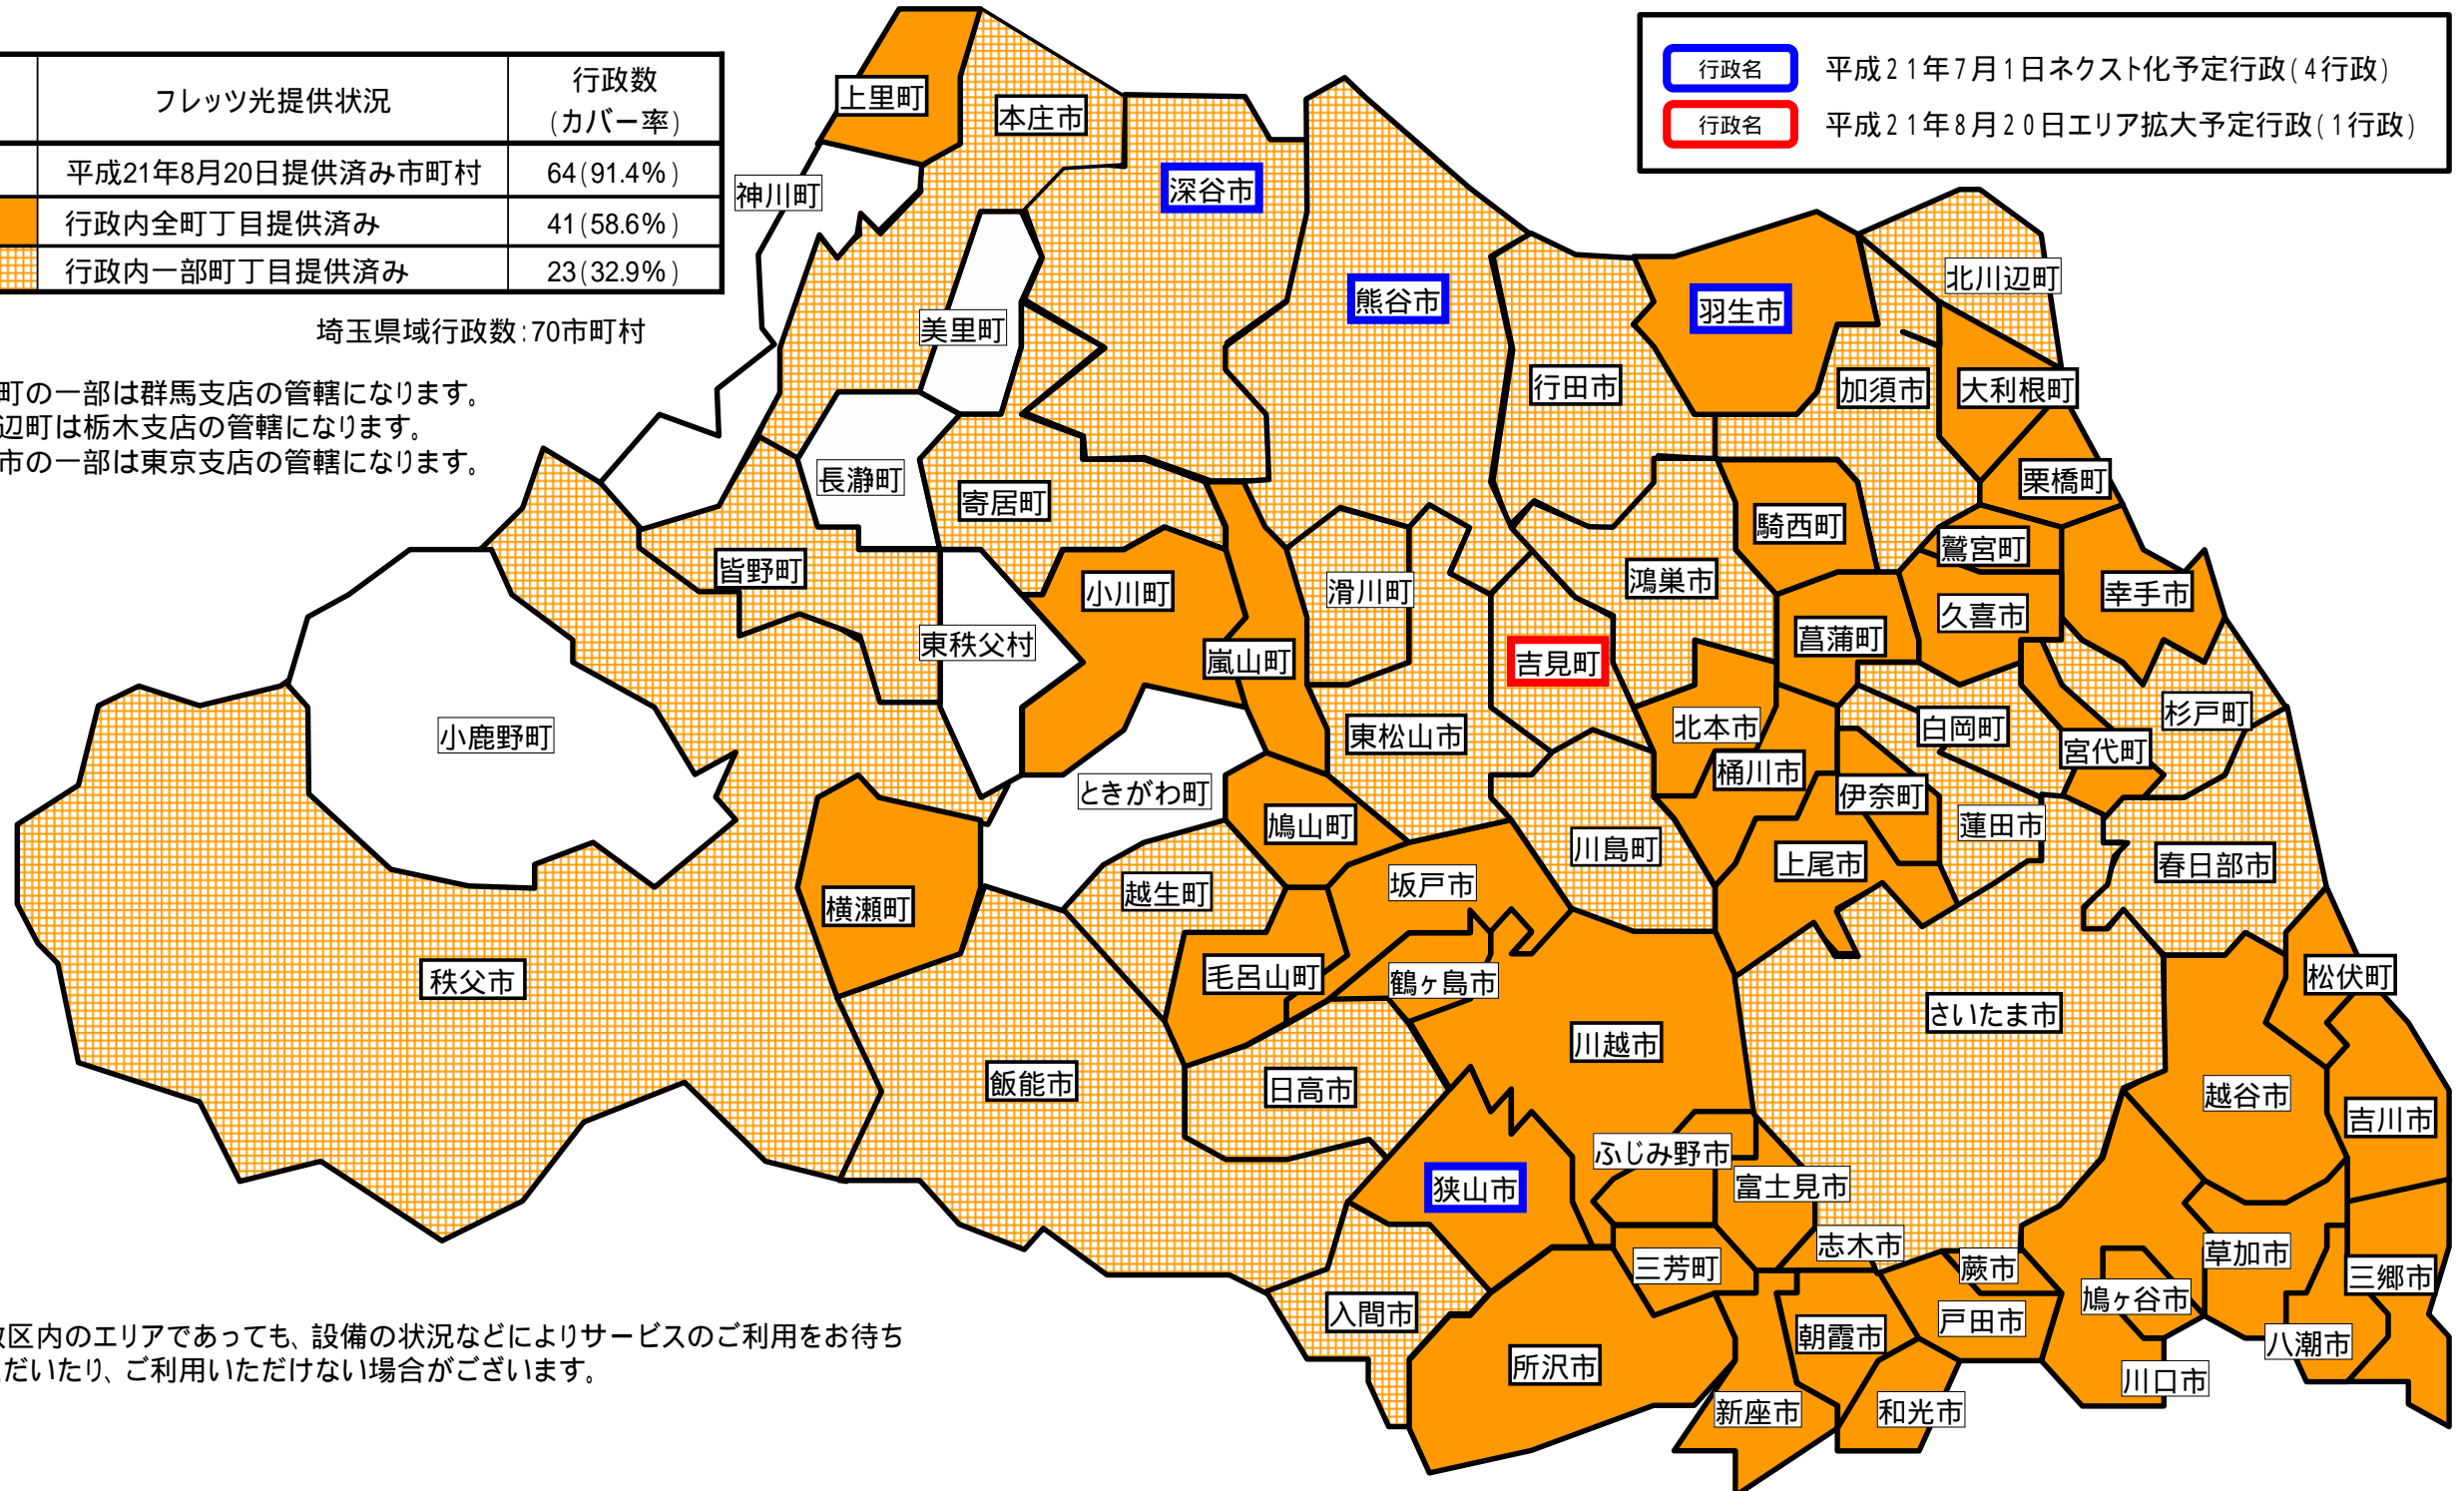

フレッツ光(Bフレッツおよびフレッツ 光ネクスト)サービス提供開始済み(平成21年8月20日現在)

さいたま市、ふじみ野市、上尾市、朝霞市、入間市、桶川市、春日部市、加須市、川口市、川越市、北本市、行田市、久喜市、熊谷市、鴻巣市、越谷市、坂戸市、幸手市、狭山市、志木市、草加市、秩父市、鶴ヶ島市、所沢市、戸田市、新座市、蓮田市、鳩ヶ谷市、羽生市、飯能市、東松山市、日高市、深谷市、富士見市、本庄市、三郷市、八潮市、吉川市、和光市、蕨市、伊奈町、大利根町、越生町、小川町、川島町、栗橋町、白岡町、杉戸町、滑川町、鳩山町、松伏町、皆野町、宮代町、三芳町、毛呂山町、横瀬町、吉見町、鷲宮町、嵐山町、菫蒲町、寄居町、上里町、騎西町、北川辺町

平成21年7月1日に「フレッツ 光ネクスト」を提供開始する地域:熊谷市、狭山市、羽生市、深谷市(一部地域)

平成21年8月20日に「フレッツ 光ネクスト」の提供地域を新規拡大:吉見町(一部地域)

地図	フレッツ光提供状況	行政数 (カバー率)
	平成21年8月20日提供済み市町村	64(91.4%)
	行政内全町丁目提供済み	41(58.6%)
	行政内一部町丁目提供済み	23(32.9%)

埼玉県域行政数:70市町村

神川町の一部は群馬支店の管轄になります。
北川辺町は栃木支店の管轄になります。
新座市の一部は東京支店の管轄になります。

 行政名 平成21年7月1日ネクスト化予定行政(4行政)

 行政名 平成21年8月20日エリア拡大予定行政(1行政)

行政区内のエリアであっても、設備の状況などによりサービスのご利用をお待ち
いただいたり、ご利用いただけない場合がございます。