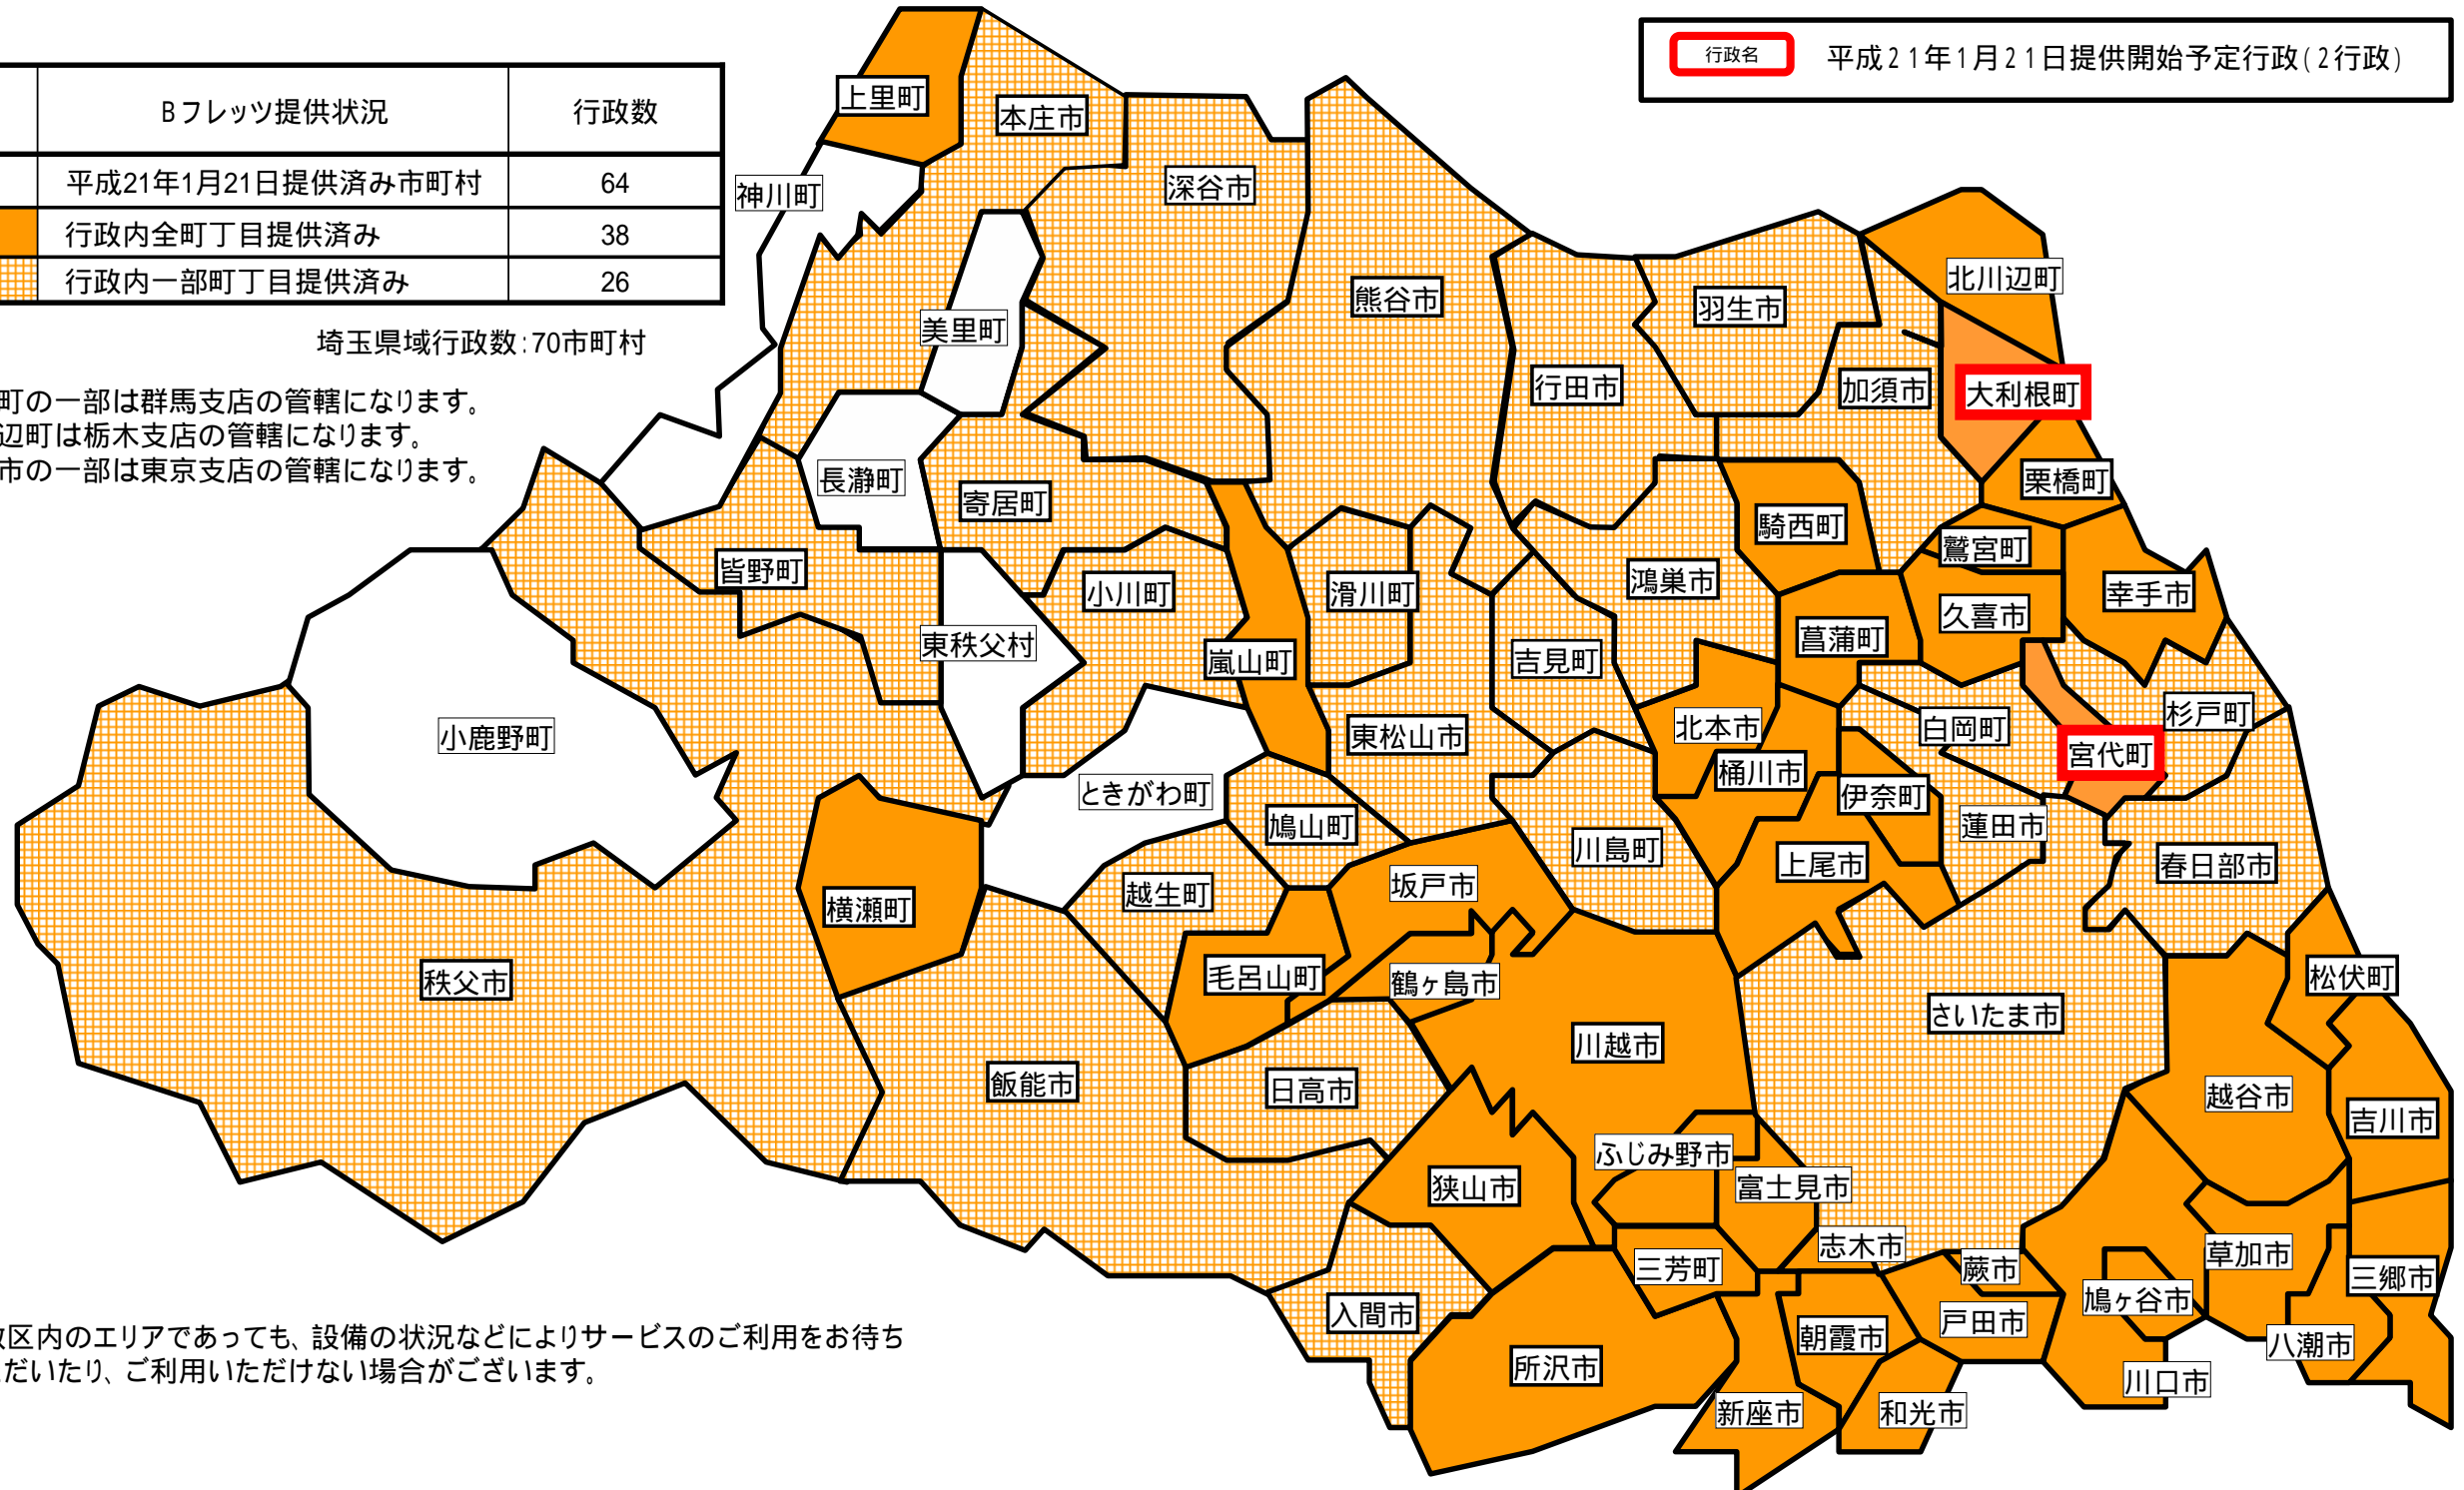

サービス提供開始済み(平成20年11月13日現在)

さいたま市、ふじみ野市、上尾市、朝霞市、入間市、桶川市、春日部市、加須市、川口市、川越市、北本市、行田市、久喜市、熊谷市、鴻巣市、越谷市、坂戸市、幸手市、狭山市、志木市、草加市、秩父市、鶴ヶ島市、所沢市、戸田市、新座市、蓮田市、鳩ヶ谷市、羽生市、飯能市、東松山市、日高市、深谷市、富士見市、本庄市、三郷市、八潮市、吉川市、和光市、蕨市、伊奈町、大利根町、越生町、小川町、川島町、栗橋町、白岡町、杉戸町、滑川町、鳩山町、松伏町、皆野町、宮代町、三芳町、毛呂山町、横瀬町、吉見町、鷲宮町、嵐山町、菫蒲町、寄居町、上里町、騎西町、北川辺町・騎西町

平成20年12月15日にサービス提供地域を追加: 騎西町、行田市、小川町、飯能市

平成21年1月21日にサービス提供地域を追加: 大利根町、宮代町

地図	Bフレッツ提供状況	行政数
	平成21年1月21日提供済み市町村	64
	行政内全町丁目提供済み	38
	行政内一部町丁目提供済み	26

埼玉県域行政数: 70市町村

神川町の一部は群馬支店の管轄になります。
北川辺町は栃木支店の管轄になります。
新座市の一部は東京支店の管轄になります。

行政名

平成21年1月21日提供開始予定行政(2行政)

行政区内のエリアであっても、設備の状況などによりサービスのご利用をお待ち
いただいたり、ご利用いただけない場合がございます。