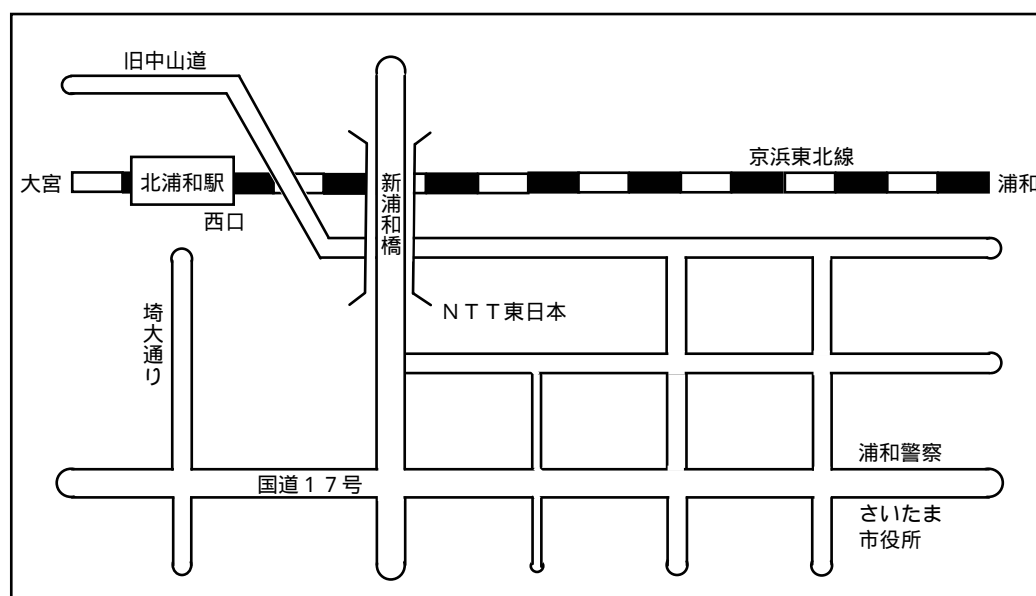

平成20年10月14日

〒330-0081

さいたま市中央区新都心9番地

NTT東日本埼玉支店

NTT東日本 埼玉支店 移転のお知らせ

NTT東日本埼玉支店（支店長 佐藤 謙一）は、現所在地である「さいたま市中央区新都心」から「さいたま市浦和区常盤」へ移転いたしますので、お知らせいたします。

移転先

新住所

〒330-0061

埼玉県さいたま市浦和区常盤5丁目8番17号 さいたま新常盤ビル

業務開始日

平成20年11月4日（火）

設備部は11月10日（月）の業務開始となります。

アクセス：JR北浦和駅西口 徒歩約10分