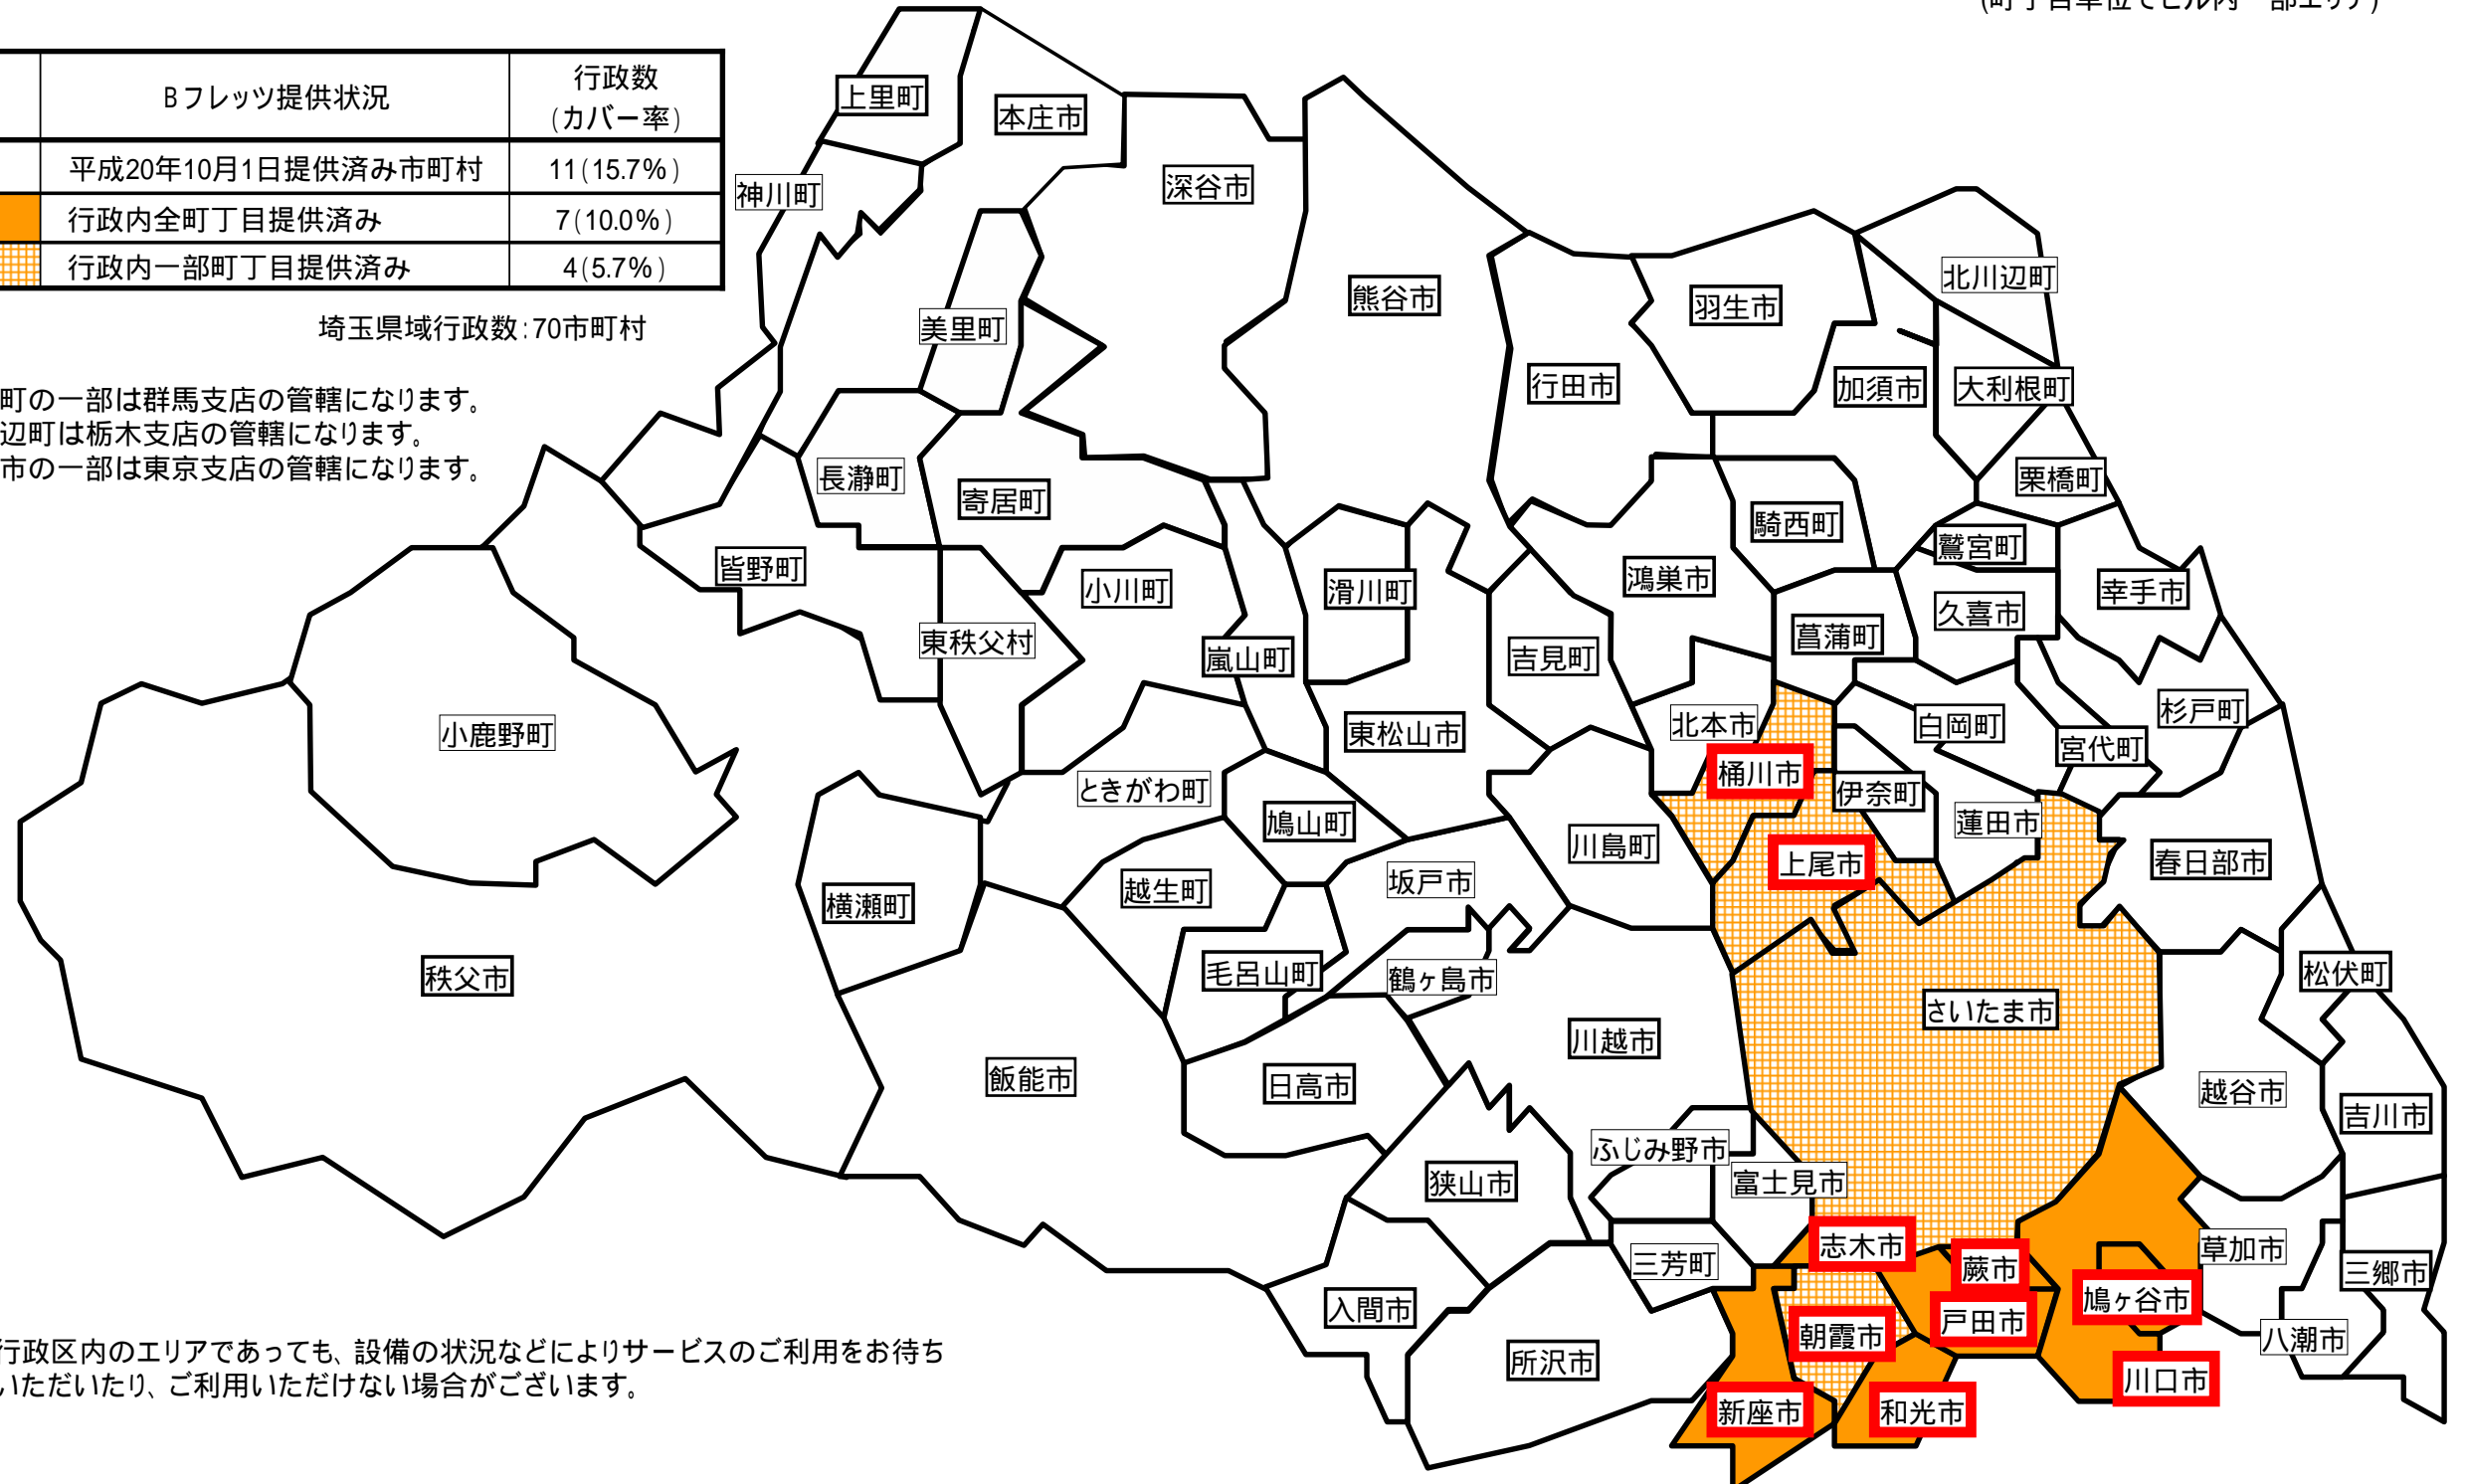

埼玉エリアにおける「フレッツ 光ネクスト」行政別提供状況

サービス提供開始済み(平成20年10月1日現在)

さいたま市、川口市、朝霞市、志木市、和光市、新座市、上尾市、戸田市、蕨市、鳩ヶ谷市、桶川市

行政名

平成20年10月1日提供開始予定行政(10行政)

(町丁目単位でビル内一部エリア)

地図	Bフレッツ提供状況	行政数 (カバー率)
	平成20年10月1日提供済み市町村	11(15.7%)
	行政内全町丁目提供済み	7(10.0%)
	行政内一部町丁目提供済み	4(5.7%)

埼玉県域行政数:70市町村

神川町の一部は群馬支店の管轄になります。
北川辺町は栃木支店の管轄になります。
新座市の一部は東京支店の管轄になります。

行政区内のエリアであっても、設備の状況などによりサービスのご利用をお待ちいただいたり、ご利用いただけない場合がございます。