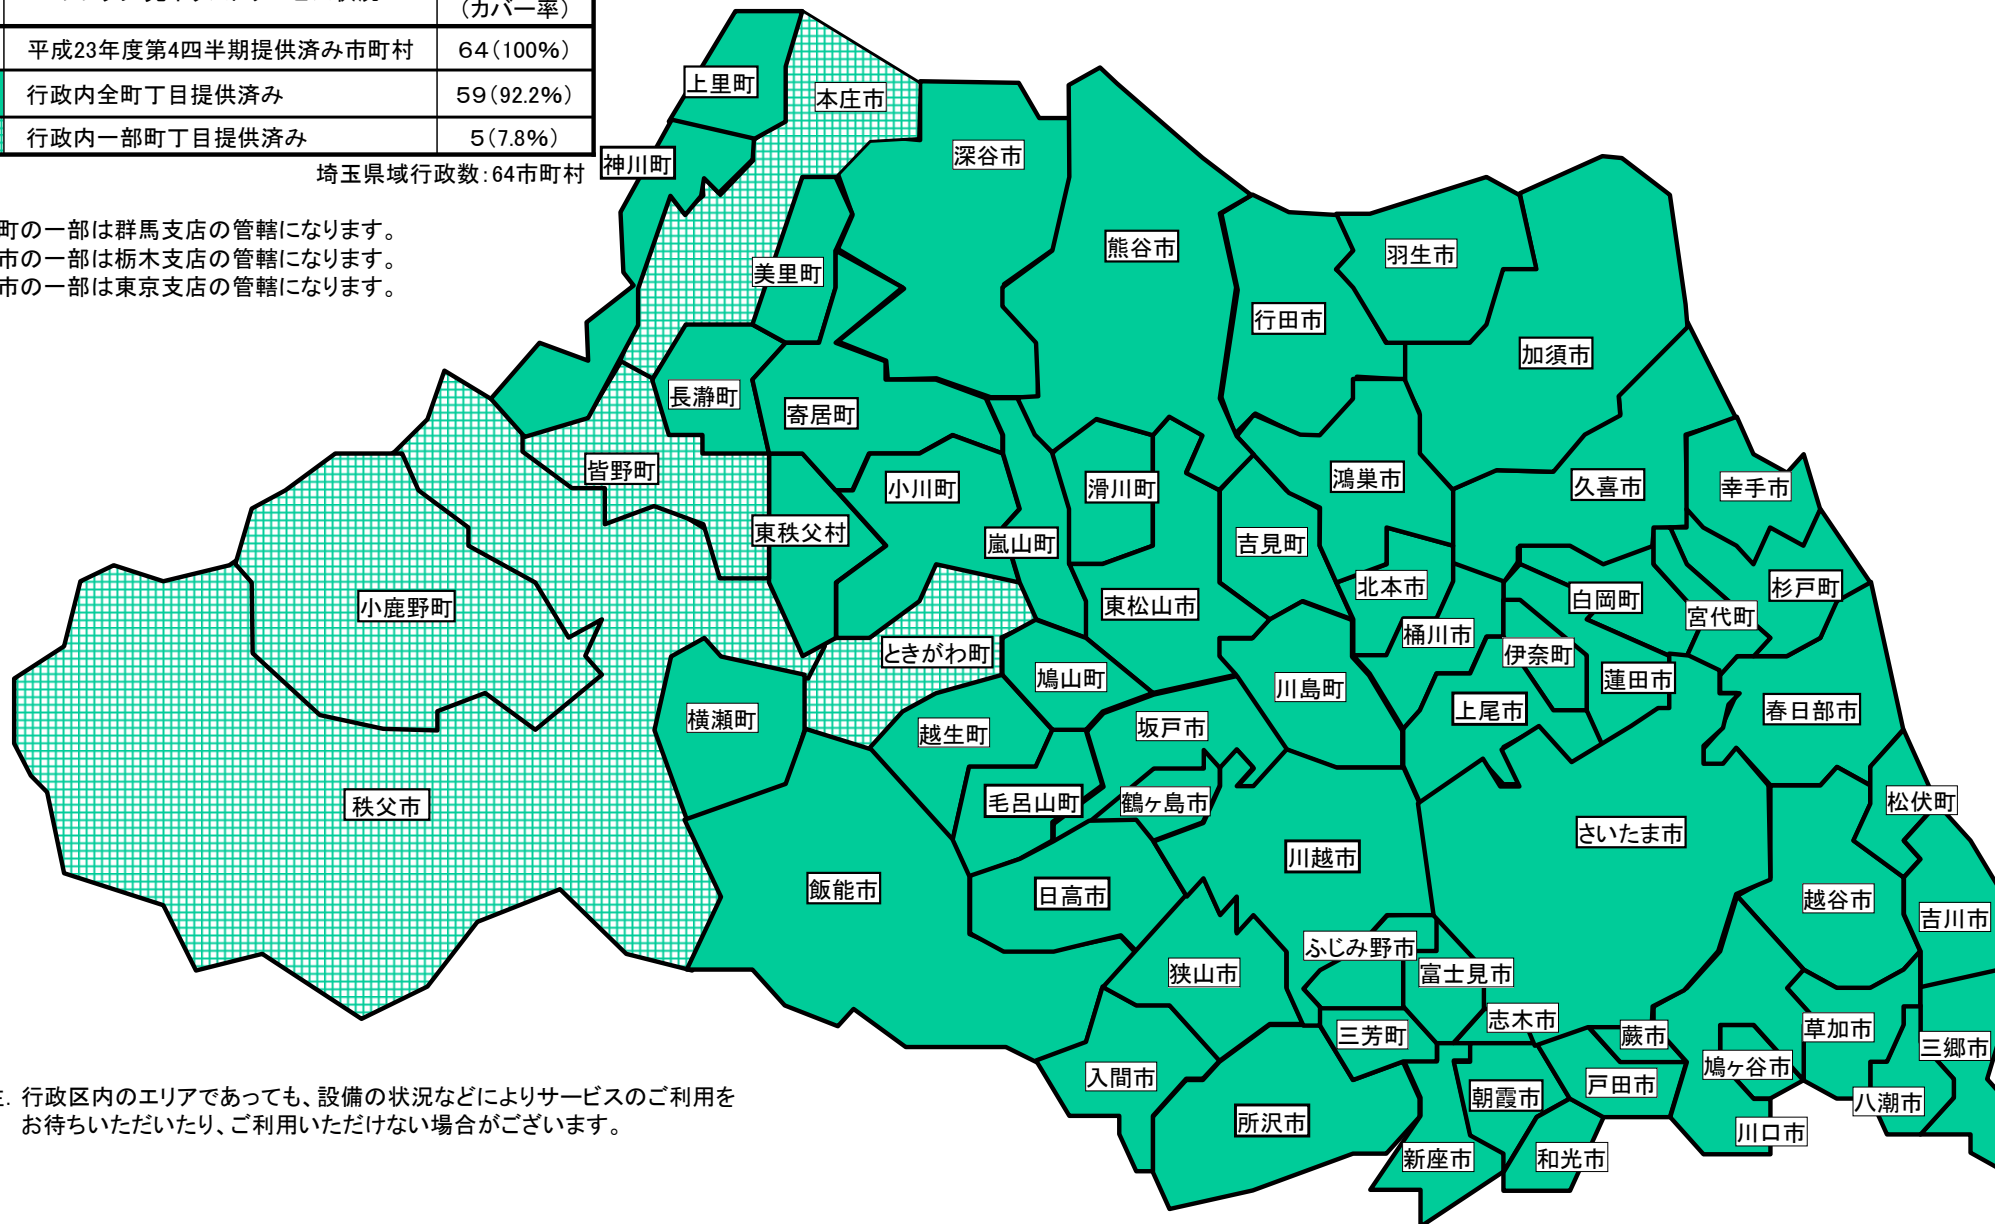

別紙② 「フレッツ 光ネクスト」のサービスエリアマップ

◇「フレッツ 光ネクスト」サービスエリア <平成23年度 第4四半期現在(予定)>

さいたま市、ふじみ野市、上尾市、朝霞市、入間市、桶川市、春日部市、加須市、川口市、川越市、北本市、行田市、久喜市、熊谷市、鴻巣市、越谷市、坂戸市、幸手市、狭山市、志木市、草加市、秩父市、鶴ヶ島市、所沢市、戸田市、新座市、蓮田市、鳩ヶ谷市、羽生市、飯能市、東松山市、日高市、深谷市、富士見市、本庄市、三郷市、八潮市、吉川市、和光市、蕨市、伊奈町、小鹿野町、小川町、越生町、神川町、上里町、川島町、白岡町、杉戸町、ときがわ町、長瀨町、滑川町、鳩山町、松伏町、美里町、皆野町、宮代町、三芳町、毛呂山町、横瀬町、吉見町、寄居町、嵐山町、東秩父村

地図	フレッツ 光ネクストサービス状況	行政数 (カバー率)
	平成23年度第4四半期提供済み市町村	64(100%)
	行政内全町丁目提供済み	59(92.2%)
	行政内一部町丁目提供済み	5(7.8%)

埼玉県域行政数:64市町村

- ◆神川町の一部は群馬支店の管轄になります。
- ◆加須市の一部は栃木支店の管轄になります。
- ◆新座市の一部は東京支店の管轄になります。

※注. 行政区内のエリアであっても、設備の状況などによりサービスのご利用をお待ちいただいたり、ご利用いただけない場合がございます。