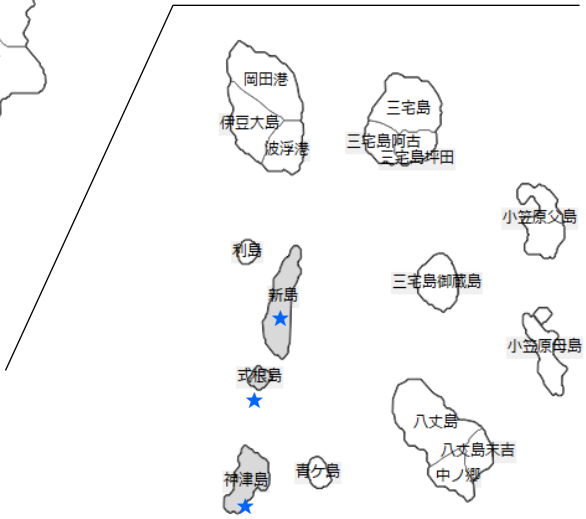

- ・サービス提供に影響が生じているビル
- ・予備電力により、通信サービスを提供中のビル

東京都 (23区以外)

* 相模原市含む

★ 加入電話はサービス提供可能