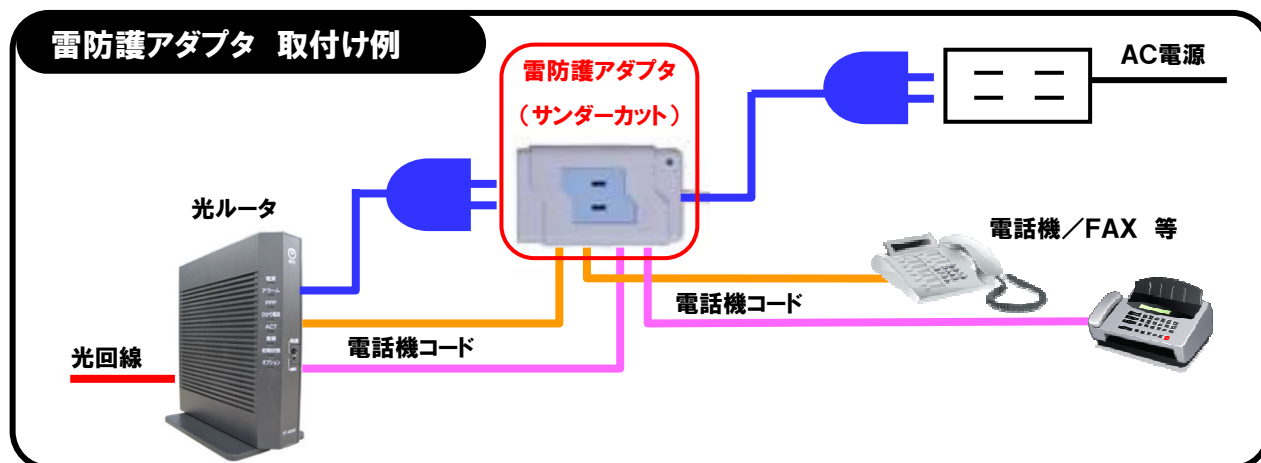

## 「雷防護アダプタ(サンダーカット)」のお取り付けについて

NTT 東日本 埼玉支店では、埼玉県内において、特に夏場の時期に落雷による影響で、多くのお客さまの通信機器が故障となる事象が発生しており、大変ご迷惑をお掛けしております。

このため、落雷の影響を受けやすい通信機器(フレッツ光のルータ等)をご利用いただいているお客さまへは、雷から守る機器として「雷防護アダプタ(サンダーカット)」を無料でお取り付けする対策を実施させていただいております。

お取り付けする「雷防護アダプタ(サンダーカット)」は、雷により発生する異常電流から、通信機器を防護する機能を有しており、故障を未然に防ぐことができる機器です。

今回は、埼玉県内におきまして相当数のお客さまへお取り付けすることから、弊社グループ会社社員または、委託している協力会社社員がお客さま宅へお伺いし、お取り付けを行っております。(※参考資料)

お客さまには大変お手数をお掛けいたしますが、ご理解、ご協力の程お願い申し上げます。