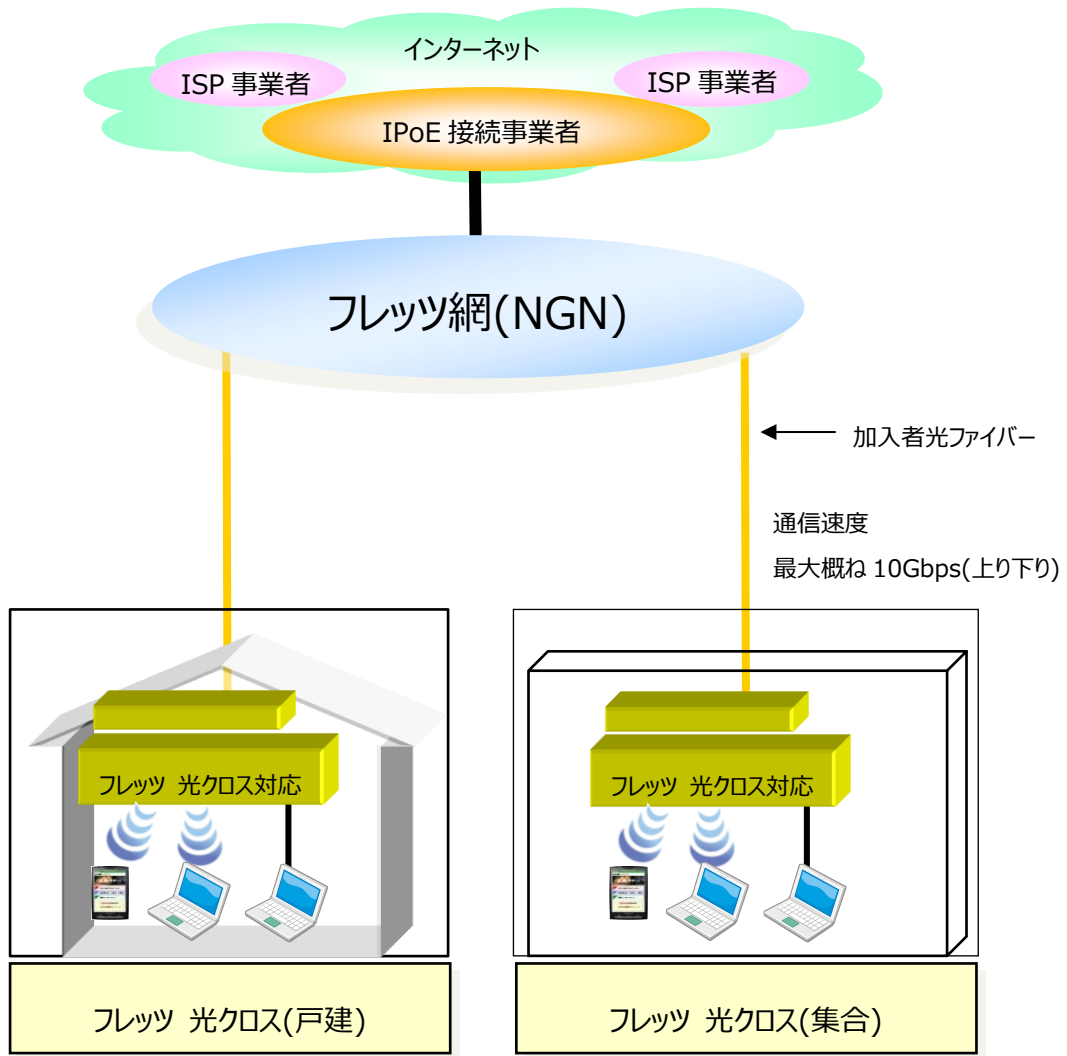

既存サービス提供エリアは下記 NTT 東日本「フレッツ 光クロス」ホームページをご覧ください。

<https://flets.com/cross/>

2. お申し込み・お問い合わせ先

(1)インターネットによるお申し込み・お問い合わせ

NTT 東日本 フレッツ光ホームページ <https://flets.com>

(2)電話によるお申し込み・お問い合わせ

0120-116116

営業時間:午前9時～午後5時 土日・休日も営業

(年末年始 12月29日～1月3日を除きます)

また、光コラボレーションモデルをご利用される場合は、光コラボレーション事業者さまへお問い合わせ、お申し込みをお願いいたします。

光コラボレーションモデル事業者さまの一覧を以下ホームページへ掲載しております。

<https://flets.com/collabo/list/>

別紙

- ・【別紙 1】「フレッツ 光クロス」サービス提供イメージ
- ・【別紙 2】「フレッツ 光クロス」で利用可能なオプションサービスについて

【別紙 1】「フレッツ 光クロス」サービス提供イメージ

- * 最大概ね 10Gbps とは、技術規格上の最大値であり、実際の通信速度を示すものではありません。本技術規格においては、通信品質確保等に必要
なデータが付与されるため、実際の通信速度の最大値は、技術規格上の最大値より十数%程度低下します。また、お客さまのご利用環境（端末機
器の仕様など）や回線の混雑状況などにより大幅に低下することがあります。
- * フレッツ 光クロス対応レンタルルータは、オプションサービスとして提供させていただきます。