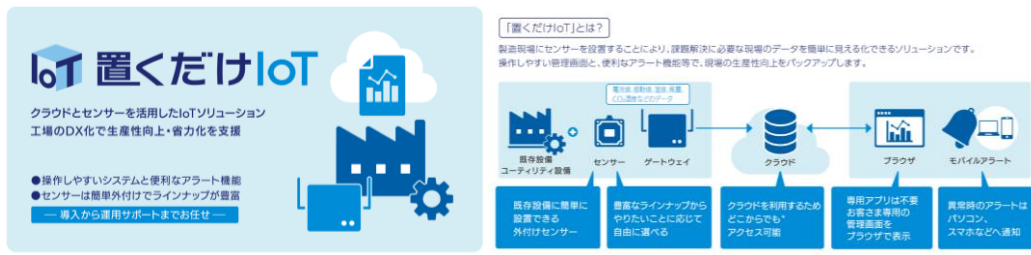

2. 実施期間

2022年12月13日から2023年3月下旬(予定)

3. 実証概要

NTT エレクトロニクス茨城事業所を実証フィールドとして、「置くだけ IoT」による各種設備のセンシングと工場内 LAN の管理を一元的に実施し、工場内におけるリソース配置や現場作業の効率化に向けた実証を行ってまいります。

1. 振動センサー、流量センサー、電流センサー設置による監視作業の自動化
2. AI カメラによる故障個所の自動検出
3. 工場内 LAN の敷設・管理

振動センサー

流量センサー

4. 「置くだけ IoT」について

「置くだけ IoT」は、各種センサーとクラウドサービスを組み合わせて、工場における製造機器の状態を簡易に見える化するサービスです。

お客様の保有する工場環境に合わせたセンサーを選んでいただくだけで、簡単に現場のデータを確認することができます。

データはクラウド上に蓄積され、お客さまごとの見える化画面により、振動、流量、電流、温湿度といった、工場設備に関わる各種データの現在値やタイムラインを把握することができます。加えてアラート設定・通知機能も完備しており、工場における製造機器の見える化に必要な機能がセットになっているため、すぐに使い始めることが可能です。

「置くだけ IoT」サービスホームページ:

<https://business.ntt-east.co.jp/service/okudakeiot/index.html>

5. 今後の展開

本実証を通じて、「置くだけIoT」による機械設備の稼働状況の可視化による業務効率化の有効性を検証するとともに、更なる機能向上を検討し、「置くだけIoT」を通じた地域の製造現場への貢献をめざしてまいります。

6. お問い合わせ