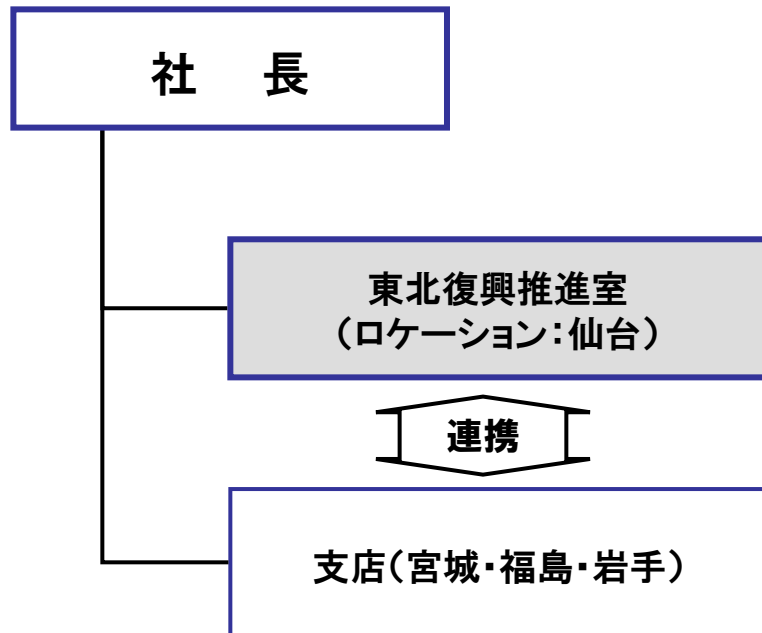

6. 本格復旧・復興に向けた体制

- ■東北地方の設備の本格復旧・復興を一元的に推進すること等を目的に、東北復興推進担当の常務取締役を置き、社長直結組織として「東北復興推進室」(ロケーション:仙台)を設置(5月16日予定)。

復興推進体制(5月16日設置)

通信設備の本格復旧を一元的に推進するとともに、各支店と連携し、自治体等の復興計画と連動した、新たな通信インフラの構築を推進することを目的に設置