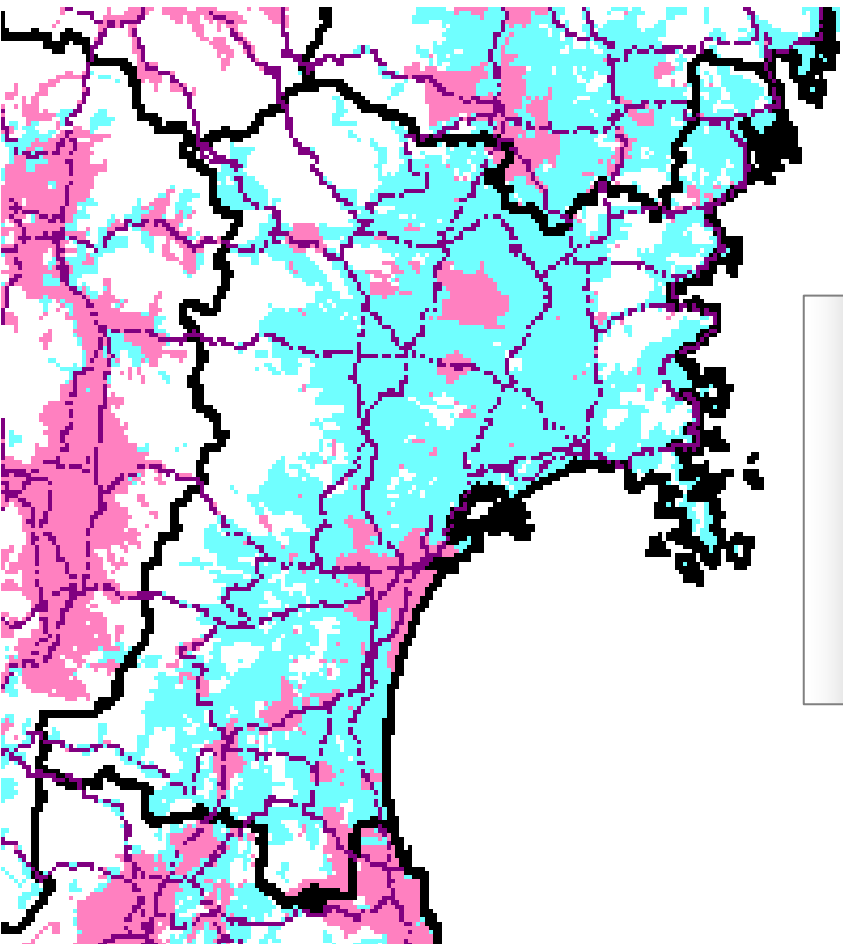

岩泉エリア

宮古エリア

釜石上中島エリア

大船渡エリア

使用可能エリア

使用不可エリア

# 復旧エリア(宮城)

3/13(日) 18:00

3/28(月) 4:00

使用可能エリア

使用不可エリア

3/13(日) 18:00

3/28(月) 4:00

使用可能エリア