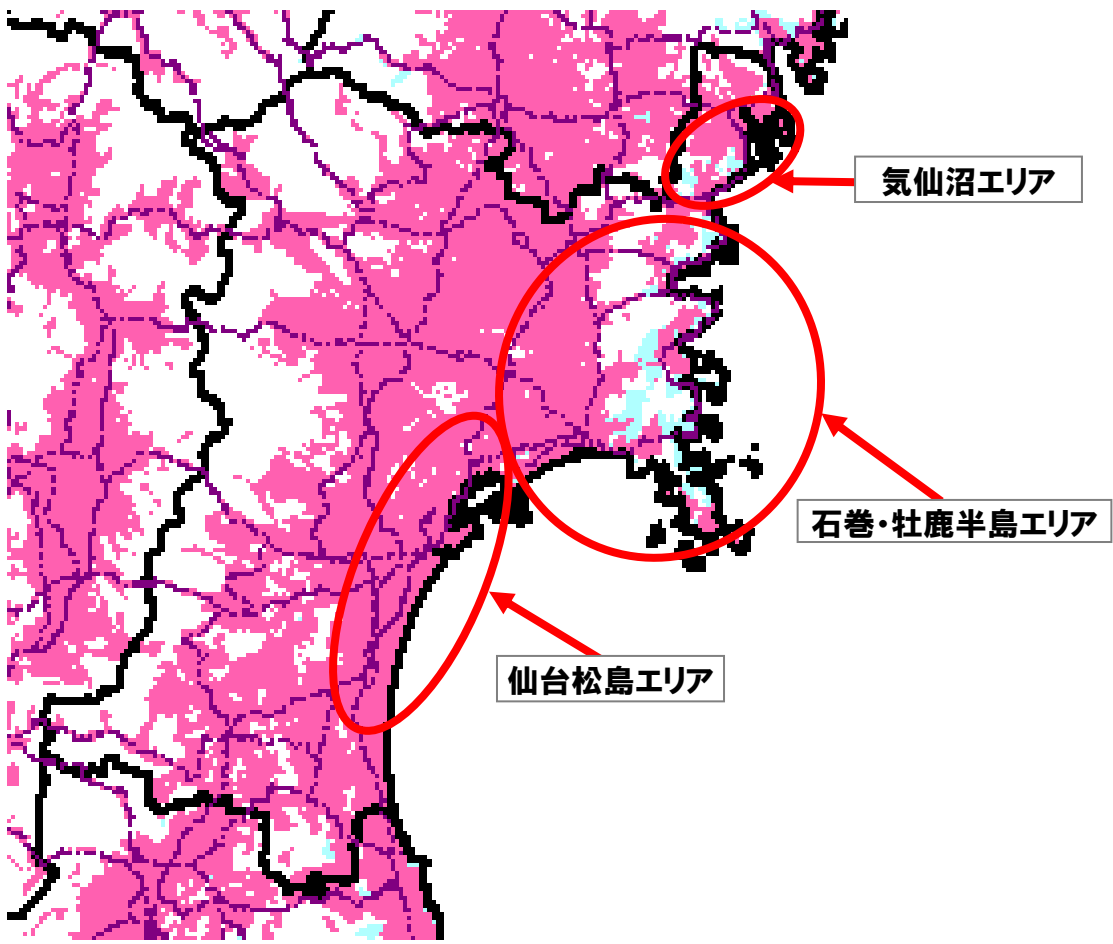

岩泉エリア

宮古エリア

釜石上中島エリア

大船渡エリア

使用可能エリア

使用不可エリア

# 復旧エリア(宮城)

3/13(日) 18:00

3/28(月) 4:00

使用可能エリア

使用不可エリア

3/13(日) 18:00

3/28(月) 4:00

使用可能エリア