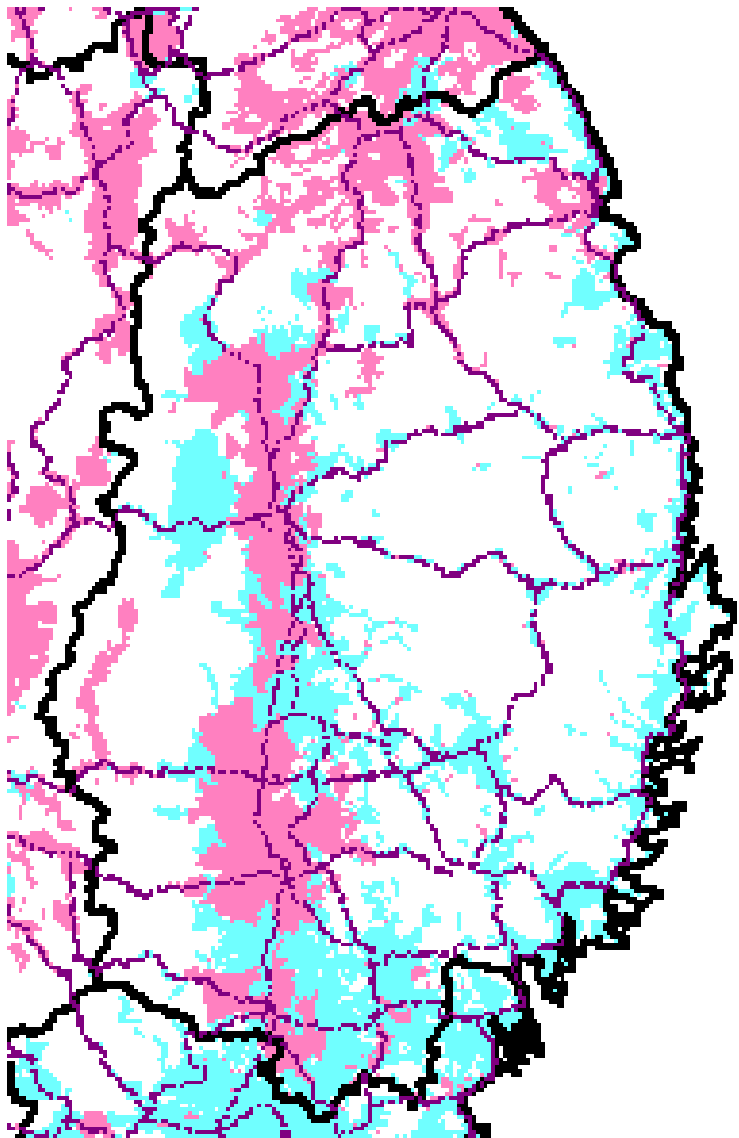

一つの基地局に複数の無線局(2GHz、800MHz等)が設置している場合がある。

(※)福島原発30km圏内のサービス中断基地局(68局)を含む

①基地局設備 (宮城県 松島野蒜設置)

②伝送設備 (岩手県 野田村設置)

③基地局設備 (宮城県 石巻緑町設置)

④ドコモショップ (宮城県 石巻東店)

3/13(日) 18:00

3/28(月) 4:00

岩泉エリア

宮古エリア

釜石上中島エリア

大船渡エリア

使用可能エリア

使用不可エリア