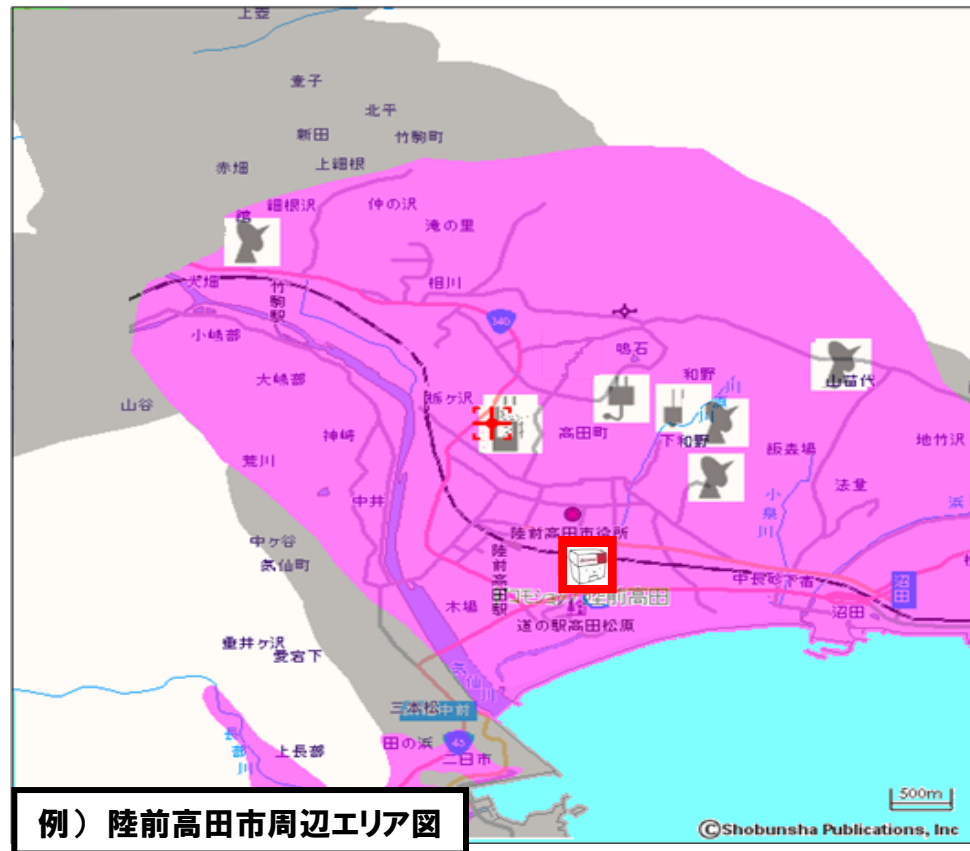

サービス復旧エリアマップ

○3/20より復旧エリアマップをホームページに掲載開始

今回の震災で被害の大きかった岩手県、宮城県、福島県について、携帯電話(FOMA)が利用可能なエリア、移動基地局車により復旧もしくは復旧を予定しているエリア、衛星携帯電話や無料充電サービスが利用可能な場所、ドコモショップの営業情報などの詳細を地図上で確認でき、市町村名から検索も可能な「復旧エリアマップ」を3月20日より新たに公開

○4月早々より復旧予定表示を追加

FOMAサービスエリア	
	サービス中エリア
	移動基地局車による復旧エリア
	移動基地局車による復旧見込みエリア
	サービス中断エリア (4月中旬までに復旧予定)
	サービス中断エリア (4月中旬から4月下旬までに復旧予定)
	サービス中断エリア (5月以降に復旧予定)
表示アイコン (35km~1.5kmの縮尺地図で表示)	
	ドコモショップ(営業中)
	ドコモショップ(一部営業中)
	ドコモショップ(営業停止中)
	無料衛星携帯電話サービス
	無料携帯電話サービス
	無料充電サービス
	移動基地局車

4月早々より追加