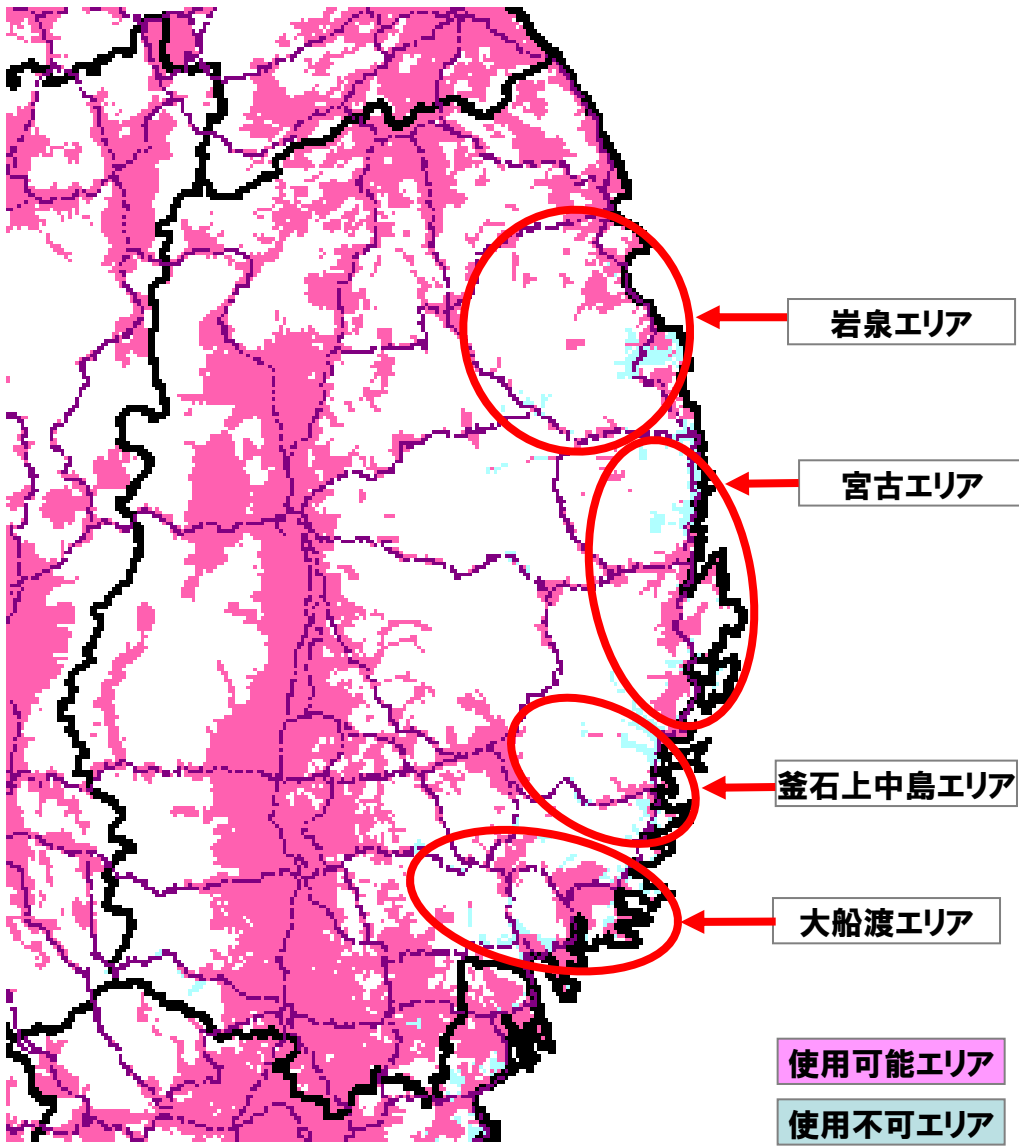

一つの基地局に複数の無線局(2GHz、800MHz等)が設置している場合がある。

(※)福島原発30km圏内のサービス中断基地局(68局)を含む

①基地局設備 (宮城県 松島野蒜設置)

②伝送設備 (岩手県 野田村設置)

③基地局設備 (宮城県 石巻緑町設置)

④ドコモショップ (宮城県 石巻東店)

3/13(日) 18:00

3/28(月) 4:00

岩泉エリア

宮古エリア

釜石上中島エリア

大船渡エリア

使用可能エリア

使用不可エリア