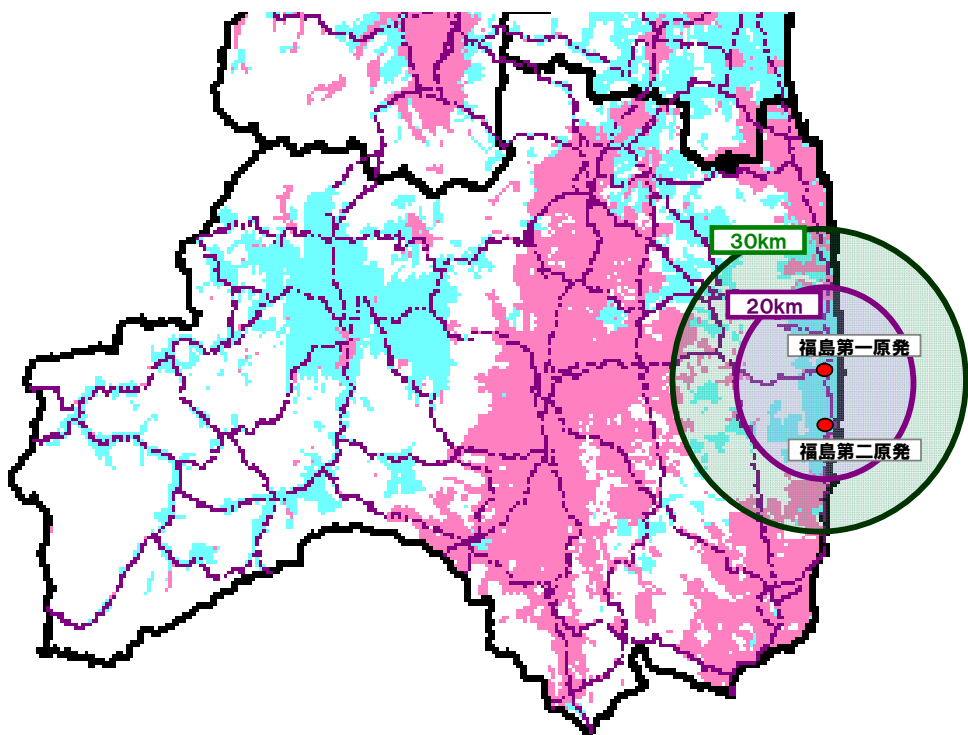

岩泉エリア

宮古エリア

釜石上中島エリア

大船渡エリア

使用可能エリア

使用不可エリア

# 復旧エリア(宮城)

3/13(日) 18:00

3/28(月) 4:00

使用可能エリア

使用不可エリア

3/13(日) 18:00

3/28(月) 4:00

使用可能エリア

使用不可エリア