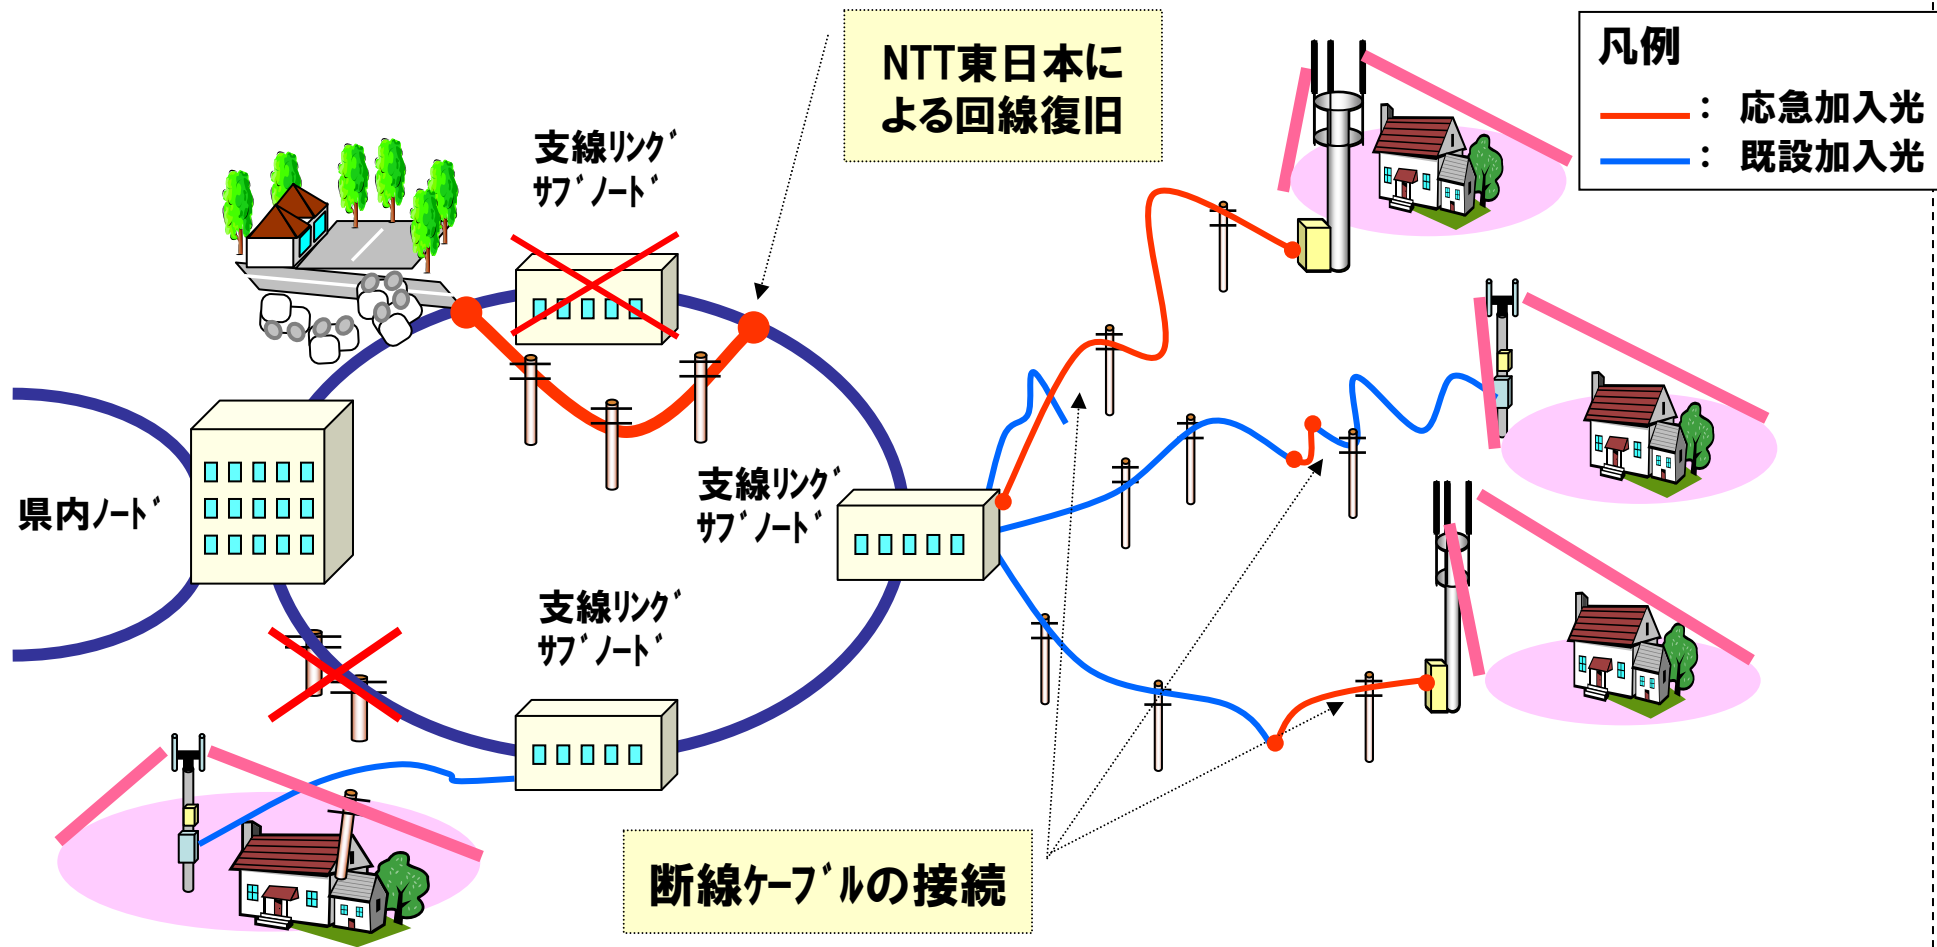

サービス復旧予定基地局数②

サービス復旧予定(59)

	5月回復予定		
		山間部	道路トンネル等
岩手	47	37	10
宮城	8	1	7
福島	4	3	1
合計	59	41	18

サービス復旧未定:68
(福島原発30km圏内)

サービス復旧に向けた対策(1/3)

1. 光・応急光ファイバを活用した対策

光ファイバ敷設・接続による伝送路の復旧