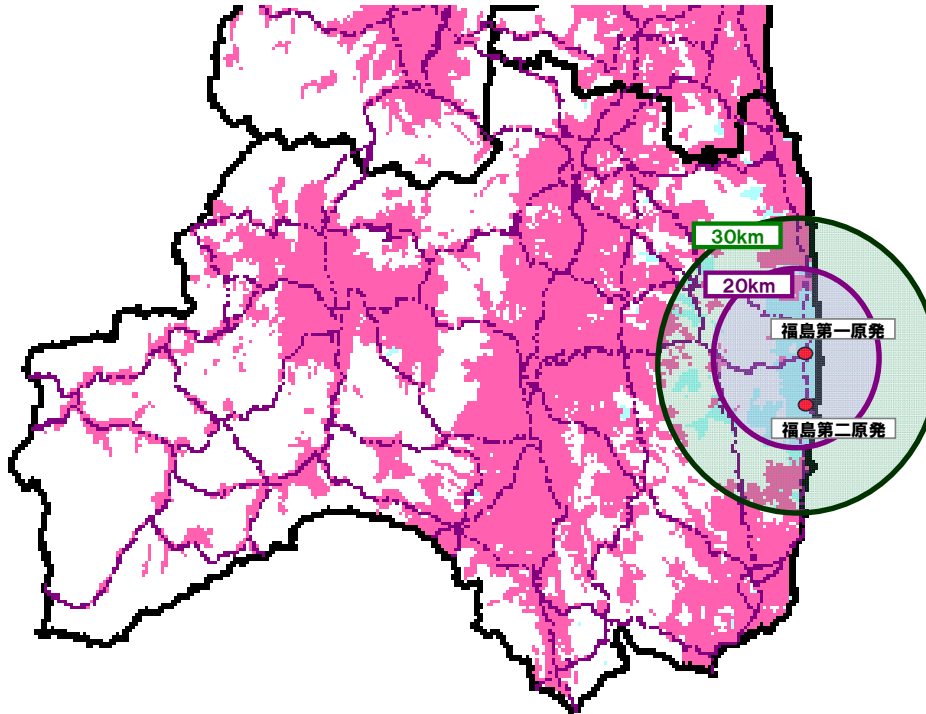

岩泉エリア

宮古エリア

釜石上中島エリア

大船渡エリア

使用可能エリア

使用不可エリア

# 復旧エリア(宮城)

3/13(日) 18:00

3/28(月) 4:00

使用可能エリア

使用不可エリア

3/13(日) 18:00

3/28(月) 4:00

使用可能エリア

使用不可エリア