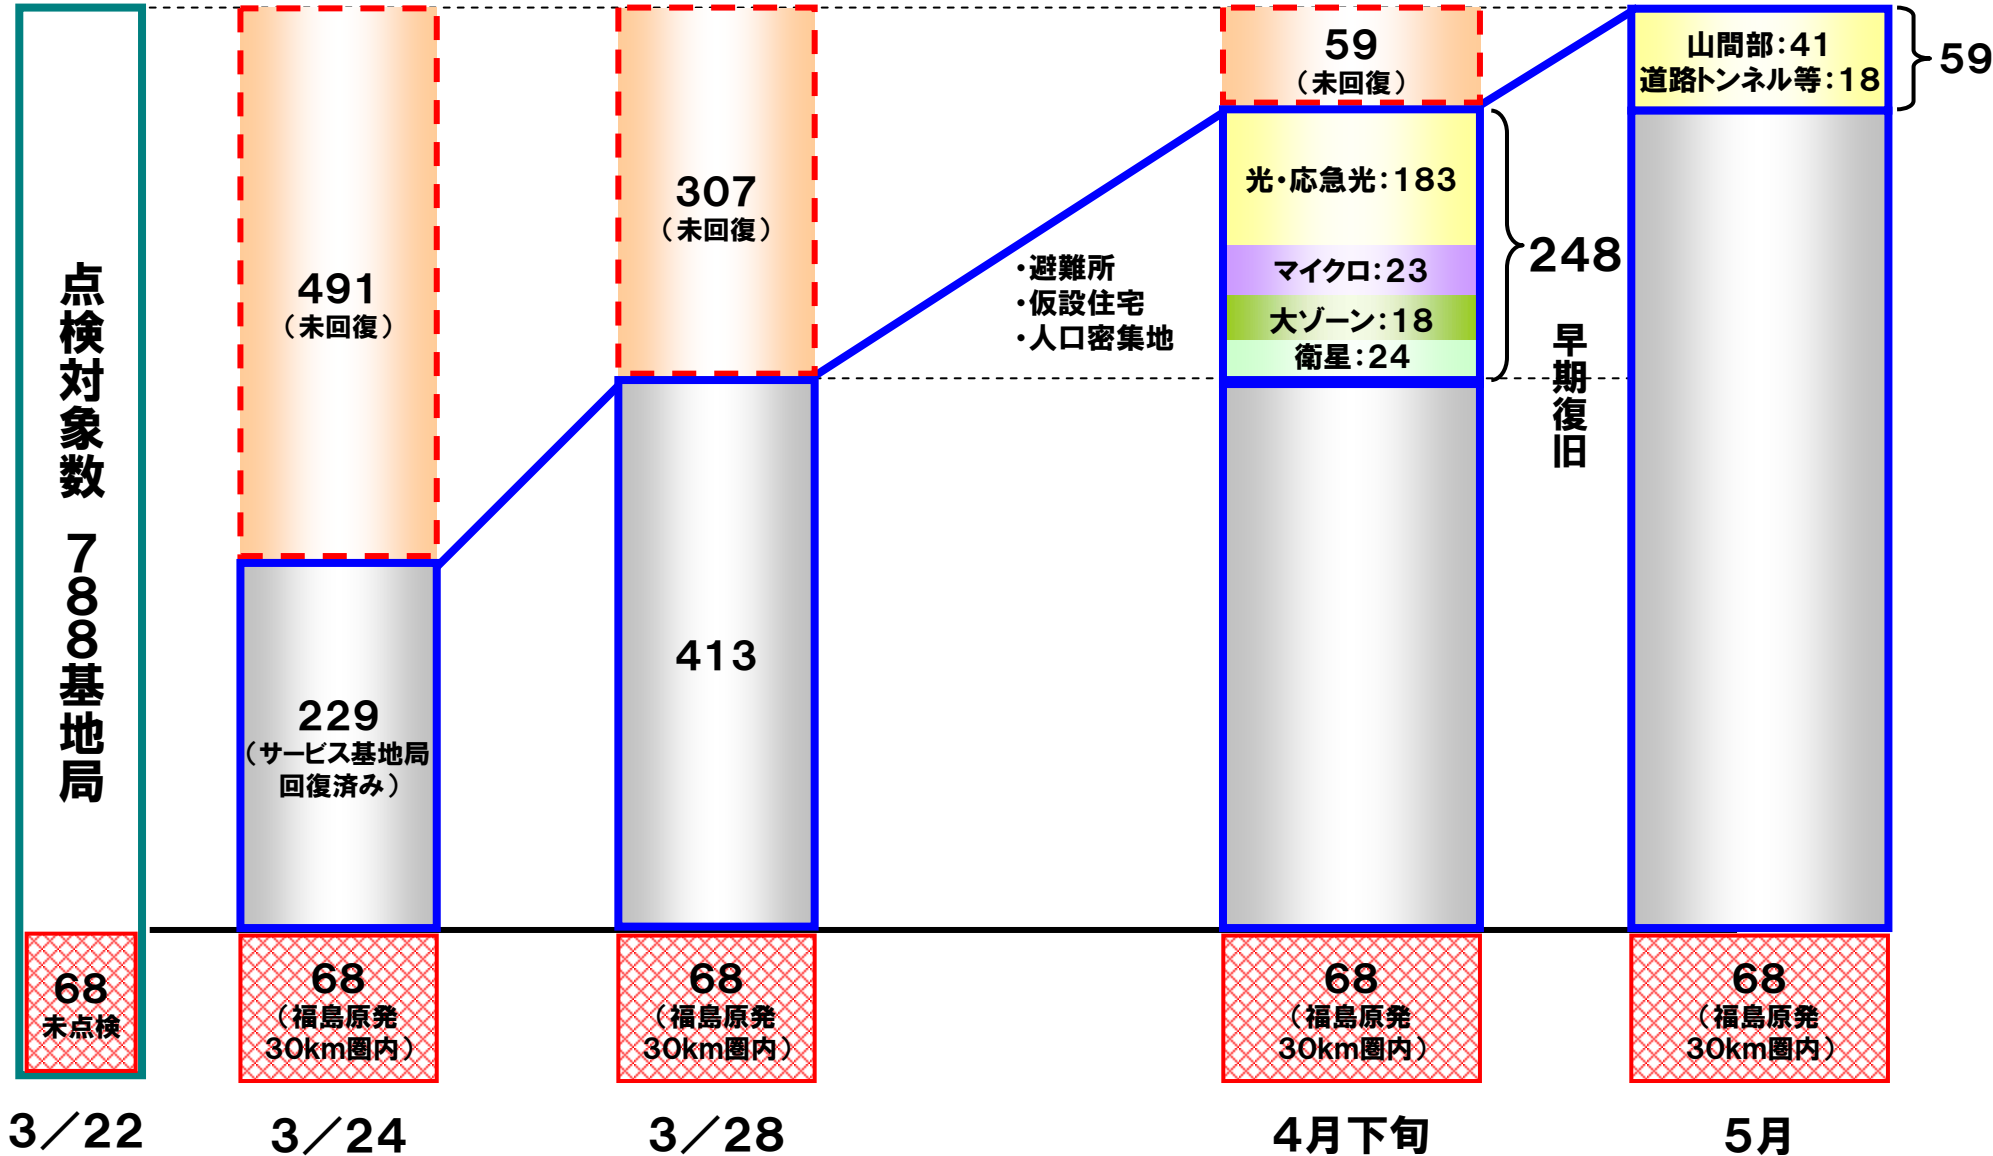

# 基地局設備被災状況と復旧対策

- 3月22日時点での必要な設備点検対象は788基地局
- 788基地局に対して早期に設備点検と応急復旧対策を実施
- 3月28日までの応急復旧対策により413基地局がサービス回復
- 3月28日時点でのサービス中断局は残り307基地局

点検対象数  
(3/22時点)

設備点検結果  
(3/28時点)

主な復旧方法

# サービス復旧推移と今後の予定

# サービス復旧予定基地局数①