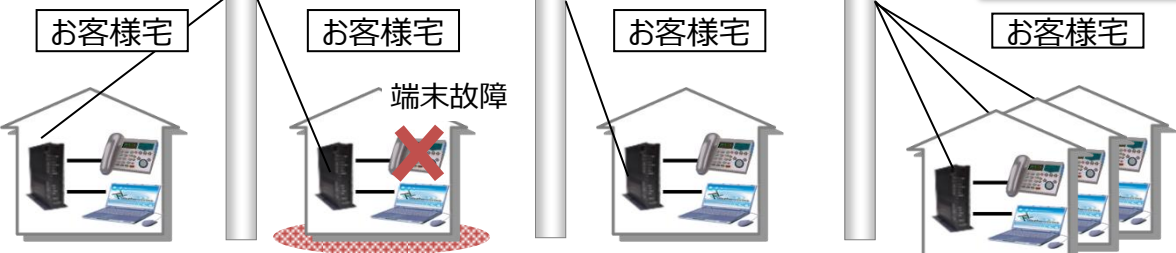

②-2 ケーブル罹災

概況写真②-1

概況写真②-2

③故障受付「113」の対応

サービス影響

③市町村別の故障件数 (9/29 時点)

市町村	故障件数(件)
旭市	579
いすみ市	287
一宮町	100
市原市	2,459
印西市	315
大網白里市	353
大多喜町	87
御宿町	57
勝浦市	160
香取市	952
鴨川市	812
木更津市	1,276
君津市	957
鋸南町	808
九十九里町	229
神崎町	75
栄町	68
佐倉市	605
山武市	575
酒々井町	110
芝山町	151