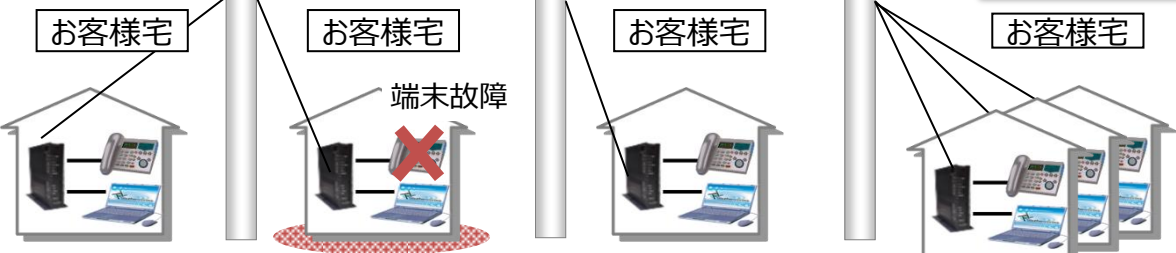

③故障受付「113」の対応