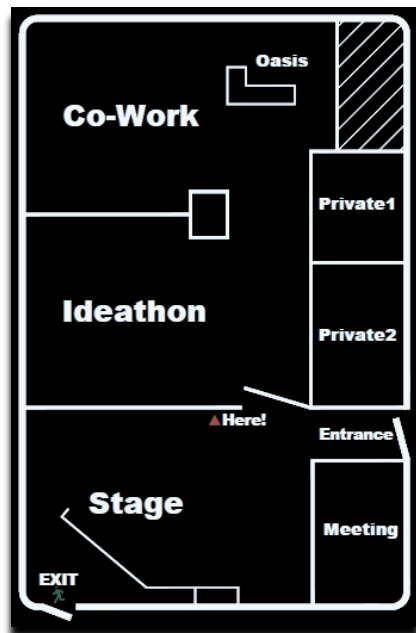

スマートイノベーションルームのご紹介（1/2）

共創に向けたきっかけづくりや解決に向けた議論を深め、発信する場、実証実験を進める場として、スマートイノベーションルームをご提供します

- Address : 仙台市青葉区一番町2-8-1 NTT青葉通ビル東棟1F
- Access : JR仙台駅西口より徒歩15分
  仙台市営地下鉄東西線（八木山動物公園行き）
  「青葉通一番町駅」南1番出入口より徒歩3分
- office hours : 9:00～21:00（年末年始を除く）