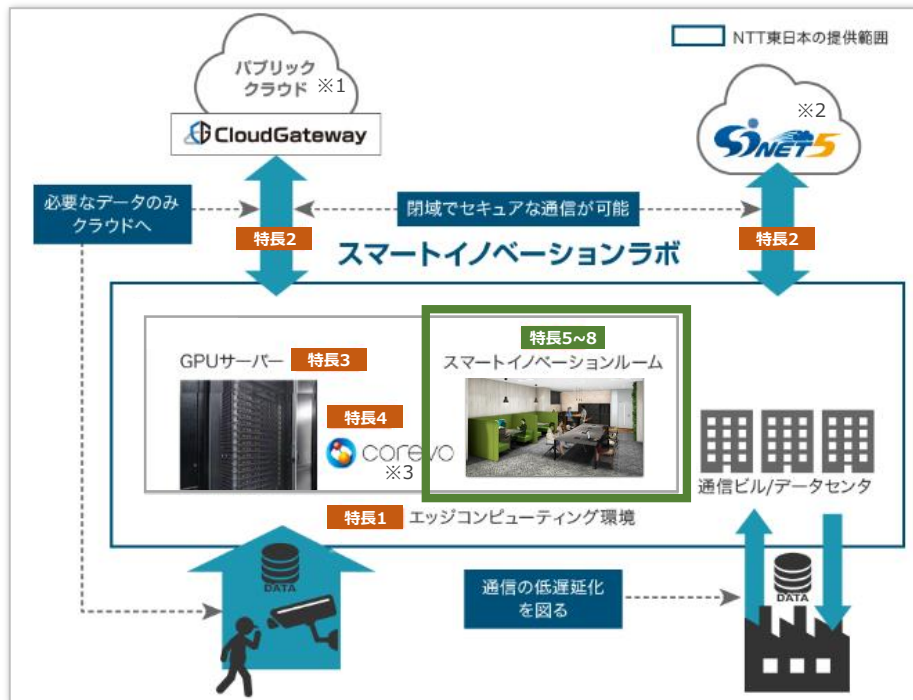

「スマートイノベーションラボ 仙台」の特長

つながりと挑戦を、もっとオープンに、もっと自由に。イノベーションの共創を目指します

- 産官学が一体となり、AI・IoT技術の開発/実証ができる共同実証環境をご提供します
- イノベーション共創に向けた交流の場をご提供し、地域課題、ビジネス課題の解決をサポートいたします

- | | | |
|-------|-----|--|
| 通信環境 | 特長1 | NTT東日本の通信ビルまたはデータセンタで通信環境をご提供 |
| | 特長2 | 閉域ネットワーク接続によるパブリッククラウドや、SINETとセキュアな通信環境 |
| サーバ環境 | 特長3 | AIの学習モデル作成に特化した専用GPUサーバ環境の配備 |
| | 特長4 | 深層学習の学習高速化技術「高速最適化：Adastand」を配備 |
| ルーム | 特長5 | ご利用者が快適に作業するためのワーキングスペースをご提供 |
| | 特長6 | 地域課題解決に向けたセミナーや各情報発信等、イベントスペースとしてのご利用をサポート |
| | 特長7 | リモート環境を活用したミーティングや学習の仕組みをご提供 |
| | 特長8 | Deep Learning Boxを利用したAIを体感できる環境をご提供 |

※1 パブリッククラウドの接続先など詳しい情報についてはクラウドゲートウェイクロスコネクトのページをご覧ください。
 ※2 SINETは日本全国の大学、研究機関などの学術情報基盤として、国立情報学研究所(NII)が構築、運用している情報通信ネットワークになります。
 ※3 NTTグループのAI関連技術「corevo®(コロボ)」の1つ。「corevo®」は日本電信電話株式会社の登録商標です。

スマートイノベーションルームのご紹介（1/2）

共創に向けたきっかけづくりや解決に向けた議論を深め、発信する場、実証実験を進める場として、スマートイノベーションルームをご提供します

- Address : 仙台市青葉区一番町2-8-1 NTT青葉通ビル東棟1F
- Access : JR仙台駅西口より徒歩15分
仙台市営地下鉄東西線（八木山動物公園行き）
「青葉通一番町駅」南1番出入口より徒歩3分
- office hours : 9:00～21:00（年末年始を除く）