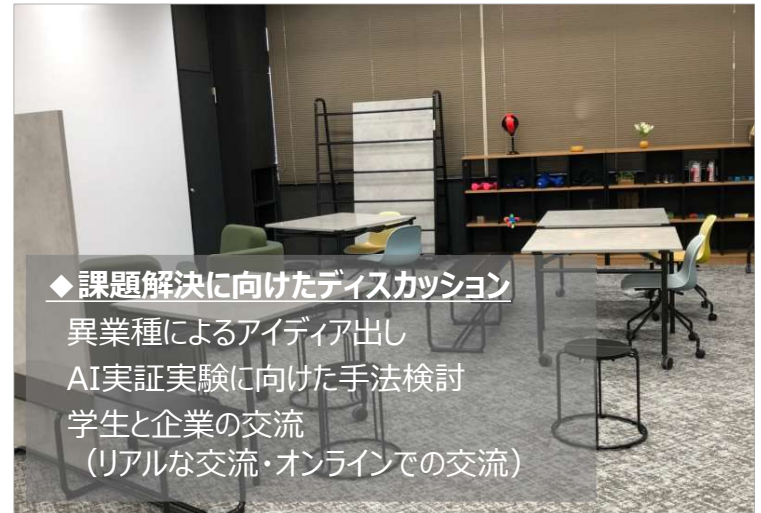

スマートイノベーションルームのご紹介（2/2）

ご利用の目的に合わせて活用できるスペースをご準備しています

Stage

取り組みを発信するなど、多目的にご利用いただけるスペースです

Ideathon

ご利用者が集い、自由に
発想を拡げて共創の
きっかけをつくるスペースです

Co-Work

アイデアをまとめ、考えを
深めるためのスペースです

スマートイノベーションルームの活用方法（実際の写真）

Stage

Ideathon

Co-Work

「仙台エコシステム」実現に向けて

「スマートイノベーションラボ 仙台」で新しいチャレンジを重ね、得たノウハウを生かして、2023年のNTT仙台中央ビル竣工後はより良い機能のご提供を目指します