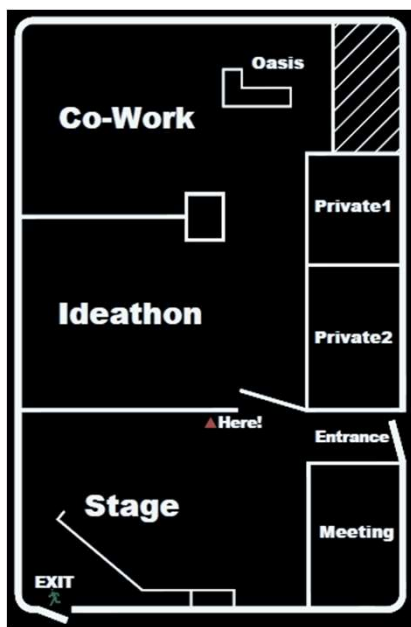

スマートイノベーションルームのご紹介（1/2）

共創に向けたきっかけづくりや解決に向けた議論を深め、発信する場、実証実験を進める場として、スマートイノベーションルームをご提供します

- Address : 仙台市青葉区一番町2-8-1 NTT青葉通ビル東棟1F
- Access : JR仙台駅西口より徒歩15分
  仙台市営地下鉄東西線（八木山動物公園行き）
  「青葉通一番町駅」南1番出入口より徒歩3分
- office hours : 9:00～21:00（年末年始を除く）