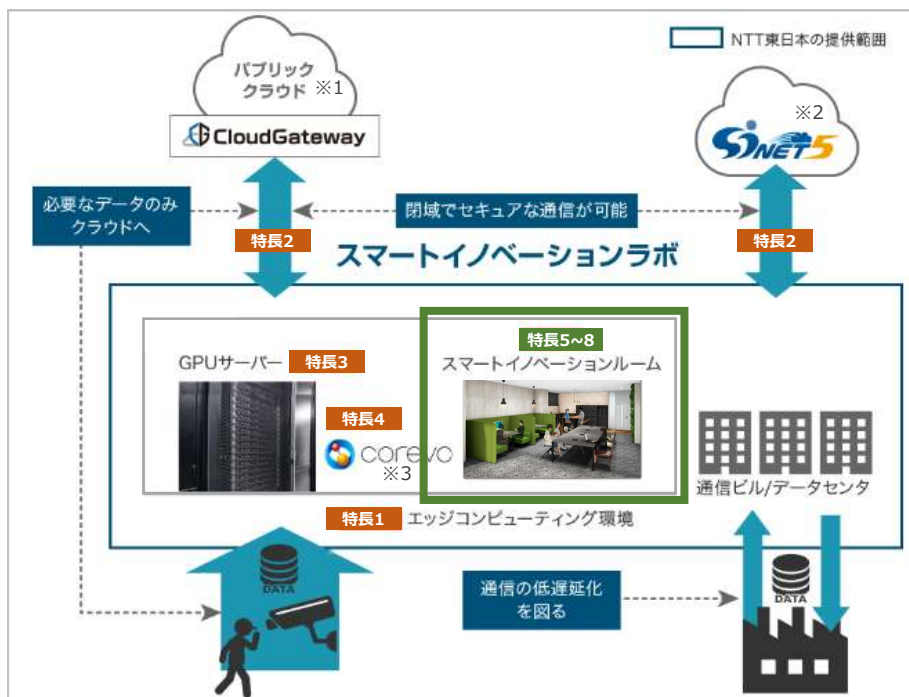

「スマートイノベーションラボ 仙台」の特長

つながりと挑戦を、もっとオープンに、もっと自由に。イノベーションの共創を目指します

- 産官学が一体となり、AI・IoT技術の開発/実証ができる共同実証環境をご提供します
- イノベーション共創に向けた交流の場をご提供し、地域課題、ビジネス課題の解決をサポートいたします

- | | | | |
|------|-------|--|-----------------------------------|
| 通信環境 | 特長1 | NTT東日本の通信ビルまたはデータセンタで通信環境をご提供 | |
| | 特長2 | 閉域ネットワーク接続によるパブリッククラウドや、SINETとセキュアな通信環境 | |
| | サーバ環境 | 特長3 | AIの学習モデル作成に特化した専用GPUサーバ環境の配備 |
| | | 特長4 | 深層学習の学習高速化技術「高速最適マイザ：Adastand」を配備 |
| ルーム | 特長5 | ご利用者が快適に作業するためのワーキングスペースをご提供 | |
| | 特長6 | 地域課題解決に向けたセミナーや各情報発信等、イベントスペースとしてのご利用をサポート | |
| | 特長7 | リモート環境を活用したミーティングや学習の仕組みをご提供 | |
| | 特長8 | Deep Learning Boxを利用したAIを体感できる環境をご提供 | |

※1 パブリッククラウドの接続先など詳しい情報についてはクラウドゲートウェイクロスコネクトのページをご覧ください。
 ※2 SINETは日本全国の大学、研究機関などの学術情報基盤として、国立情報学研究所(NII)が構築、運用している情報通信ネットワークになります。
 ※3 NTTグループのAI関連技術「corevo® (コロボ)」の1つ。「corevo®」は日本電信電話株式会社の登録商標です。

スマートイノベーションルームのご紹介（1/2）

共創に向けたきっかけづくりや解決に向けた議論を深め、発信する場、実証実験を進める場として、スマートイノベーションルームをご提供します

- Address : 仙台市青葉区一番町2-8-1 NTT青葉通ビル東棟1F
- Access : JR仙台駅西口より徒歩15分
仙台市営地下鉄東西線（八木山動物公園行き）
「青葉通一番町駅」南1番出入口より徒歩3分
- office hours : 9:00～21:00（年末年始を除く）