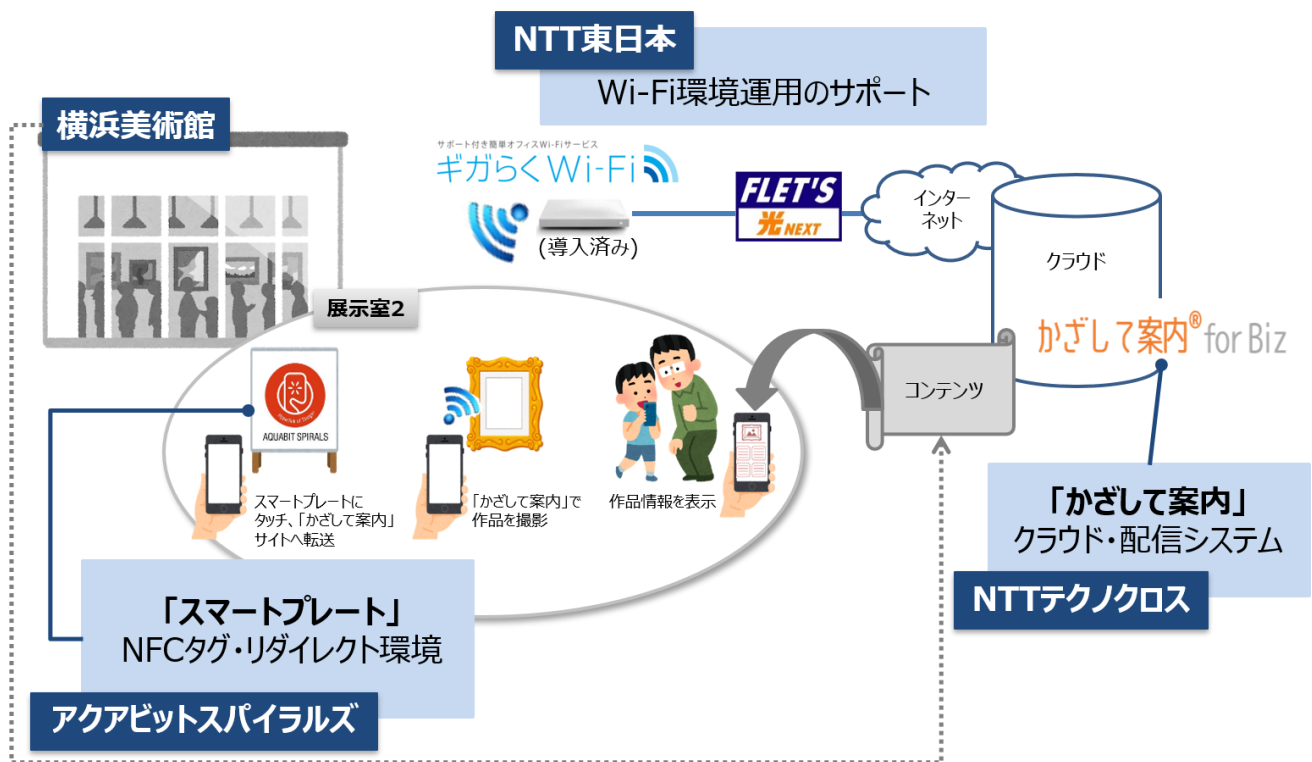

【別紙】各役割に関するお問い合わせ

本実証実験における各社の役割分担

■「横浜美術館コレクション展」(作品情報含む)に関すること

横浜美術館

代表 TEL:045-221-0300

■本サービスに関すること

NTT テクノクロス エンタープライズ事業部

担当:末永 TEL:03-5782-7321

■Wi-Fiに関すること

NTT 東日本 神奈川事業部 コラボレーション推進部

地域 ICT 化推進担当 TEL:0120-415-242

■スマートプレートに関すること

アクアビットスパイラルズ

担当:白井・渡辺 TEL:03-6450-3758