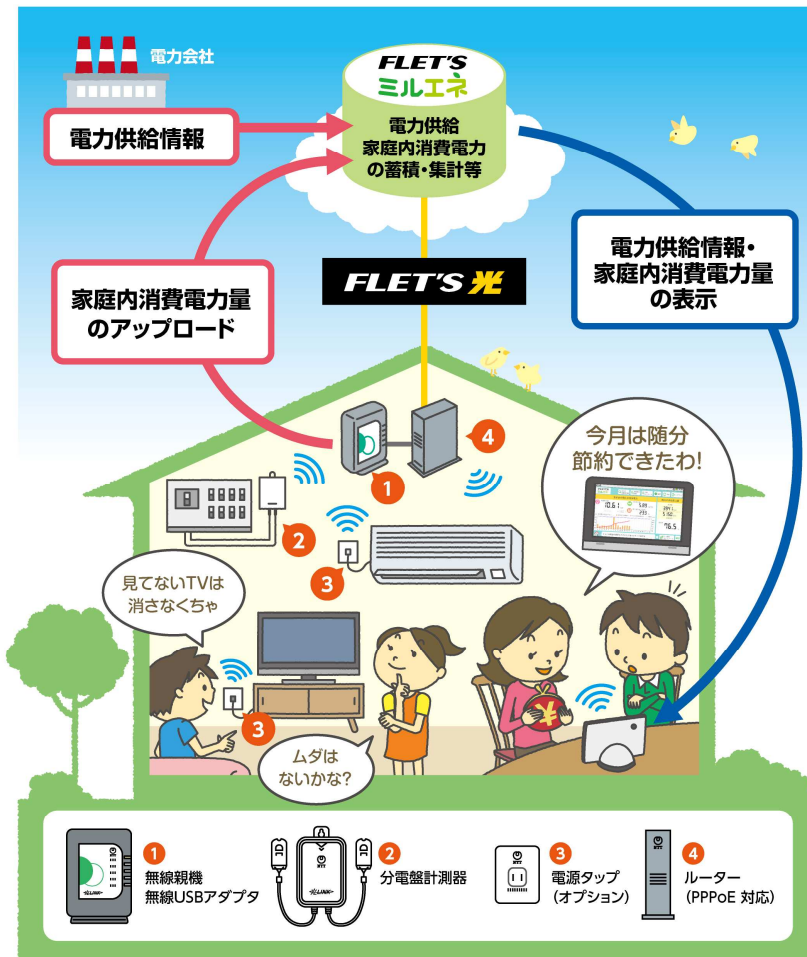

■「フレッツ・milエネ」とは、社会全体のエコ意識の高まりを受け、「分電盤計測器」、「電源タップ」により収集する家庭内の消費電力量、および電力会社の電力供給情報等を「光iフレーム」やパソコン、スマートフォン等に表示するサービスです。

■家庭内の消費電力情報を、分・時間・日・月ごとに表示することで無駄な電力が把握でき、利用者の節電・節約行動を促進します。

※光HARAPPA投稿より

(1) 家庭内消費電力見える化機能

<基本機能>

- 家庭内で使用している消費電力量を時系列で表示

<補助機能>

- 月ごとに目標を設定することで、達成度合いを把握可能
- 地域や家族構成等の属性ごとのランキング表示が可能 等

(2) 電力供給情報見える化機能

電力会社から配信される電力供給情報を表示

(3) エコアドバイス表示・読み上げ機能

節電を呼びかけるメッセージを表示

(4) 画面イメージ