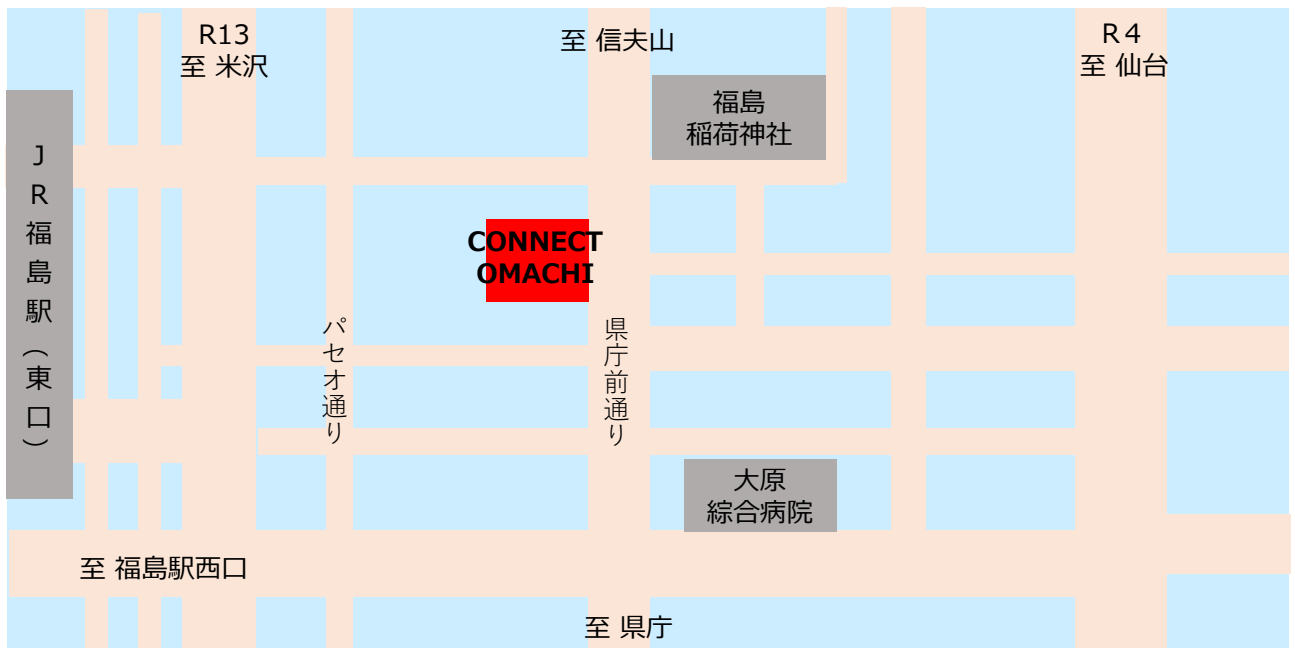

CONNECT OMACHI

Style of NTT East Fukushima

CONNECT OMACHI (コネクト大町) 4月1日 (金) プレオープン!

- 所在地
- 施設概要

福島県福島市大町9-20 NTT東日本 福島大町ビル1F
JR福島駅東口から徒歩10分。福島県庁、金融機関をはじめとした企業の支店が近隣に複数あり、福島市内でのビジネス拠点として利用可能です。また、近隣には飲食店等も多数あり、サテライト拠点としても非常に便利です。

ワークスペースは最大39席。打合せスペース(4名卓×2)、セミナースペース(最大24名)の設備があります。

(Wi-Fi、貸しロッカーあり)

- 営業時間
- 利用料金
- 施設イメージ

9:30~17:00 (プレオープン期間中) ※土日・休日を除きます
無料 (期間限定)

入口

ワークスペース

ミーティングスペース

セミナールーム

■ アクセス

- JR福島駅より700m (徒歩10分)
- 福島交通バス「大町」停留所 (下車0分)