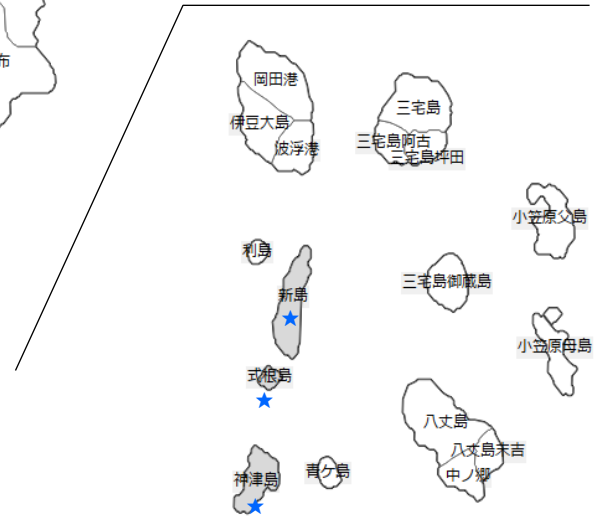

〔災害用伝言ダイヤル（171）〕

<http://www.ntt-east.co.jp/info-st/171carriers/>

〔災害時用公衆電話（特設公衆電話）〕

<https://www.ntt-east.co.jp/info-st/saigai/index.html>

3. 光ステーション（Wi-Fi アクセスポイント）の開放

当社サービス提供エリアの本州全域で、光ステーション（約 3.4 万箇所）を無料でご利用いただくことができます。

*SSID「0000FLETS-PORTAL」に接続しご利用ください。

*光ステーションのアクセスポイントは以下からご確認いただけます。

https://flets.com/spot/ap/ap_search_s.html

- ・サービス提供に影響が生じているビル
- ・予備電力により、通信サービスを提供中のビル

東京都 (23区以外)

* 相模原市含む

★ 加入電話はサービス提供可能

福島県