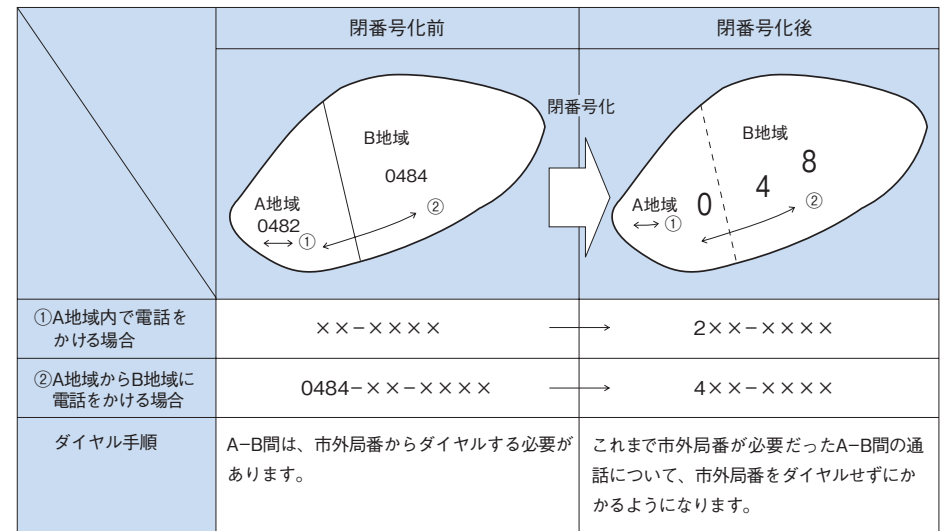

県名	MA*1名	変更前市外局番	変更後市外局番	実施時期
北海道	紋別	015829	0158	2006年 3月 1日
北海道	遠軽	01584	0158	2006年 3月 1日
北海道	興部	01588	0158	2006年 3月 1日
東京	八王子	0426	042	2006年 3月 5日
東京	武蔵野三鷹	0424	042	2006年 4月29日
新潟	津川	02549	0254	2006年 5月17日
北海道	今金	01378	0137	2006年 9月 1日
北海道	南茅部	01372の一部*3	0138	2006年10月 1日
千葉	佐原	0478の一部*4	0476	2006年10月 1日
長野	木曾福島	0264の一部*5	0573	2009年 3月 1日

*1 MA:単位料金区域

*2 市町村合併に伴う市外局番の変更です。日立市十王町(0293-20-2XXXX、0293-20-6XXXX、0293-32-XXXX)のみ番号が変わりました。

*3 市町村合併に伴う市外局番の変更です。旧茅部郡南茅部町(01372-2-XXXX、01372-3-XXXX)のみ番号が変わりました。

*4 市町村合併に伴う市外局番の変更です。旧香取郡大柴町(0478-70-0XXXX、0478-70-3XXXX、0478-73-2XXXX~9XXXX)のみ番号が変わりました。

*5 市町村合併に伴う市外局番の変更です。(旧山口村馬籠地区は、0264-XX-XXXXが0573-XX-XXXX)に変わりました。

※特に記述がない限り、変更前市外局番の後部は、変更後市内局番の頭に移ります。

[例] 02955-XX-XXXX → 0295-5X-XXXX
0462-XX-XXXX → 046-2XX-XXXX

<閉番号化>

※「閉番号化」については、単位料金区域を閉番号化対象区域として実施しています。

※太線：単位料金区域 (MA)

実線(および点線)：番号区画エリアを示しています。