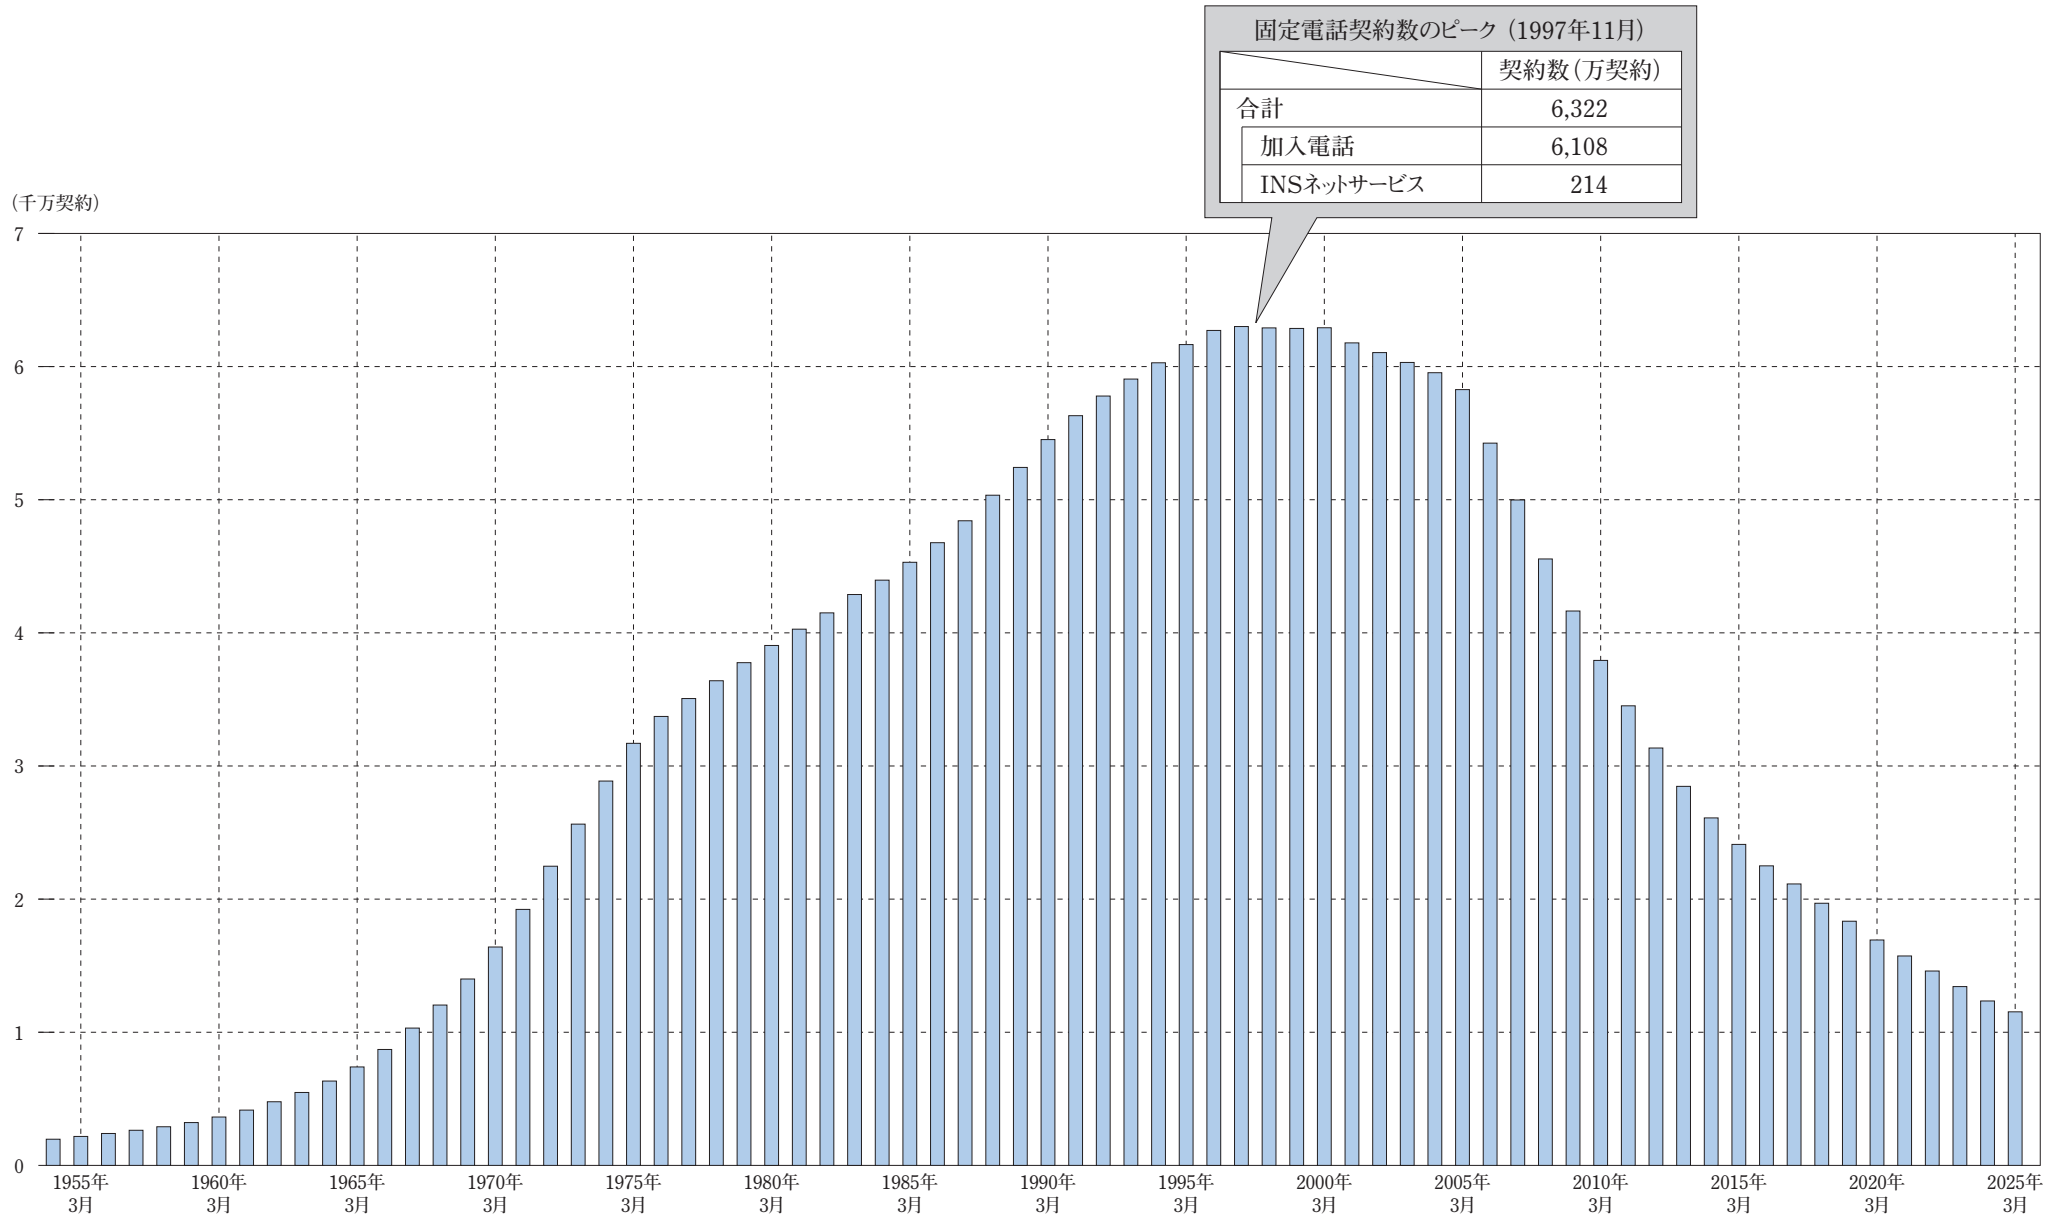

固定電話契約数の推移（加入電話+INSネットサービス）

※NTT東日本とNTT西日本の合計。

※INSネット1500はINSネット64ベースとし、10倍換算しています。