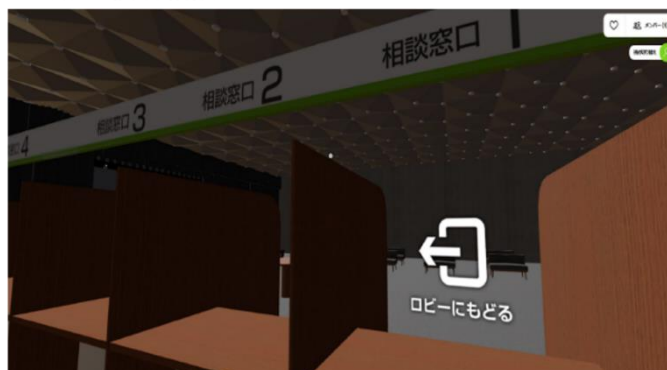

3D 空間型オウンドメディアとして開設した NTT ならではの情報発信や自由でオープンなコミュニケーションを可能にしたプラットフォームです。

※2：相談会は オンラインのほかにリアル会場（東京交通会館 8 階：東京都千代田区）でも開催します。いずれも事前申し込みが必要です。

詳細については、千葉県ホームページにてご確認ください。

URL) <https://www.pref.chiba.lg.jp/kc-katori/event/2023/iju-semicon.html>

<DOOR 内のイメージ>

伊能 忠敬 旧宅
正門

店舗

土蔵内 イベントステージ

土蔵内 個別相談ブース

NTT 東日本では、今後もメタバースをはじめとした ICT の活用により、自治体と連携して地域活性化に向けて取り組んでまいります。