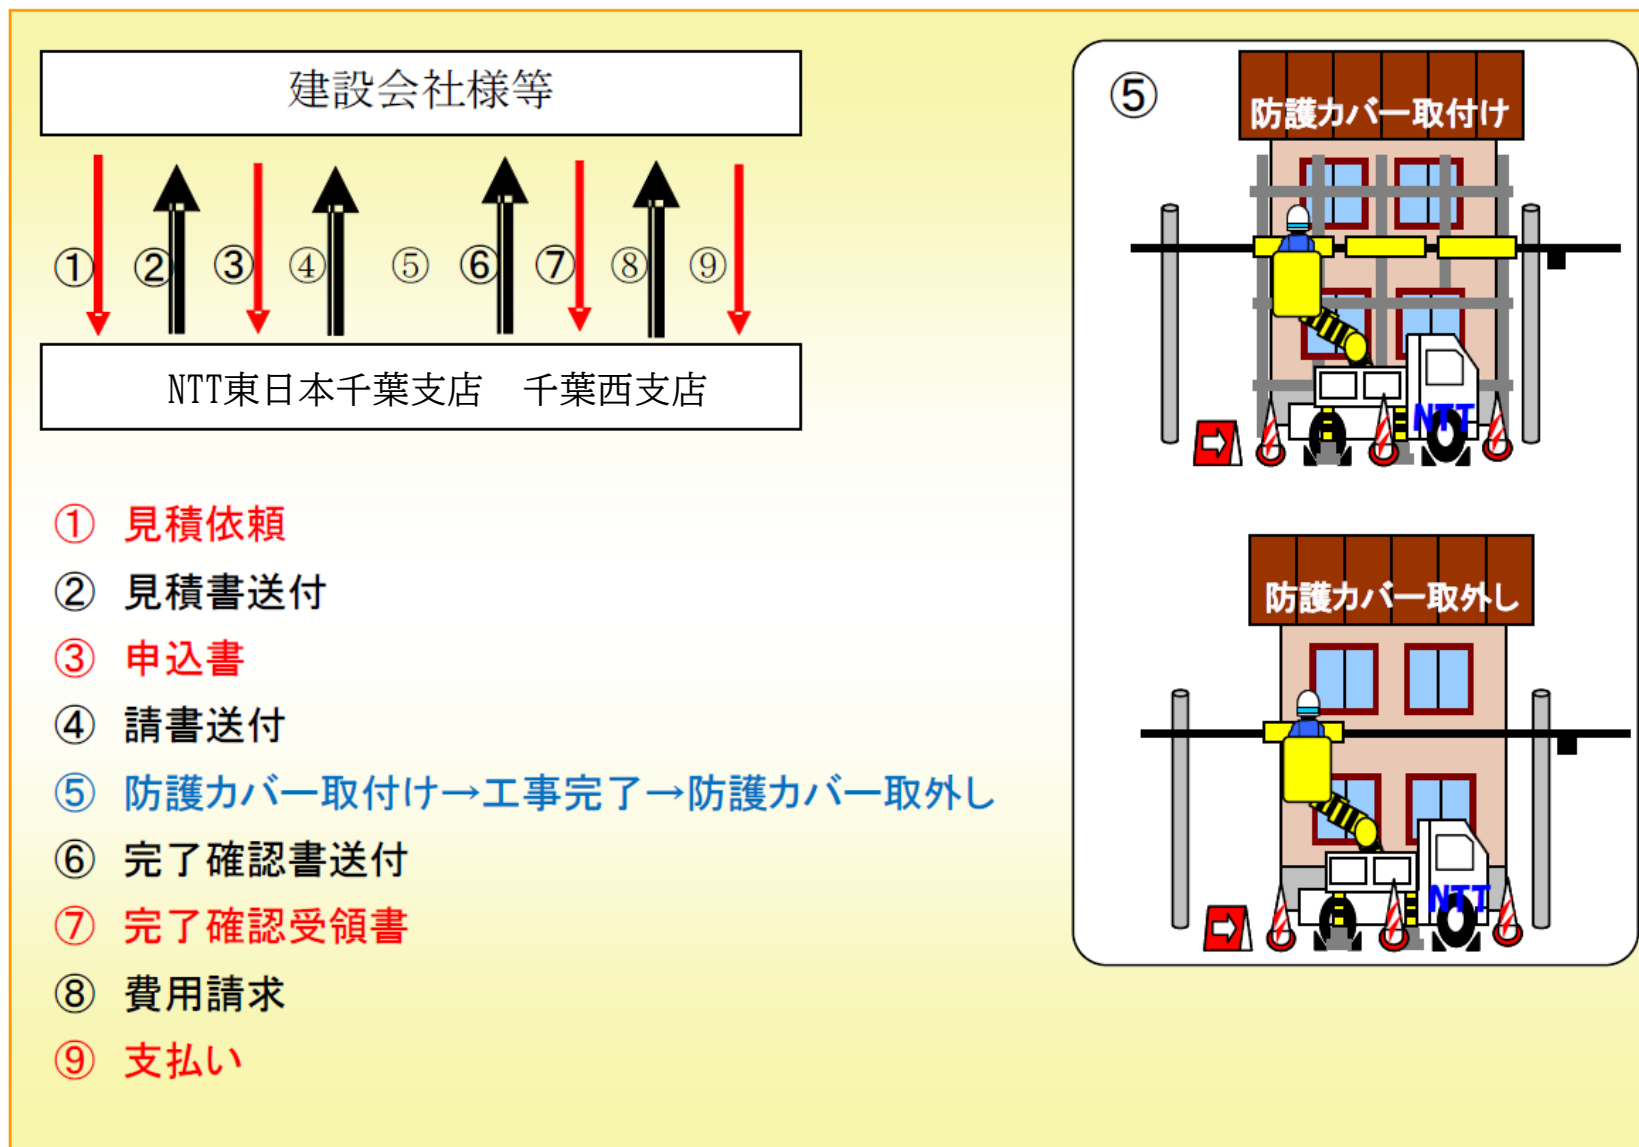

【申請手続】

建設会社様への工事発注元が「道路・河川管理者」の場合は減免が適用される場合があるので、必ずその旨を通知ください。