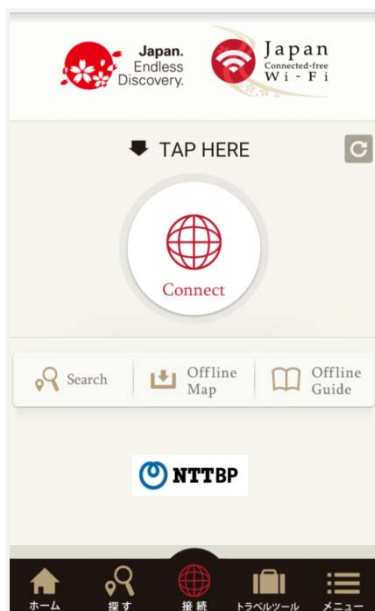

5. Japan Connected-free Wi-Fi への対応について

「Chofu Free Wi-Fi」はエヌ・ティ・ティ・ブロードバンドプラットフォーム株式会社（代表取締役社長：南川 夏雄）（以下「NTTBP」）が提供する認証アプリ「Japan Connected-free Wi-Fi」（以下、Japan Wi-Fi）に対応します*1。これにより、一度アプリの利用登録を行えば、「Chofu Free Wi-Fi」のエリアに加えて既に「Japan Wi-Fi」に参画いただいている他のエリア（日本全国の主要空港、主要駅、観光施設などの約15万アクセスポイント*2）でも手軽な操作でフリーWi-Fiをご利用いただくことが可能となります*3。詳しい利用方法等については、

NTTBP のホームページ（<http://www.ntt-bp.net/jcfw/ja.html>）をご参照ください。

*1：対応開始は2017年3月末予定です。

*2：2016年12月末現在のアクセスポイント数です。

*3：同アプリを利用するほか、ブラウザで個別に利用登録を行うことでも、「Chofu Free Wi-Fi」をご利用いただけます。

<Japan Wi-Fi トップ画面>

【主な特徴】

●全てが無料

全ての機能は無料で利用が可能

●利用登録は1度だけ

エリア毎に必要な利用登録は、Japan Wi-Fi アプリの利用登録のみでOK

●13言語に対応

英語、中国語（簡体字）、中国語（繁体字）、韓国語、タイ語、マレー語、インドネシア語、フランス語、スペイン語、ドイツ語、イタリア語、ロシア語、日本語

●主な提供エリア

- ・交通動線（成田空港、羽田空港、東京メトロ、東京都交通局 等）
- ・商業施設（セブンイレブン、ローソン、ファミリーマート 等）
- ・自治体（東京都、品川区、渋谷区、大田区、中野区 等）

<Japan Wi-Fiのダウンロード> <Japan Wi-Fiの利用スポット>

「Chofu Free Wi-Fi」は観光庁の推進する「Japan.Free Wi-Fi」に賛同しています。

<Japan.Free Wi-Fi シンボルマーク>