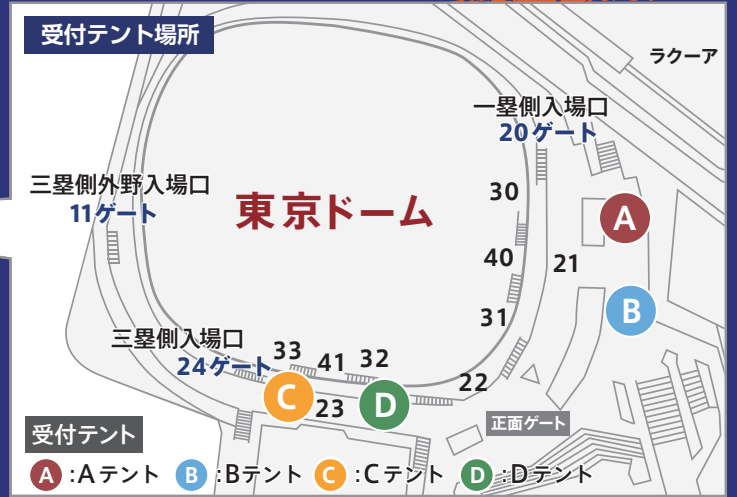

第88回 都市対抗 野球大会

7.14(金) - 7.25(火)

球場 東京ドーム

所在地	東京都文京区後楽1-3-61
交通アクセス	<p>JR総武線「水道橋駅」西口より徒歩5分</p> <p>都営地下鉄三田線「水道橋駅」A2~A5出口より徒歩7分</p> <p>都営地下鉄三田線、大江戸線「春日駅」A1出口より徒歩7分</p> <p>東京メトロ丸の内線、南北線「後楽園駅」2番出口より徒歩4分</p>

一回戦	7月17日(月・祝)	18:00~予定	一塁側 Aテント
二回戦	7月20日(木)	10:30~予定	三塁側 Cテント
準々決勝	7月22日(土)	18:00~予定	一塁側 Aテント
準決勝	7月24日(月)	13:30~予定	一塁側 Aテント
決勝	7月25日(火)	18:00~予定	一塁側 Aテント