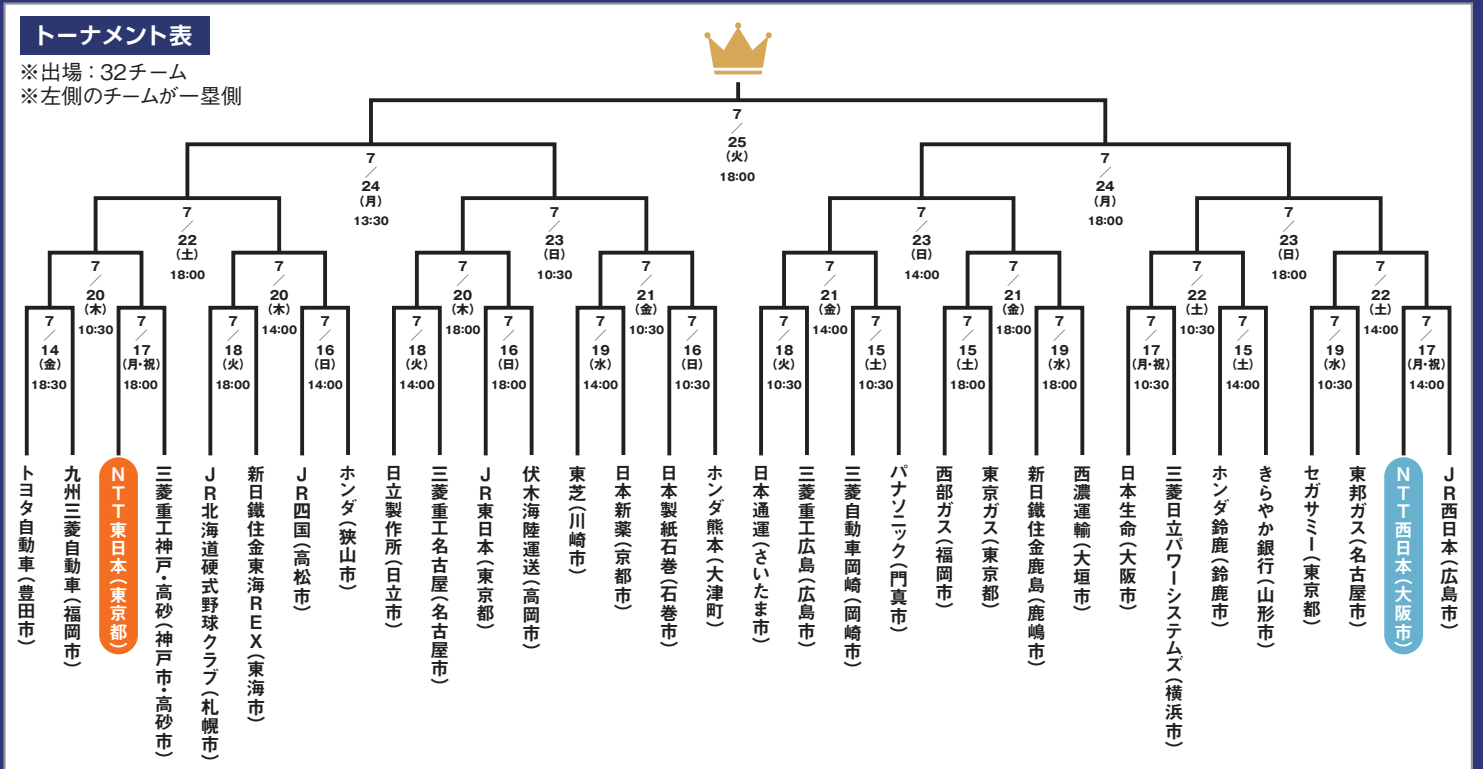

第88回 都市対抗 野球大会

7.14(金) - 7.25(火)

球場 東京ドーム

所在地	東京都文京区後楽1-3-61
交通アクセス	<p>JR総武線「水道橋駅」西口より徒歩5分</p> <p>都営地下鉄三田線「水道橋駅」A2~A5出口より徒歩7分</p> <p>都営地下鉄三田線、大江戸線「春日駅」A1出口より徒歩7分</p> <p>東京メトロ丸の内線、南北線「後楽園駅」2番出口より徒歩4分</p>

一回戦	7月17日(月・祝)	18:00~予定	一塁側 Aテント
二回戦	7月20日(木)	10:30~予定	三塁側 Cテント
準々決勝	7月22日(土)	18:00~予定	一塁側 Aテント
準決勝	7月24日(月)	13:30~予定	一塁側 Aテント
決勝	7月25日(火)	18:00~予定	一塁側 Aテント