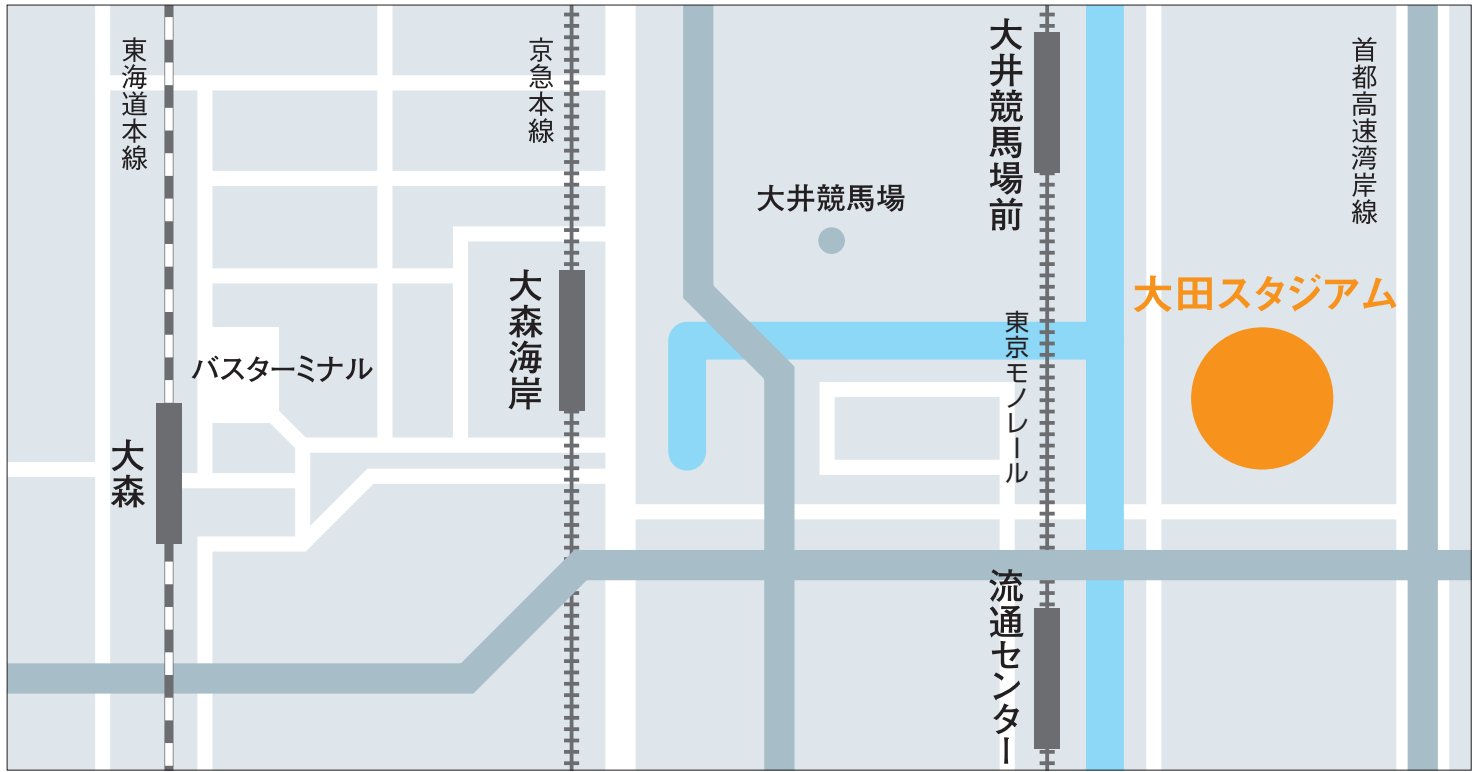

# 大田スタジアム

**所在地** 東京都大田区東海1丁目 2-10

**交通アクセス** 「JR 大森駅」東口から京急バスで「大田スタジアムバス停」下車徒歩2分  
東京モノレール「大井競馬場前駅」または「流通センター駅」から徒歩15分