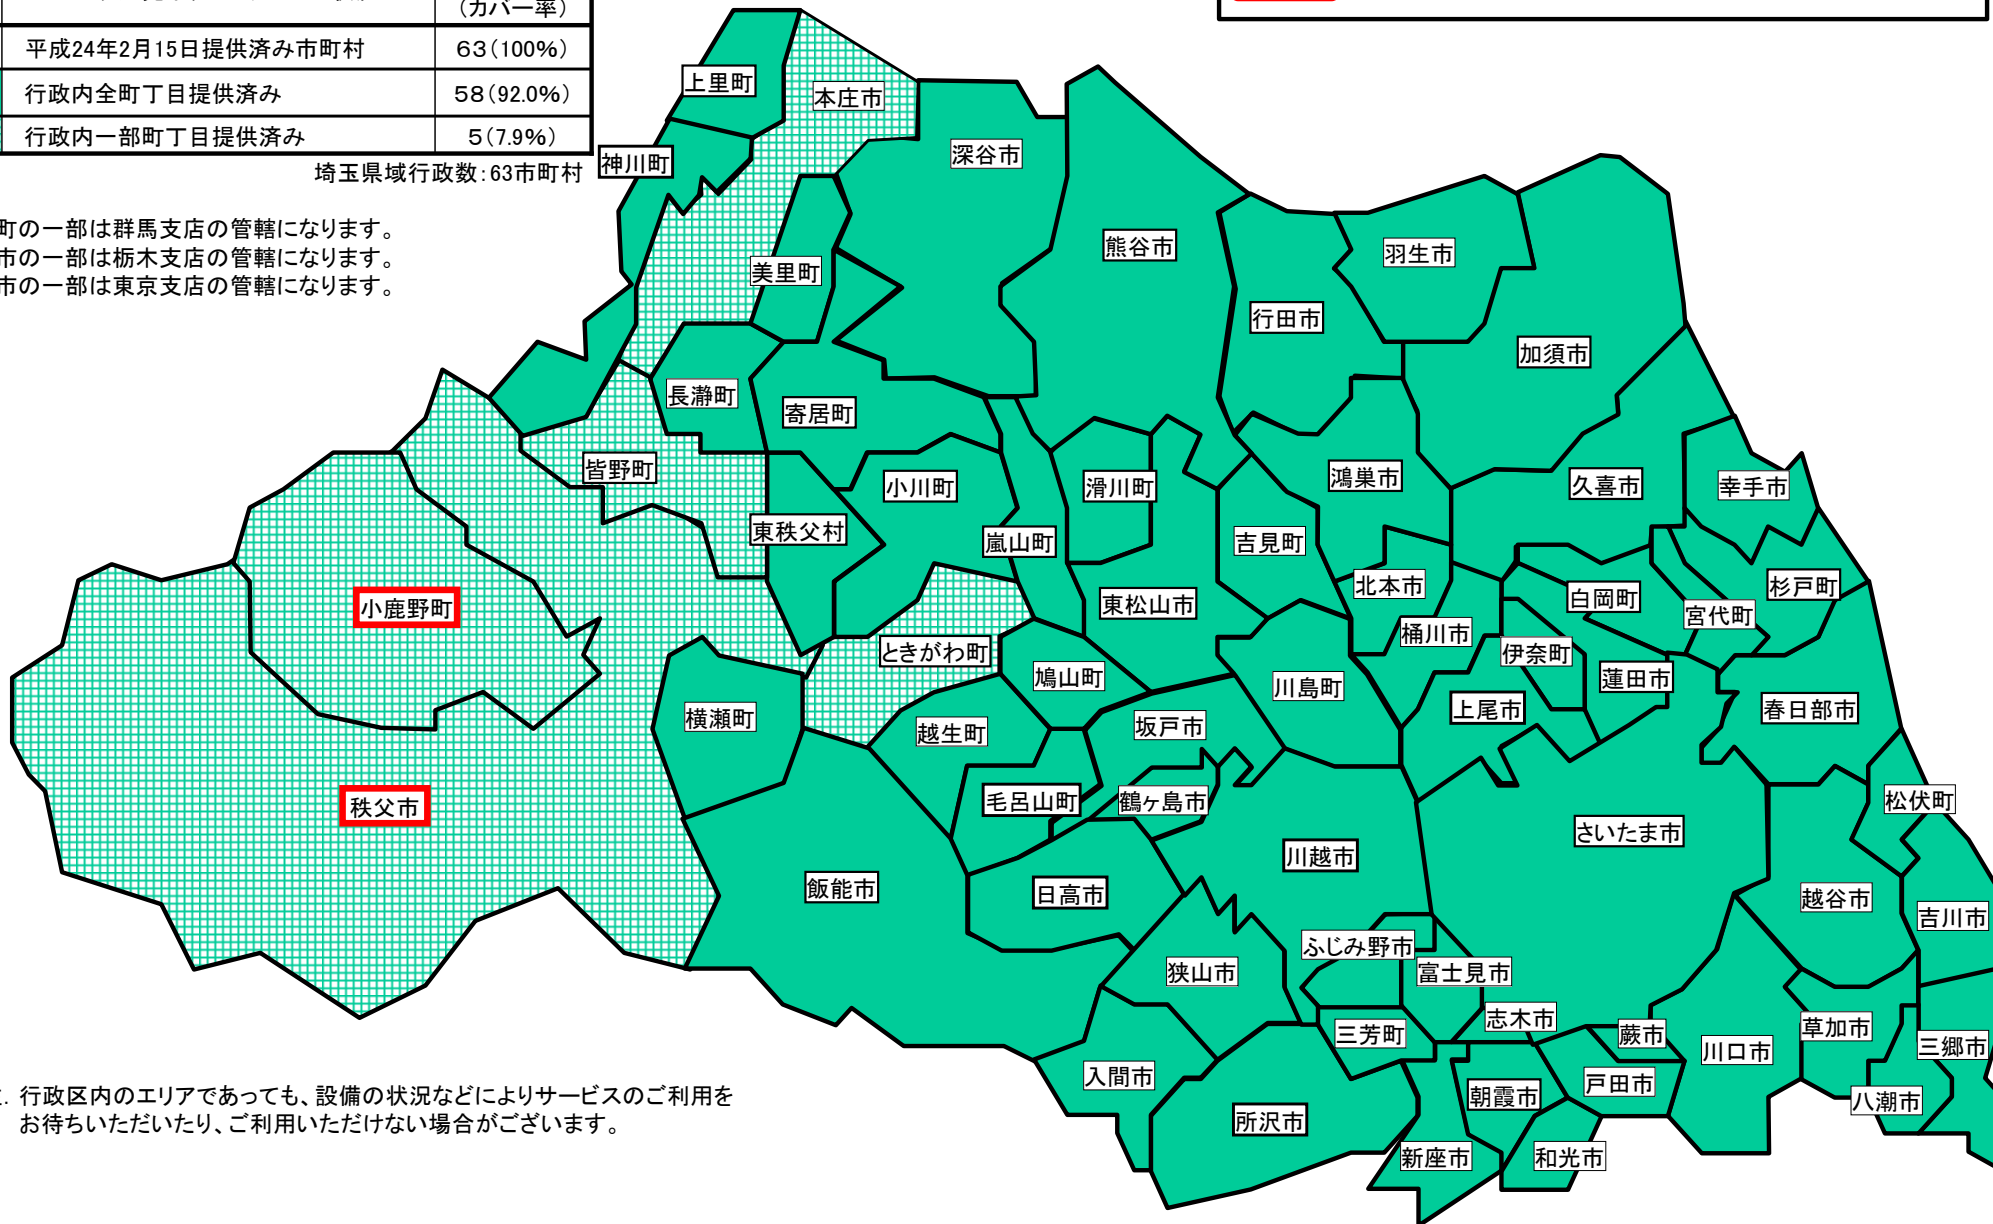

# 別紙② 「フレッツ 光ネクスト」のサービスエリアマップ

## ◇「フレッツ 光ネクスト」サービスエリア <平成24年2月15日現在>

さいたま市、ふじみ野市、上尾市、朝霞市、入間市、桶川市、春日部市、加須市、川口市、川越市、北本市、行田市、久喜市、熊谷市、鴻巣市、越谷市、坂戸市、幸手市、狭山市、志木市、草加市、秩父市、鶴ヶ島市、所沢市、戸田市、新座市、蓮田市、羽生市、飯能市、東松山市、日高市、深谷市、富士見市、本庄市、三郷市、八潮市、吉川市、和光市、蕨市、伊奈町、小鹿野町、小川町、越生町、神川町、上里町、川島町、白岡町、杉戸町、ときがわ町、長瀨町、滑川町、鳩山町、松伏町、美里町、皆野町、宮代町、三芳町、毛呂山町、横瀨町、吉見町、寄居町、嵐山町、東秩父村

地図	フレッツ 光ネクストサービス状況	行政数 (カバー率)
	平成24年2月15日提供済み市町村	63(100%)
	行政内全町丁目提供済み	58(92.0%)
	行政内一部町丁目提供済み	5(7.9%)

埼玉県域行政数:63市町村

行政名 平成24年2月15日フレッツ 光ネクストサービス行政(2行政)

- ◆神川町の一部は群馬支店の管轄になります。
- ◆加須市の一部は栃木支店の管轄になります。
- ◆新座市の一部は東京支店の管轄になります。

※注. 行政区内のエリアであっても、設備の状況などによりサービスのご利用をお待ちいただいたり、ご利用いただけない場合がございます。