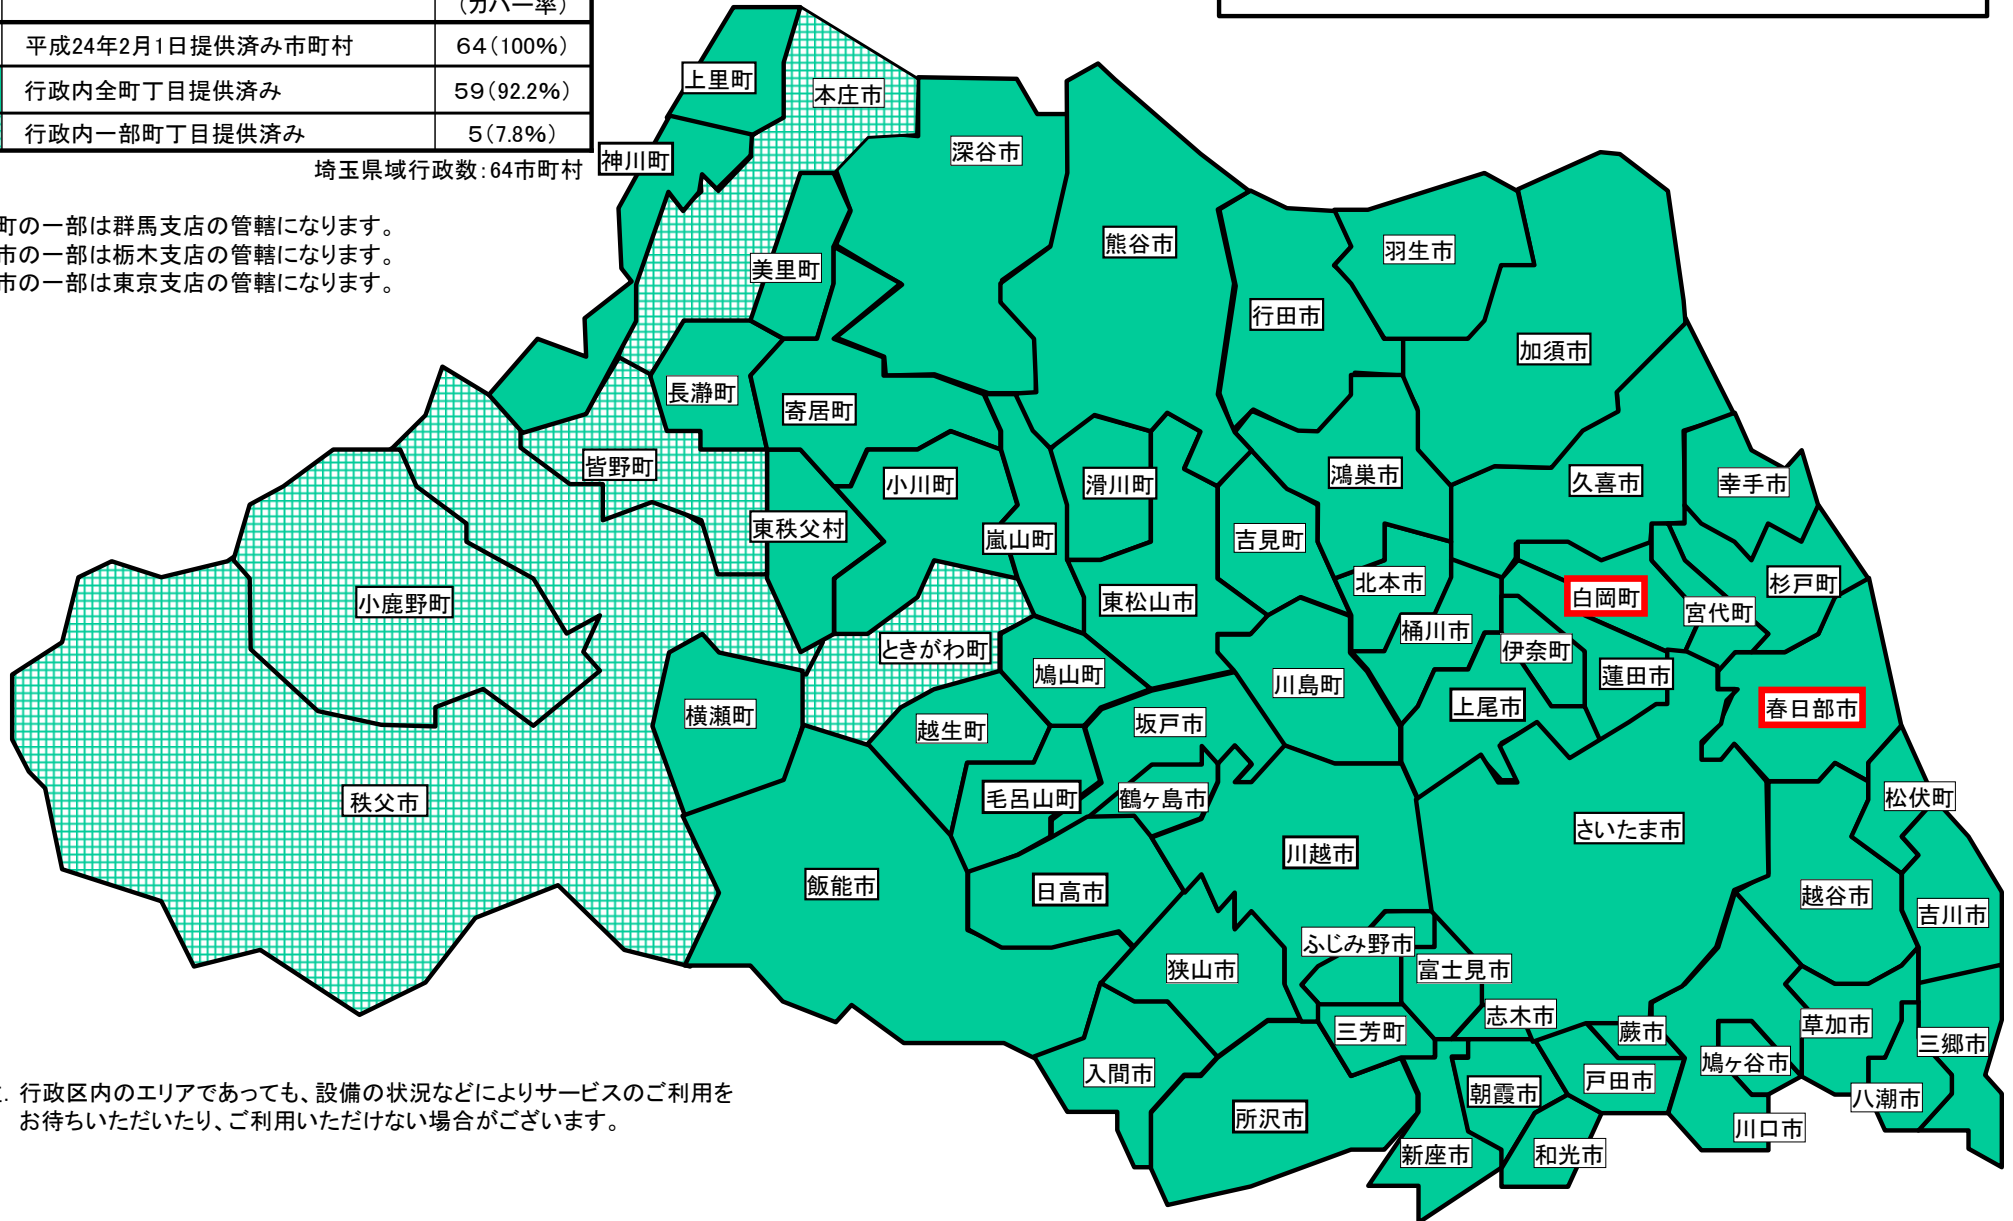

別紙② 「フレッツ 光ネクスト」のサービスエリアマップ

◇「フレッツ 光ネクスト」サービスエリア <平成24年2月1日現在>

さいたま市、ふじみ野市、上尾市、朝霞市、入間市、桶川市、春日部市、加須市、川口市、川越市、北本市、行田市、久喜市、熊谷市、鴻巣市、越谷市、坂戸市、幸手市、狭山市、志木市、草加市、秩父市、鶴ヶ島市、所沢市、戸田市、新座市、蓮田市、鳩ヶ谷市、羽生市、飯能市、東松山市、日高市、深谷市、富士見市、本庄市、三郷市、八潮市、吉川市、和光市、蕨市、伊奈町、小鹿野町、小川町、越生町、神川町、上里町、川島町、白岡町、杉戸町、ときがわ町、長瀨町、滑川町、鳩山町、松伏町、美里町、皆野町、宮代町、三芳町、毛呂山町、横瀬町、吉見町、寄居町、嵐山町、東秩父村

地図	フレッツ 光ネクストサービス状況	行政数 (カバー率)
	平成24年2月1日提供済み市町村	64(100%)
	行政内全町丁目提供済み	59(92.2%)
	行政内一部町丁目提供済み	5(7.8%)

埼玉県域行政数: 64市町村

行政名 平成24年2月1日フレッツ 光ネクストサービス行政(2行政)

- ◆ 神川町の一部は群馬支店の管轄になります。
- ◆ 加須市の一部は栃木支店の管轄になります。
- ◆ 新座市の一部は東京支店の管轄になります。

※注. 行政区内のエリアであっても、設備の状況などによりサービスのご利用をお待ちいただいたり、ご利用いただけない場合がございます。